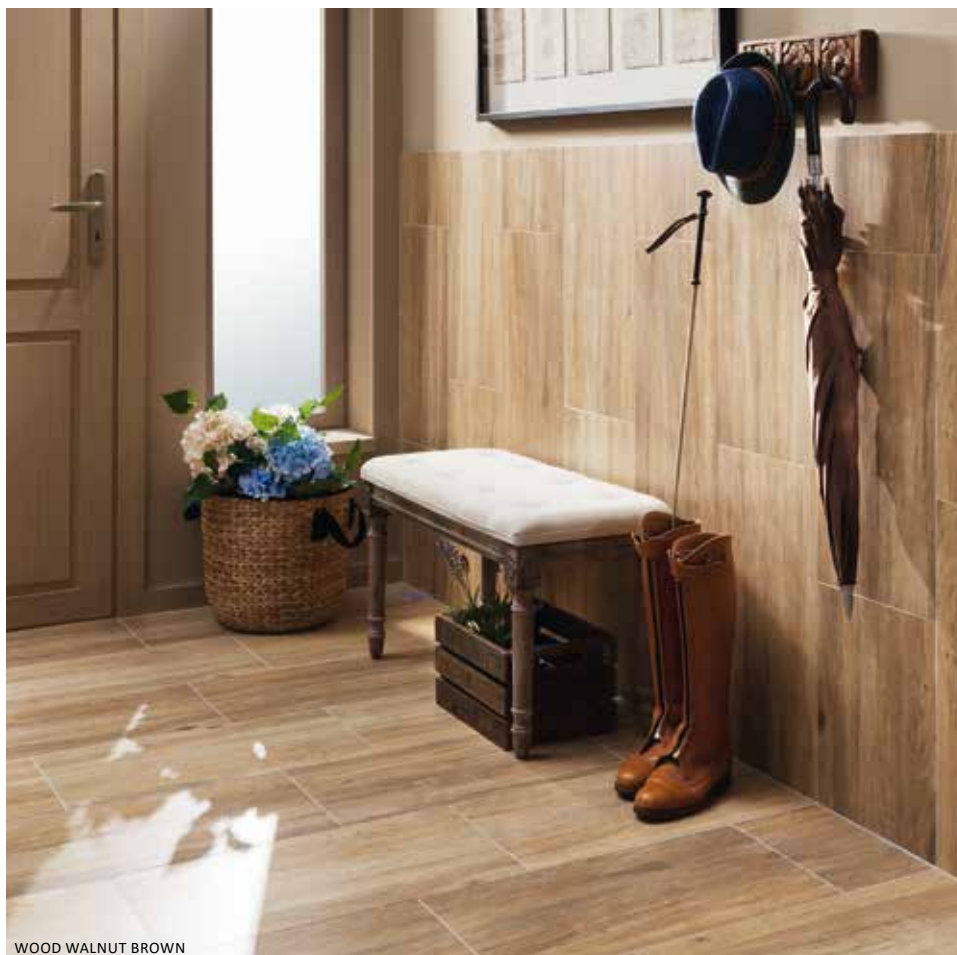

26,99 €/m²

ASPEN BROWN
14,8 x 59,8 cm

DOMINO WOOD

29,8 x 59,8 / 14,8 x 59,8 cm

WOOD WALNUT BROWN

26,99 €/m²

WOOD OAK BEIGE - 14,8 x 59,8 cm

26,99 €/m²