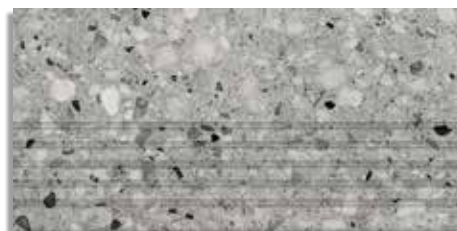

29,99 €/m²

MACCHIA GRAPHITE
59,8 x 59,8 cm

dostupné aj vo formáte 59,8 x 119,8 cm

MACCHIA BEGIE schodnica
59,8 x 29,8 cm

MACCHIA GREY schodnica
59,8 x 29,8 cm

MACCHIA GRAPHITE schodnica
59,8 x 29,8 cm

ROCCO MULTI