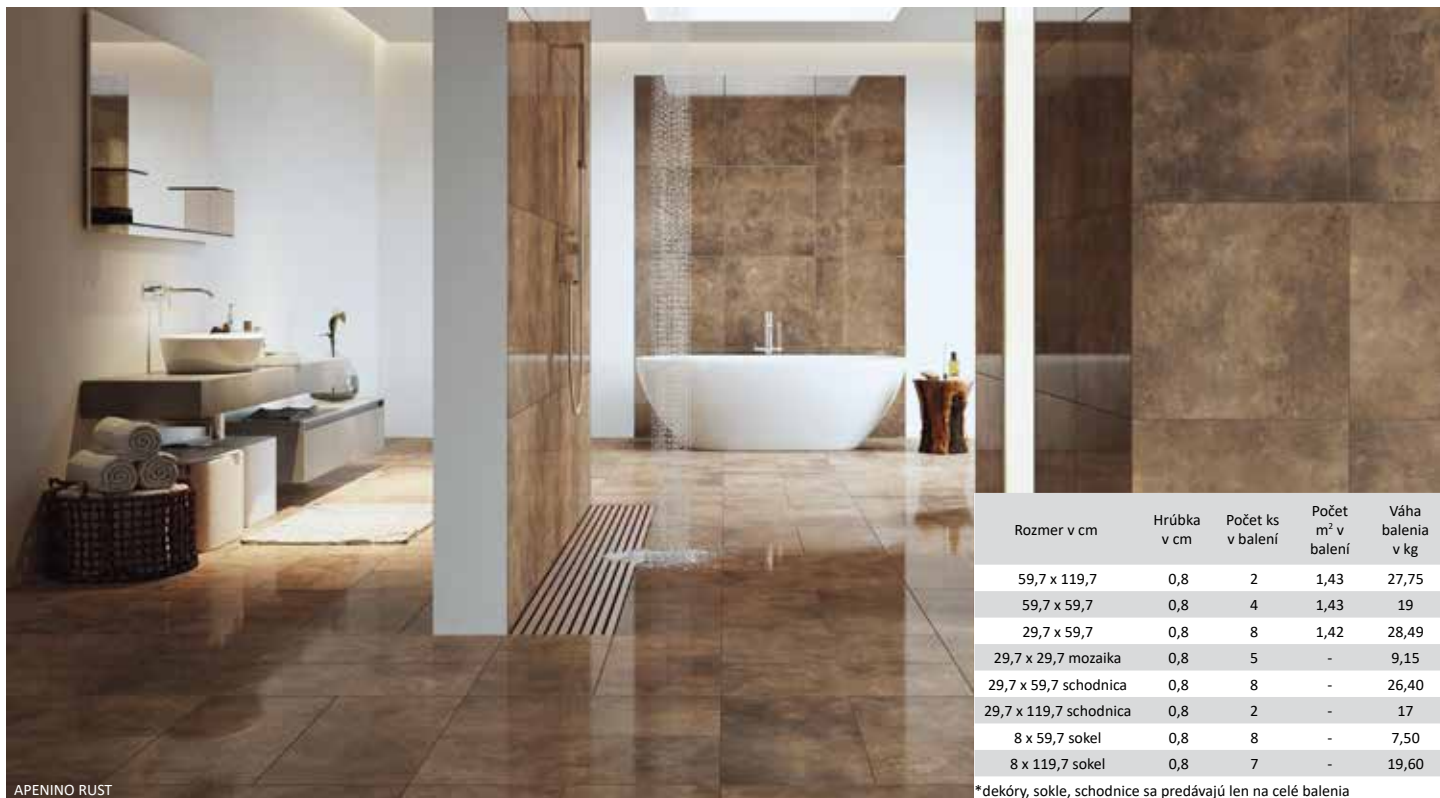

CORTEN IRON

CORTEN GRAPHITE

Rozmer v cm	Hrúbka v cm	Počet ks v balení	Počet m² v balení	Váha balenia v kg
59,7 x 119,7	0,8	2	1,43	27,75
59,7 x 59,7	0,8	4	1,43	19
29,7 x 59,7	0,8	8	1,42	28,49
29,7 x 29,7 mozaika	0,8	5	-	9,15
29,7 x 59,7 schodnica	0,8	8	-	26,40
29,7 x 119,7 schodnica	0,8	2	-	17
8 x 59,7 sokel	0,8	8	-	7,50
8 x 119,7 sokel	0,8	7	-	19,60

*dekóry, sokle, schodnice sa predávajú len na celé balenia

APENINO RUST

6,99 €/ks

APENINO RUST sokel - 8 x 59,7 cm

MAT **17,99 €/ks** LAPPATO **18,99 €/ks**

APENINO RUST sokel - 8 x 119,7 cm

MAT **22,99 €/m²**
LAPPATO **28,99 €/m²**

APENINO RUST 59,7 x 59,7 cm

MAT **29,99 €/m²**
LAPPATO **34,99 €/m²**

APENINO RUST 59,7 x 119,7 cm

MAT **10,99 €/ks**
LAPPATO **11,99 €/ks**

APENINO RUST schodnica 29,7 x 59,7 cm

MAT **25,99 €/ks**
LAPPATO **25,99 €/ks**

APENINO RUST schodnica 29,7 x 119,7 cm

MAT **22,99 €/m²**
LAPPATO **28,99 €/m²**

APENINO RUST 29,7 x 59,7 cm

19,99 €/ks

APENINO RUST mozaika 29,7 x 29,7 cm

KOLEKCIA APENINO JE DOSTUPNÁ AJ V TÝCHTO ODTIEŇOCH: