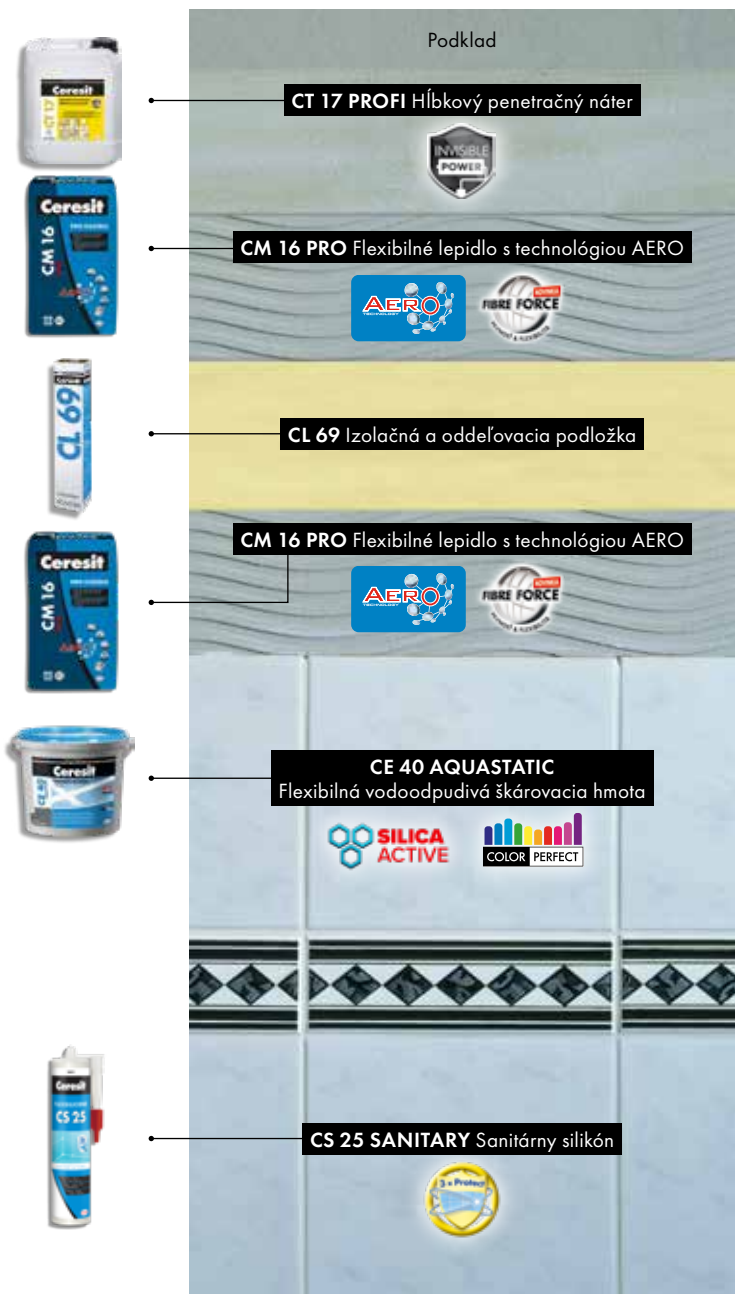

PENETRÁCIA

Pri nasiakavých podkladoch naneste štetkou neriedený penetračný náter **Ceresit CT 17** a nechajte min. 2 hodiny zaschnúť. V prípade nutnosti je možné vopred napenetrovaný podklad vyrovnať samonivelizačnou hmotou **Ceresit CN 69**, alternatíva **CN 68**. Vopred napenetrované steny je možné vyrovnať cementovým lepidlom na obklady **Ceresit CM 16 PRO**, odporúčame neprekročiť hrúbku lepiaceho lôžka, max. 5 mm.

IZOLOVANIE PODKLADU

Izolovanie povrchu pomocou systémovej hydroizolačnej fólie **Ceresit CL 69**, vtláčenej do vrstvy cementového lepidla **Ceresit CM 16 PRO** naneseného na podklad pomocou zubovej stierky o veľkosti zubov 4 mm. Presahy a spoje lepte lepiacim tmelom **Ceresit FT 101**.

LEPENIE OBKLADOV A DLAŽIEB

Flexibilným cementovým lepidlom **Ceresit CM 16 PRO** lepte metódou tenkovrstvového lepenia. Alternatíva: Vysokoflexibilné cementové lepidlo **Ceresit CM 17 PRO** alebo **Ceresit CM 22**.

ŠKÁROVANIE

Pri škárovaní použijete škárovaciu hmotu **Ceresit CE 40 AQUASTATIC** na škáry do 8 mm. Alternatíva: **Ceresit CE 43 GRAND'ELIT** alebo epoxidová škárovacia hmotu **Ceresit CE 79 ULTRAPOXY INDUSTRIAL**.

STYKOVÉ A MONTÁŽNE ŠKÁRY

Stykové a montážne škáry vyplňte **PE povrazcom** a vyplňte sanitárnym silikónom **Ceresit CS 25 SANITARY**.