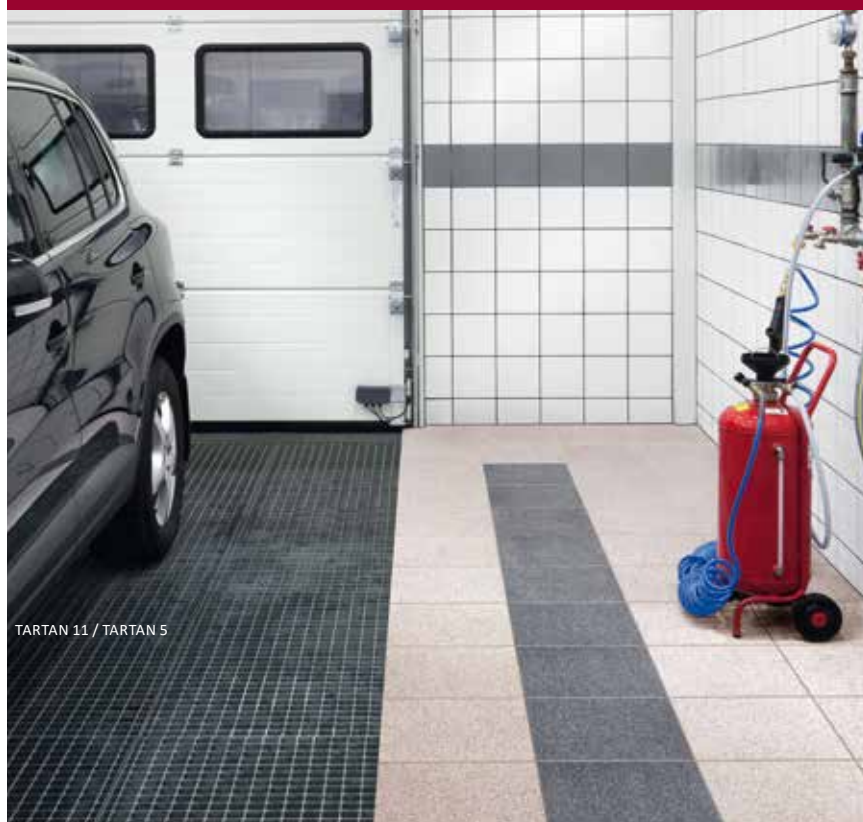

TARTAN 11 / TARTAN 5

Všetky dlažby majú tieto vlastnosti:

Rozmer v cm	Hrúbka v cm	Počet ks v balení	Počet m² v balení	Váha balenia v kg
33,3 x 33,3	0,80	12	1,33	24,2
33,3 x 33,3 schodnica	0,80	12	1,33	24,2
8 x 33,3 sokel	0,80	20	0,53	10,2