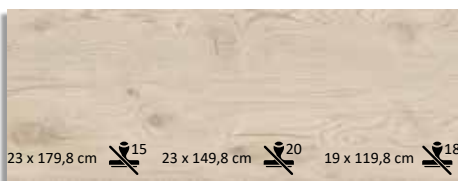

WOOD GRAIN WHITE STR