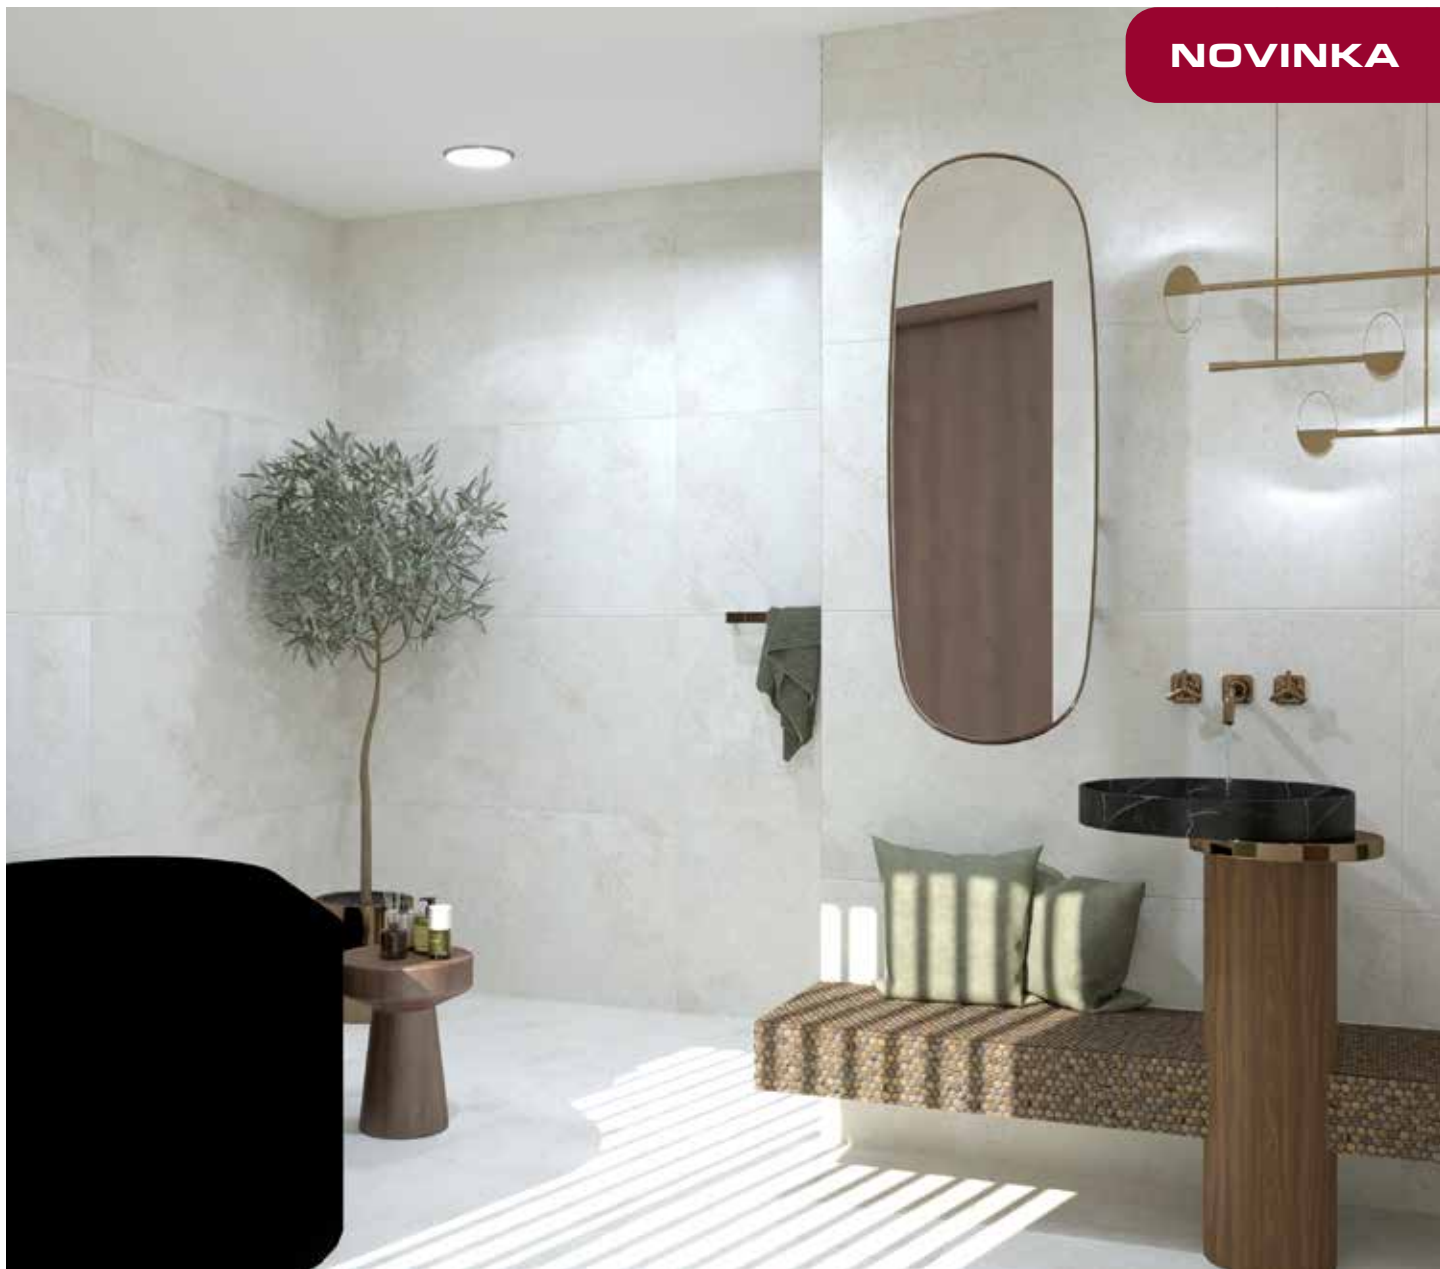

NOVINKA

PATCHWORK
KOV
MRAMOR
KAMEN
BETÓN
MONOKOLOR
DREVO
TECHNICKÝ GRES
COTTO A EKONOMICKÝ SEGMENT

DOSTUPNÝ AJ FORMÁT 59,8 x 59,8 v cene **28,99 €/m²**