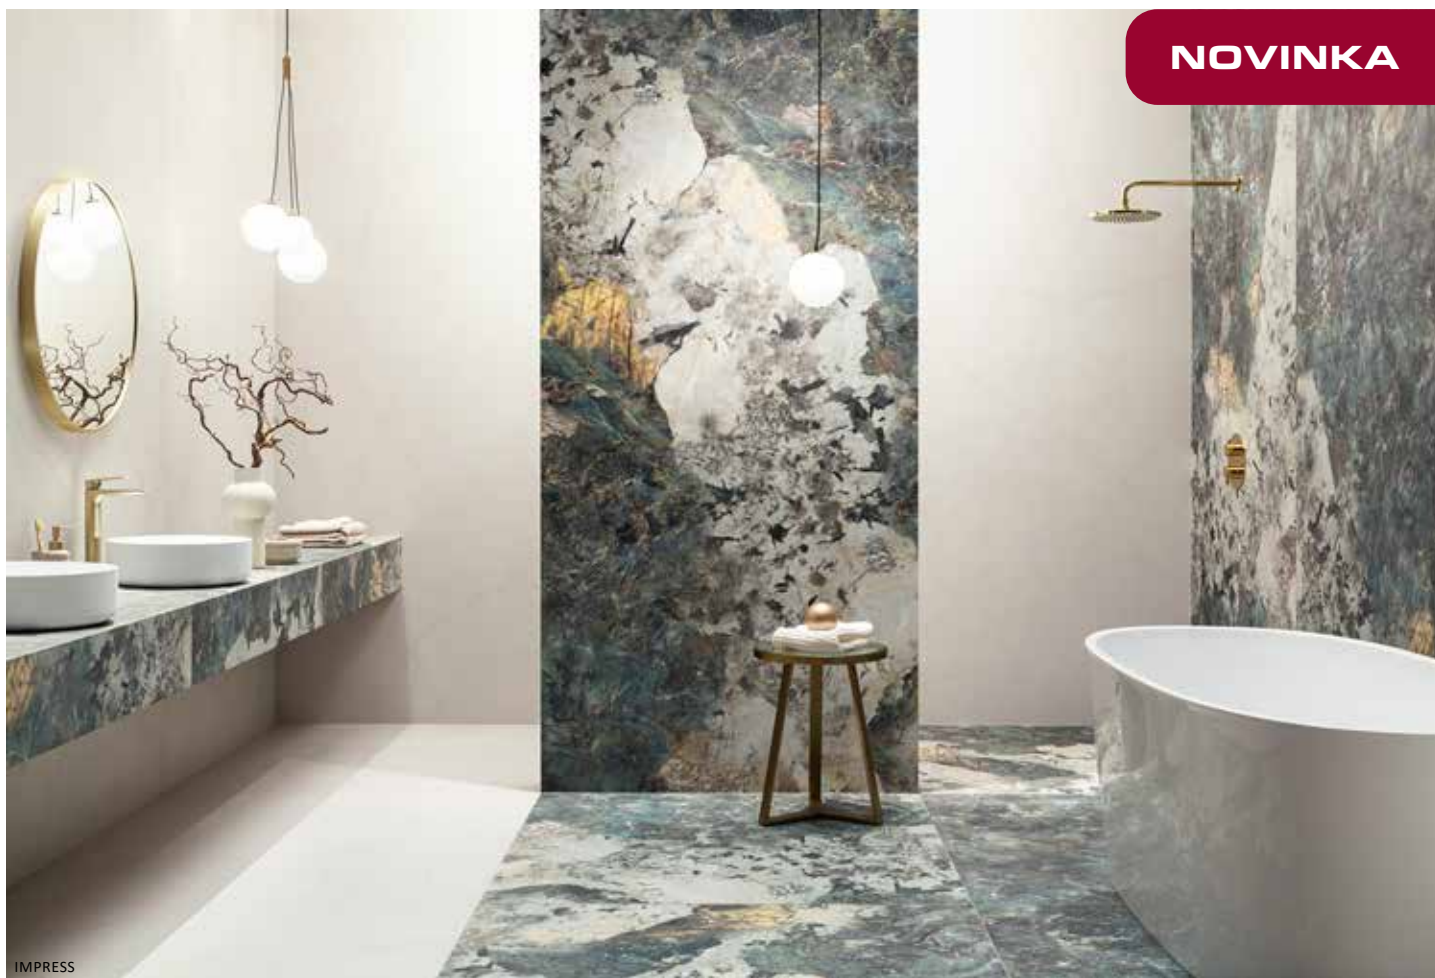

NOVINKA

IMPRESS

IMPRESS

NOVINKA

CAFFEINE BEIGE STR - 59,8 x 59,8 cm

CAFFEINE GREY STR - 59,8 x 59,8 cm

CAFFEINE GRAPHITE STR - 59,8 x 59,8 cm

CAFFEINE - 59,8 x 119,8 cm