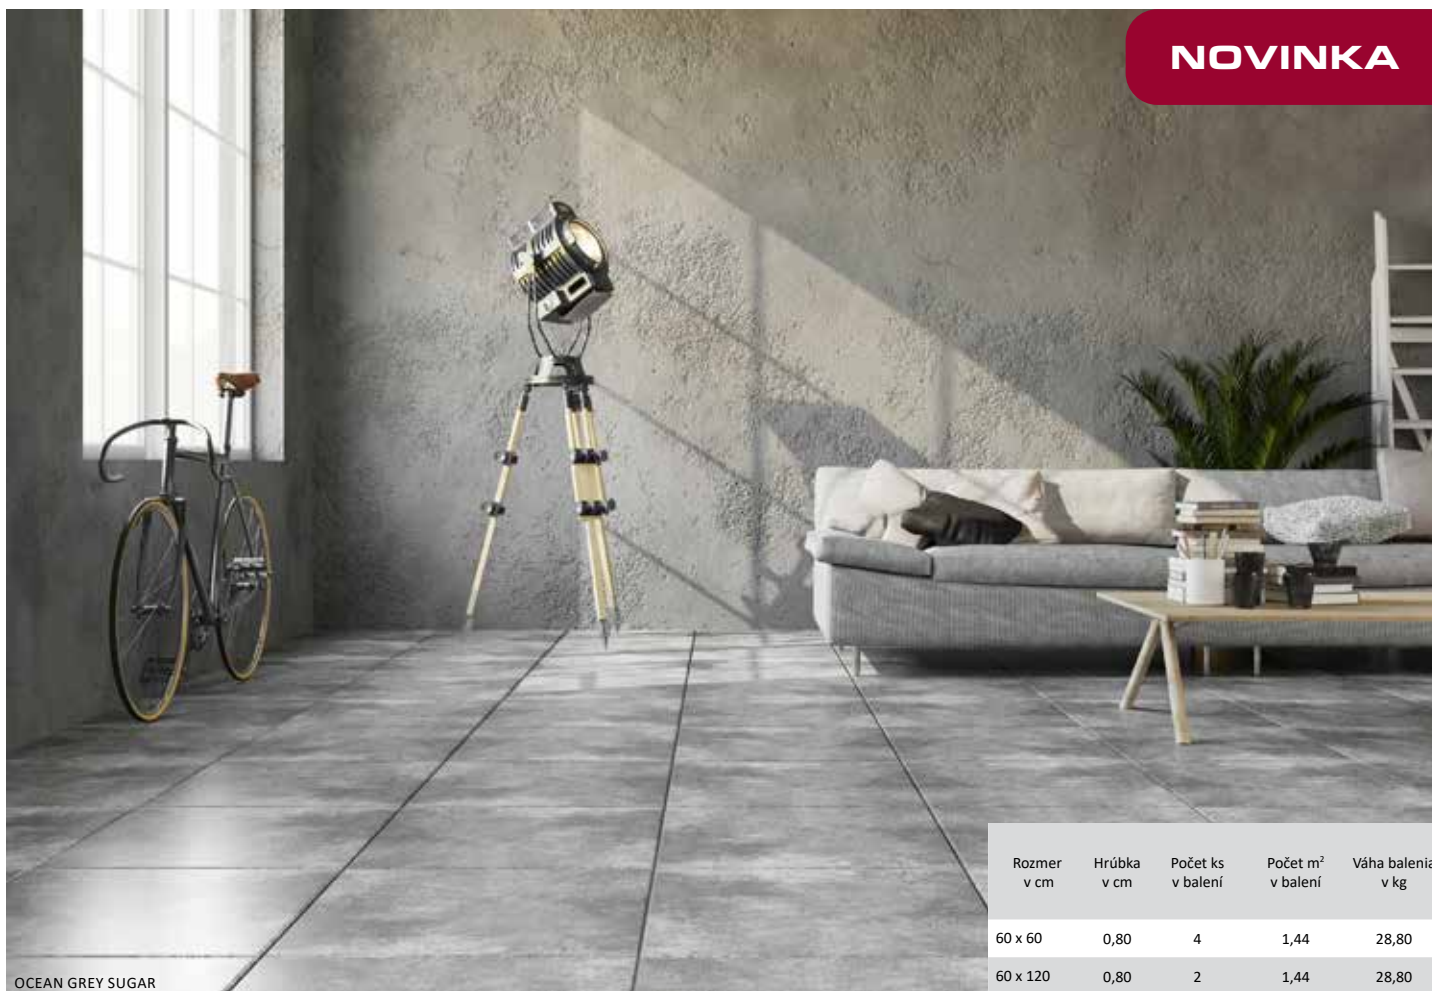

NOVINKA

Rozmer v cm	Hrúbka v cm	Počet ks v balení	Počet m² v balení	Váha balenia v kg
60 x 60	0,80	4	1,44	28,80
60 x 120	0,80	2	1,44	28,80