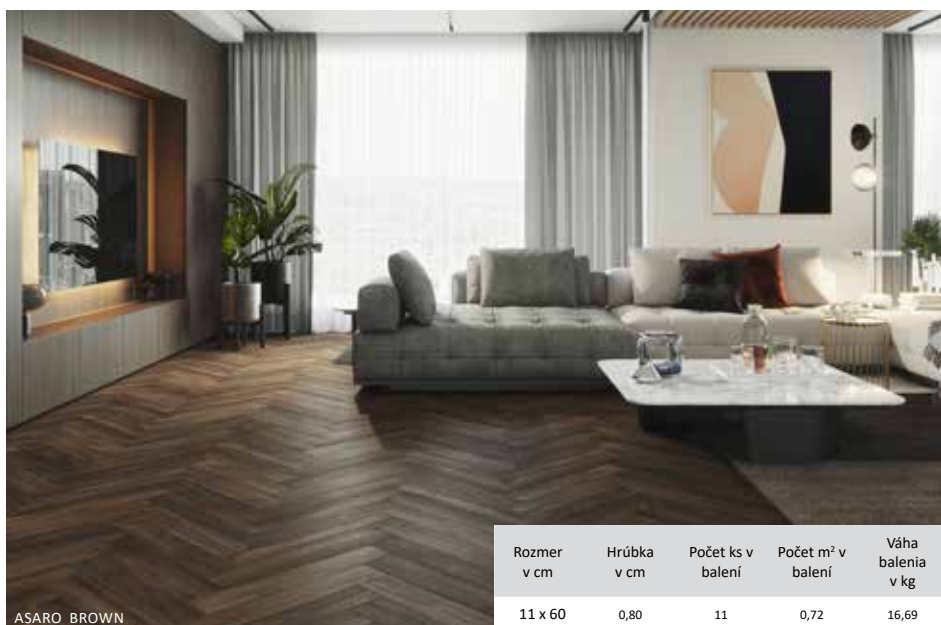

ASARO BIANCO

ASARO BROWN

Rozmer v cm	Hrúbka v cm	Počet ks v balení	Počet m² v balení	Váha balenia v kg
11 x 60	0,80	11	0,72	16,69

VŠETKY FARBY

20,99 €/m²
ASARO BIANCO - 11 x 60 cm

20,99 €/m²
ASARO BEIGE - 11 x 60 cm

20,99 €/m²
ASARO SABBIA - 11 x 60 cm

20,99 €/m²
ASARO BROWN - 11 x 60 cm