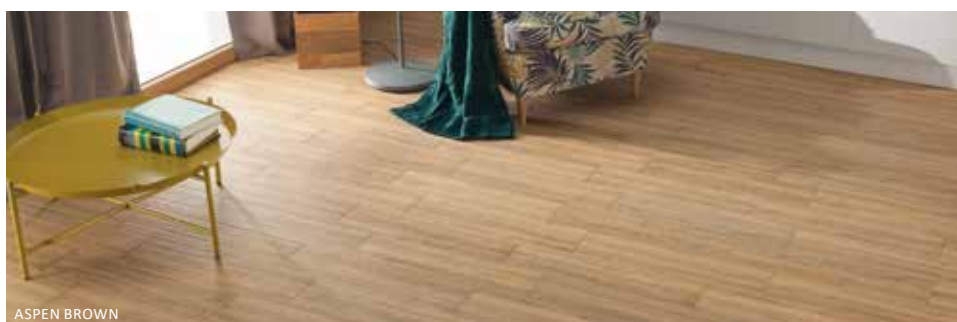

DOMINO ASPEN

14,8 x 59,8 cm

ASPEN BROWN

Rozmer v cm	Hrúbka v cm	Počet ks v balení	Počet m² v balení	Váha balenia v kg
14,8 x 59,8	1,10	10	0,90	20,40

26,99 €/m²

ASPEN BROWN
14,8 x 59,8 cm