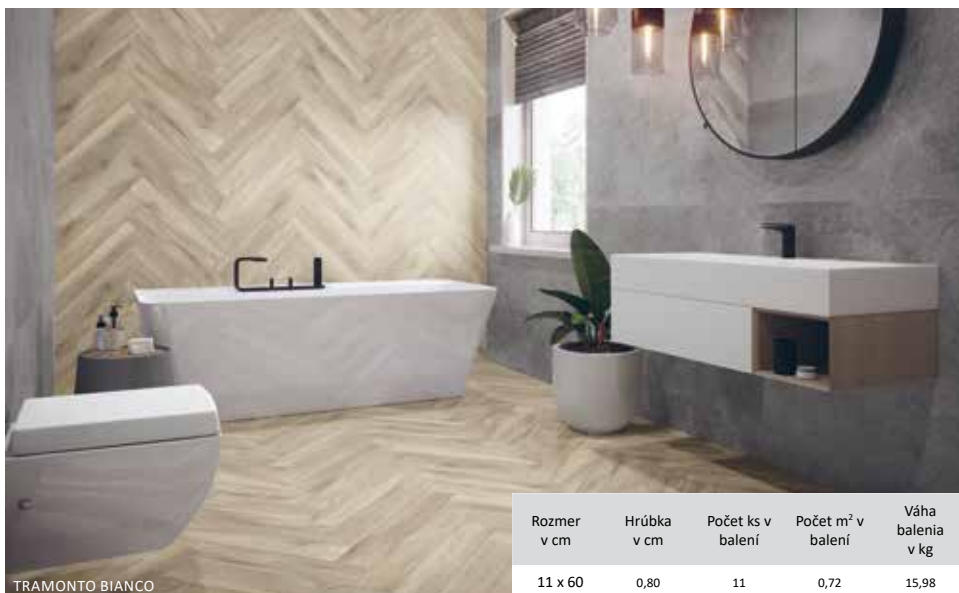

TRAMONTO BIANCO

Rozmer v cm	Hrúbka v cm	Počet ks v balení	Počet m² v balení	Váha balenia v kg
11 x 60	0,80	11	0,72	15,98

21,99 €/m²

TRAMONTO SABBIA - 11 x 60 cm

21,99 €/m²

TRAMONTO GRIGIO - 11 x 60 cm

21,99 €/m²

TRAMONTO MARRONE - 11 x 60

21,99 €/m²

TRAMONTO BEIGE - 11 x 60 cm

21,99 €/m²

TRAMONTO BIANCO - 11 x 60 cm