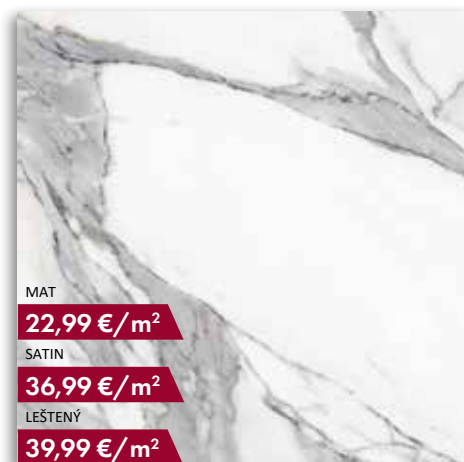

MAT
22,99 €/m²
SATIN
36,99 €/m²
LEŠTENÝ
39,99 €/m²

CALACATTA WHITE - 59,7 x 59,7 cm