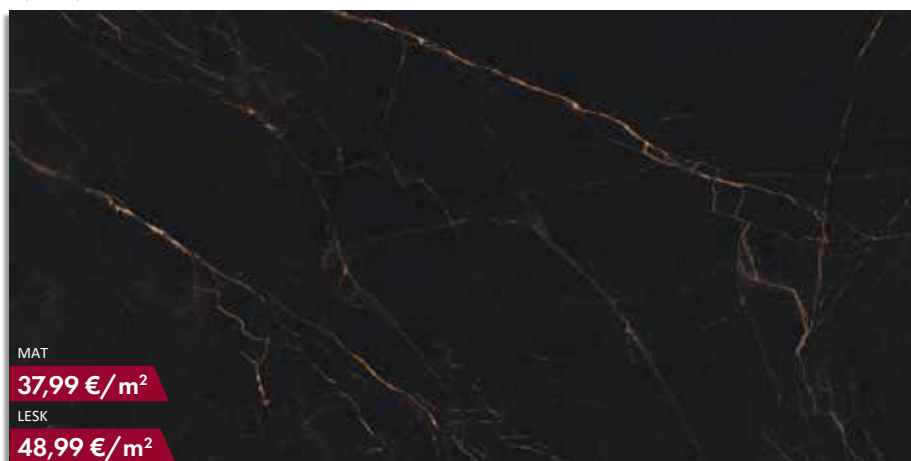

SHINESTONE WHITE V PREVEDENÍ LESK AJ MAT
59,8 x 119,8 cm

MAT
37,99 €/m²
LESK
48,99 €/m²

SHINESTONE BLACK V PREVEDENÍ LESK AJ MAT
59,8 x 119,8 cm