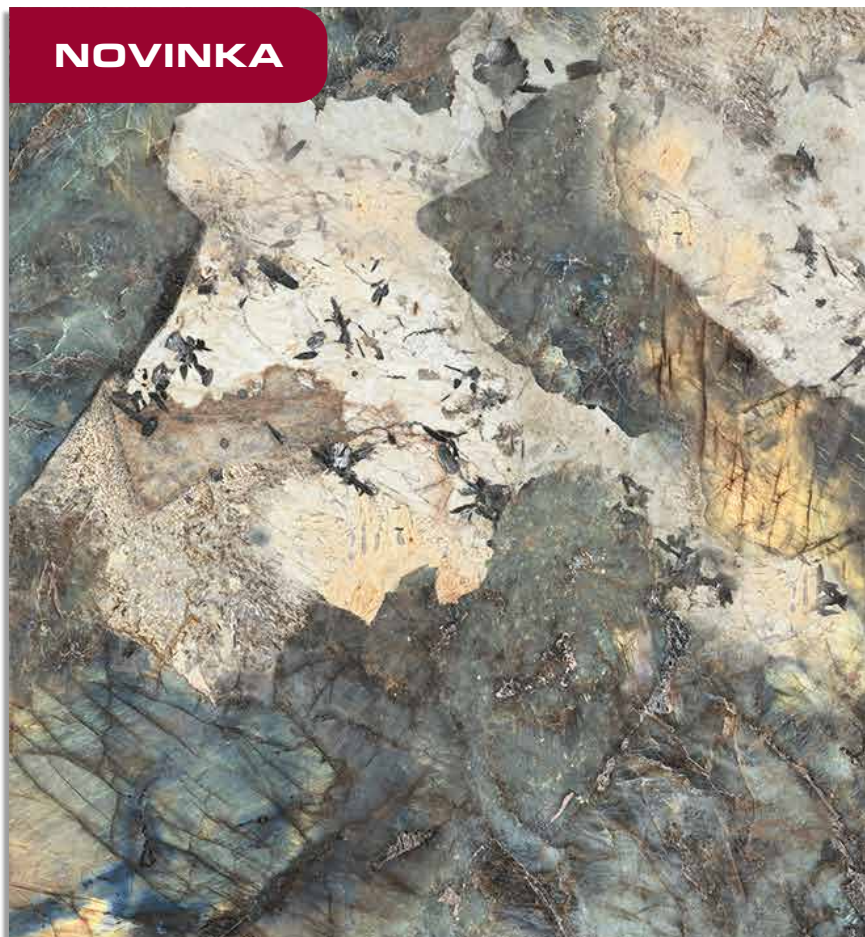

INFERNO NERO - 59,7 x 119,7 cm

**39,99 €/m²**

INFERNO NERO - 59,7 x 59,7 cm

SVET DLAŽIEB

kameň

TUBADZIN **IMPRESS**

59,8 x 119,8 / 119,8 x 119,8 / 274,8 x 119,8 cm

NOVINKA