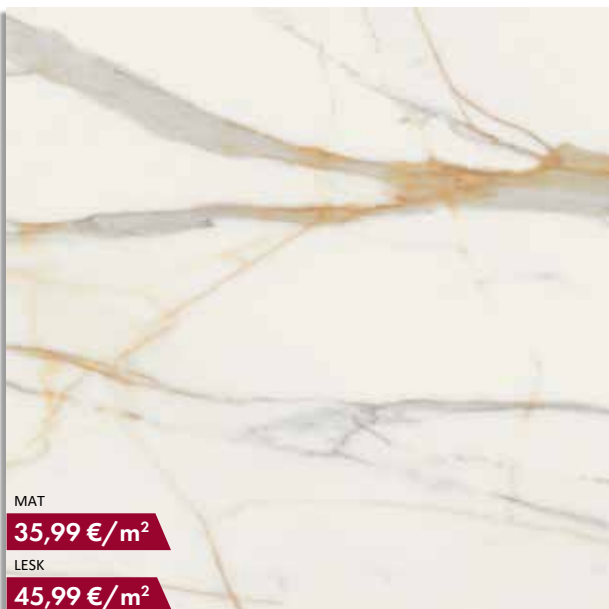

MAT
35,99 €/m²
LESK
45,99 €/m²

GOLD MARBLE - 79,8 x 79,8 cm dostupné v prevedení LEŠK aj MAT