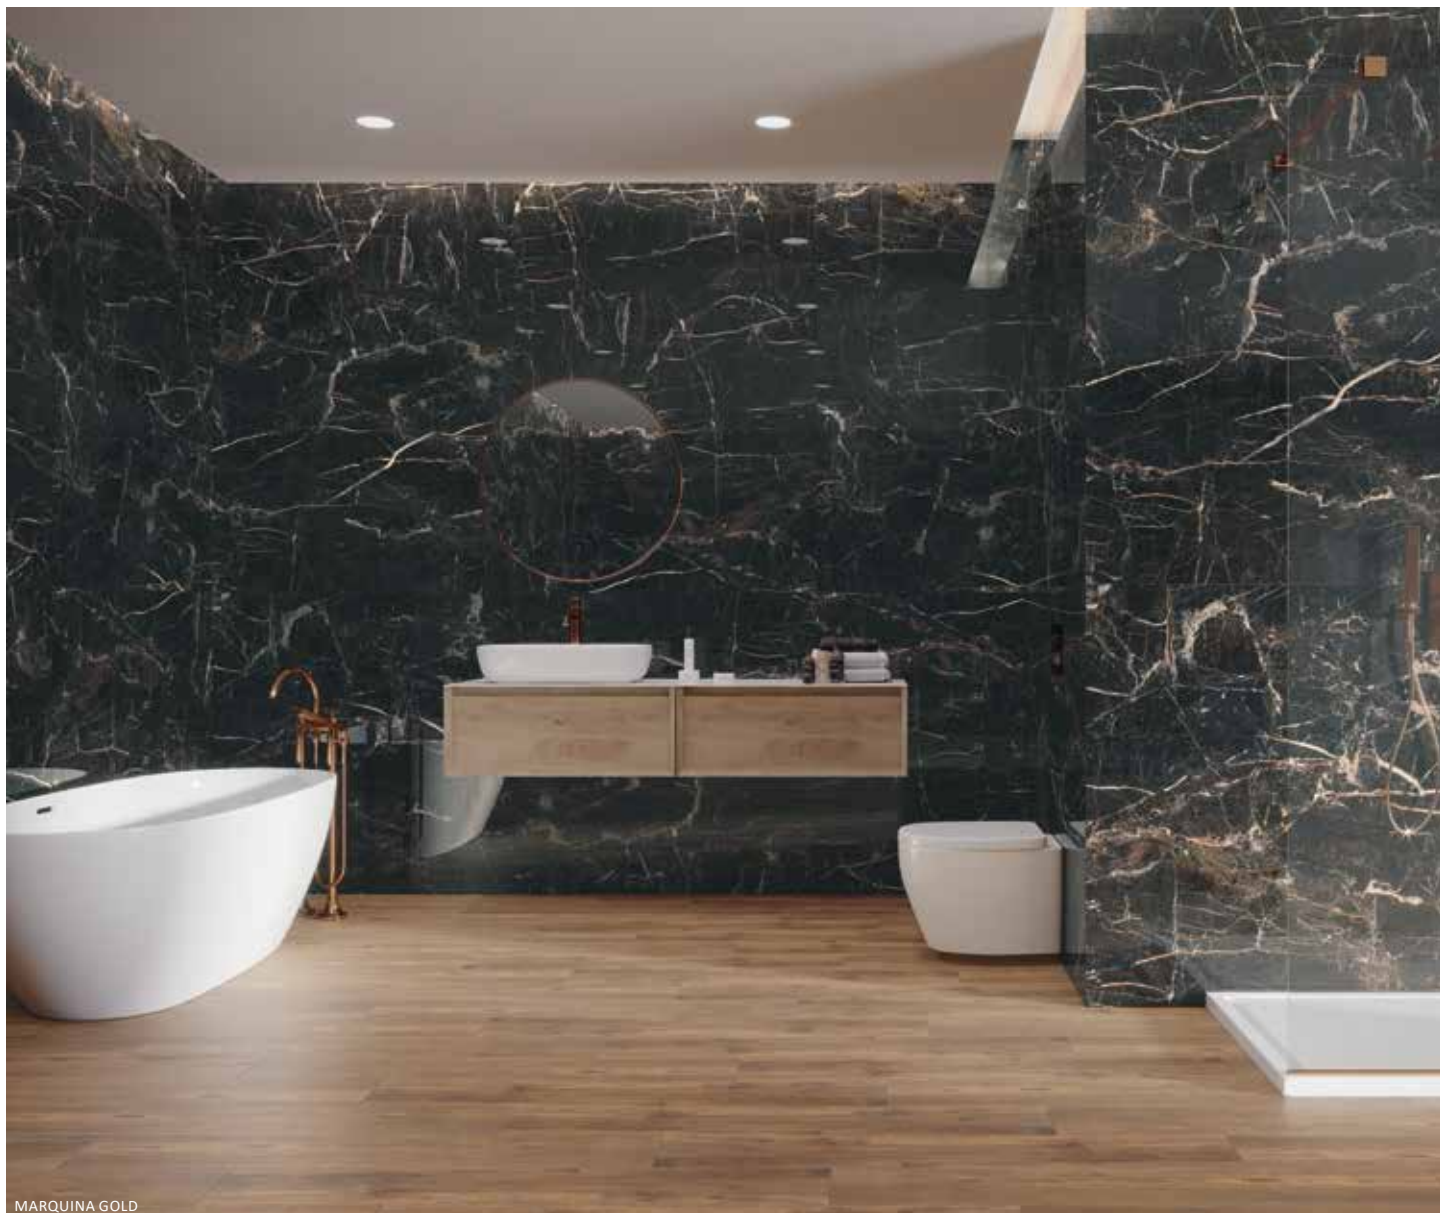

MARQUINA GOLD

multiformát

PATCHWORK

KOV

MRAMOR

KAMEN

BETÓN

MONOKOLOR

DREVO

TECHNICKÝ GRES

COTTO A EKONOMICKÝ SEGMENT