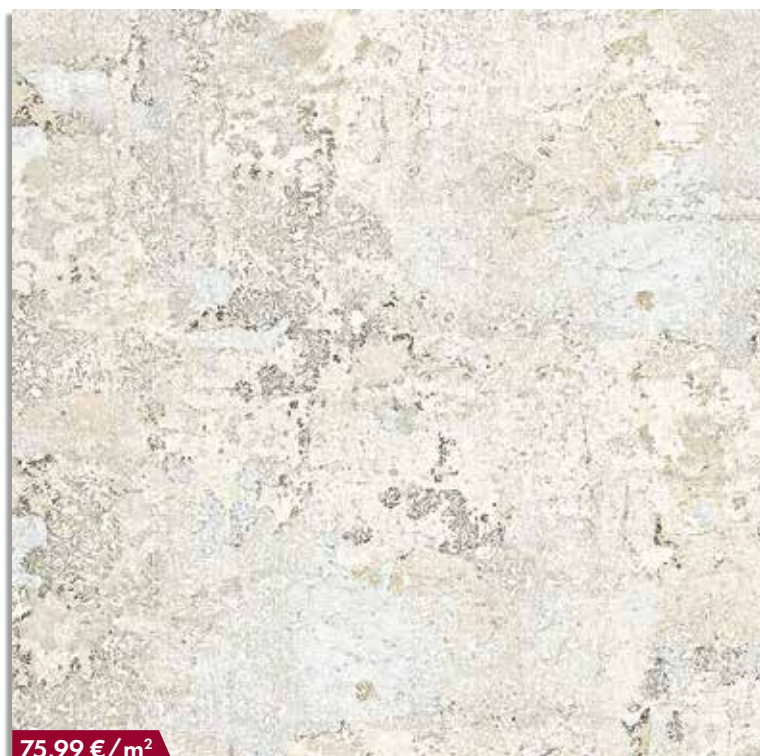

91,19 €/m²

216,59 €/m²

Rozmer v cm	Hrúbka v cm	Počet ks v balení	Počet m² v balení	Váha balenia v kg
100 x 100	1,00	1	1,00	24,10
50 x 100	1,00	3	1,50	34,44
25 x 29 hexagon	1,00	17	0,935	21,77
29,75 x 29,75 mozaika	1,00	7	0,619	12,93
8 x 100 sokel	1,00	15	-	25,12
8 x 50 sokel	1,00	14	-	12,00

60,39 €/m²

75,99 €/m²