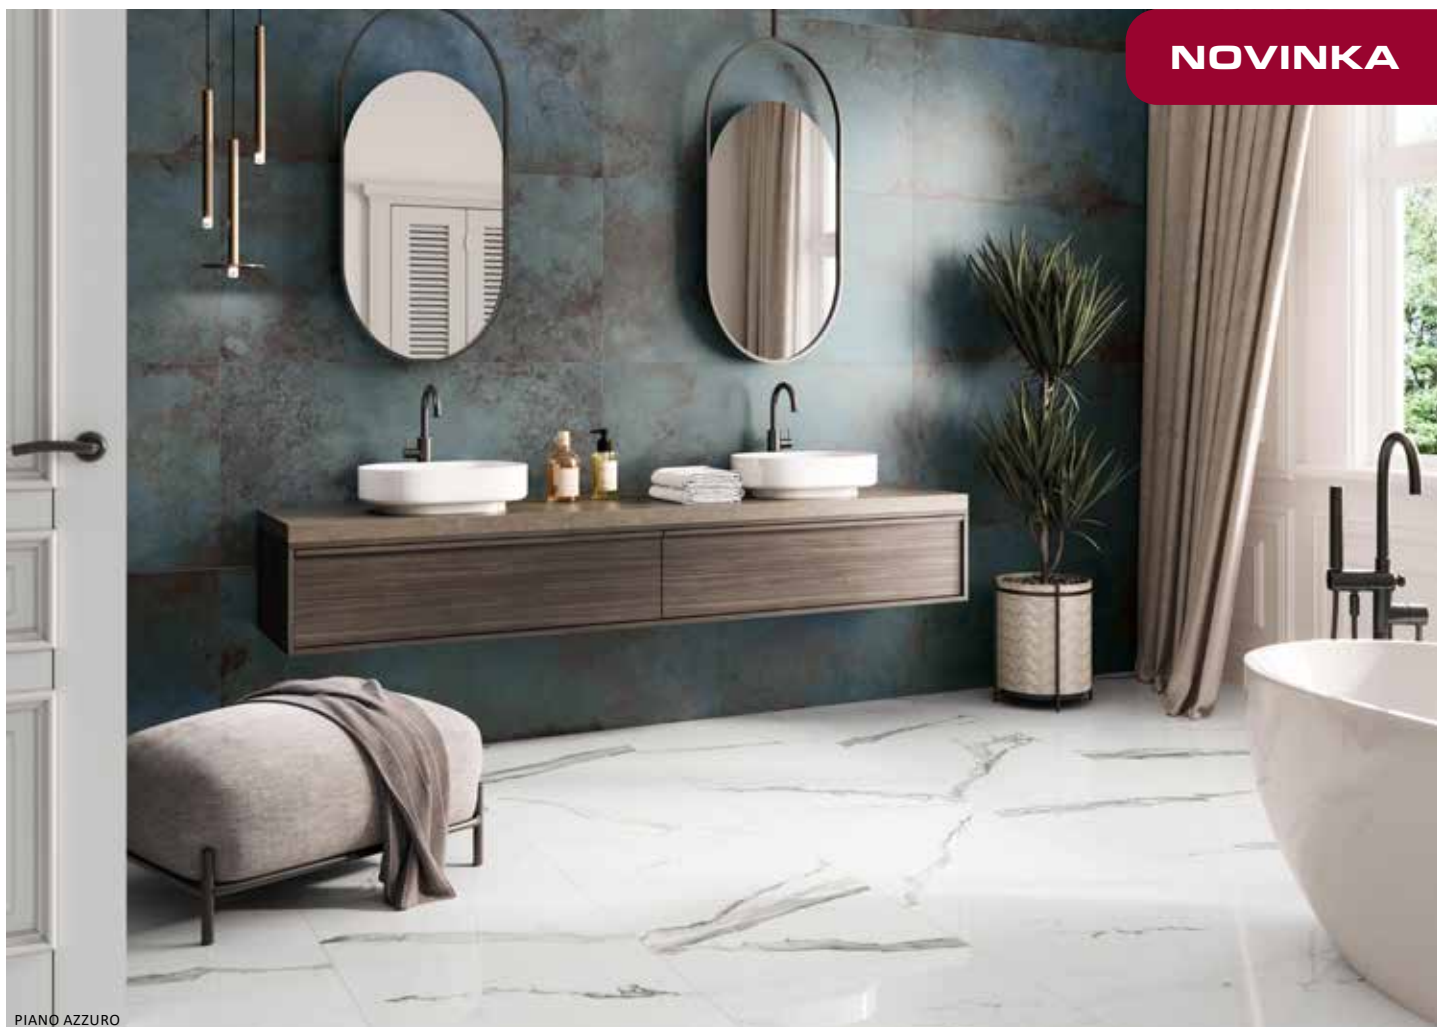

NOVINKA

Rozmer v cm	Hrúbka v cm	Počet ks v balení	Počet m² v balení	Váha balenia v kg
60 x 120	1,05	2	1,44	34,50