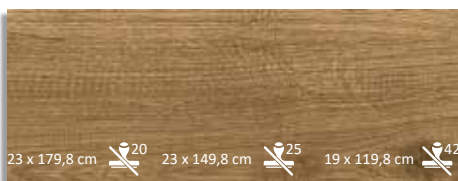

WOOD SHED NATURAL STR