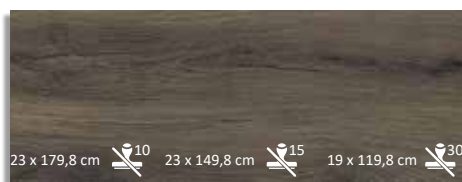

VZORKOVNÍK ODTIEŇOV:

ALAMI BEIGE