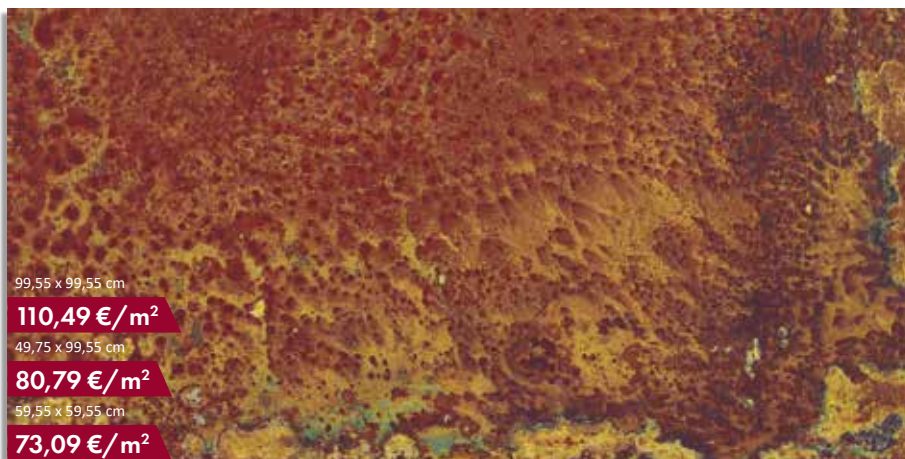

CORTEN IRON

99,55 x 99,55 cm

110,49 €/m²

49,75 x 99,55 cm

80,79 €/m²

59,55 x 59,55 cm

73,09 €/m²

CORTEN IRON - 49,75 x 99,55 cm