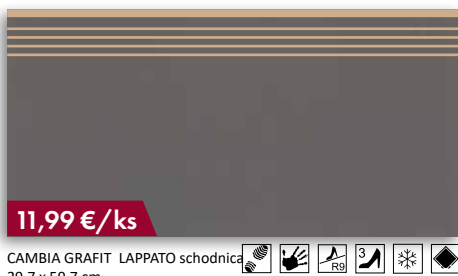

11,99 €/ks

CAMBIA GRAFIT LAPPATO schodnica
29,7 x 59,7 cm

6,99 €/ks

CAMBIA GRAFIT LAPPATO skel - 8 x 59,7 cm