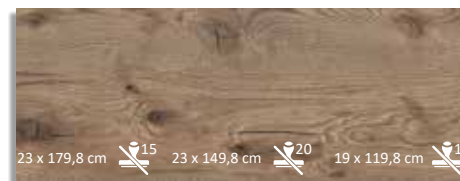

WOOD SHED NATURAL STR

WOOD PILE NATURAL STR

WOOD CRAFT WHITE STR

WOOD GRAIN WHITE STR

WOOD GRAIN RED STR

TUBADZIN

HABBA

59,8 x 119,8 / 59,8 x 59,8 cm