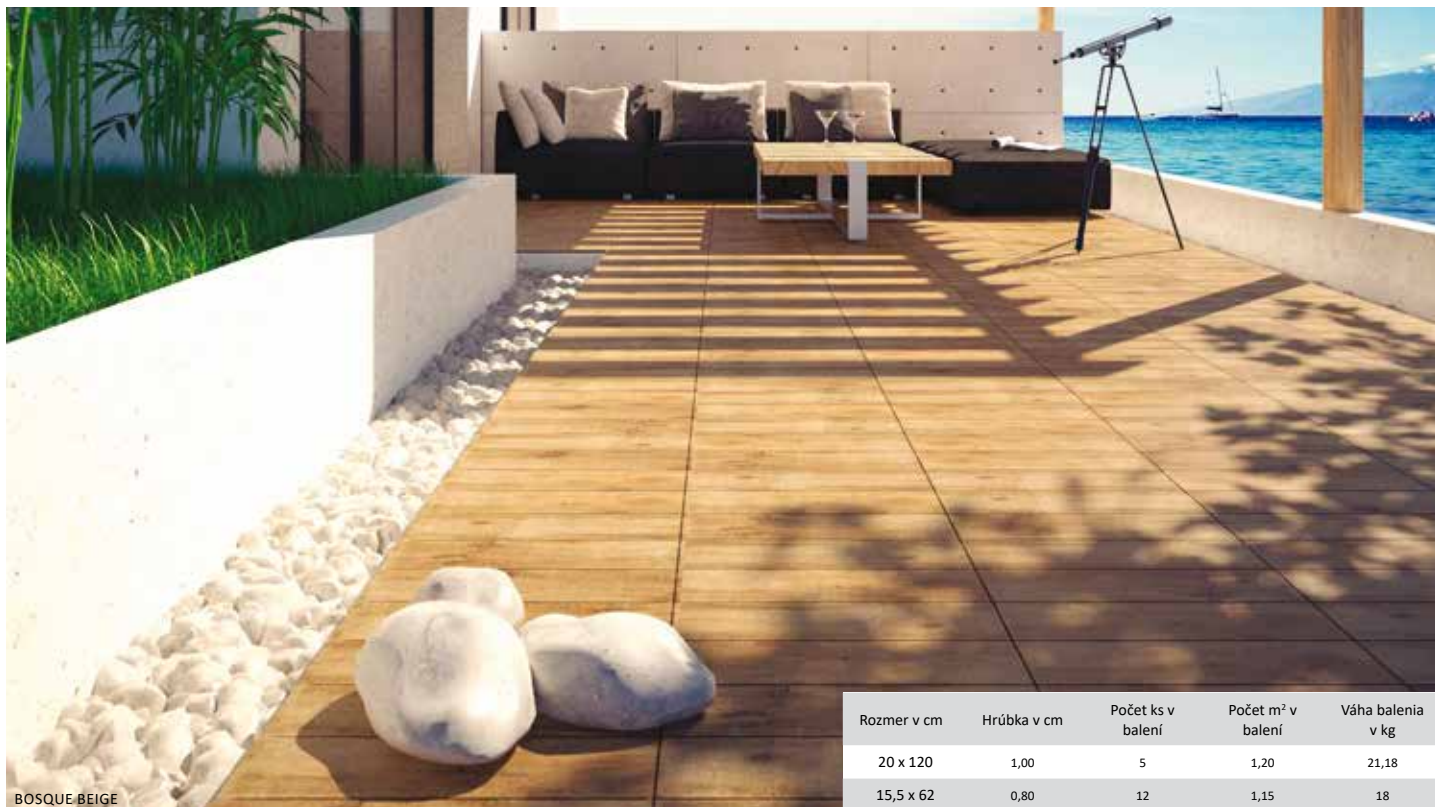

Rozmer v cm	Hrúbka v cm	Počet ks v balení	Počet m² v balení	Váha balenia v kg
20 x 120	1,00	5	1,20	21,18
15,5 x 62	0,80	12	1,15	18