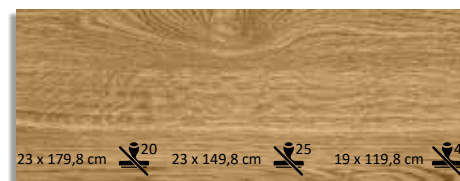

WOOD SHED NATURAL STR

WOOD PILE NATURAL STR

WOOD CRAFT WHITE STR

WOOD GRAIN WHITE STR

WOOD GRAIN RED STR

TUBADZIN

HABBA

59,8 x 119,8 / 59,8 x 59,8 cm