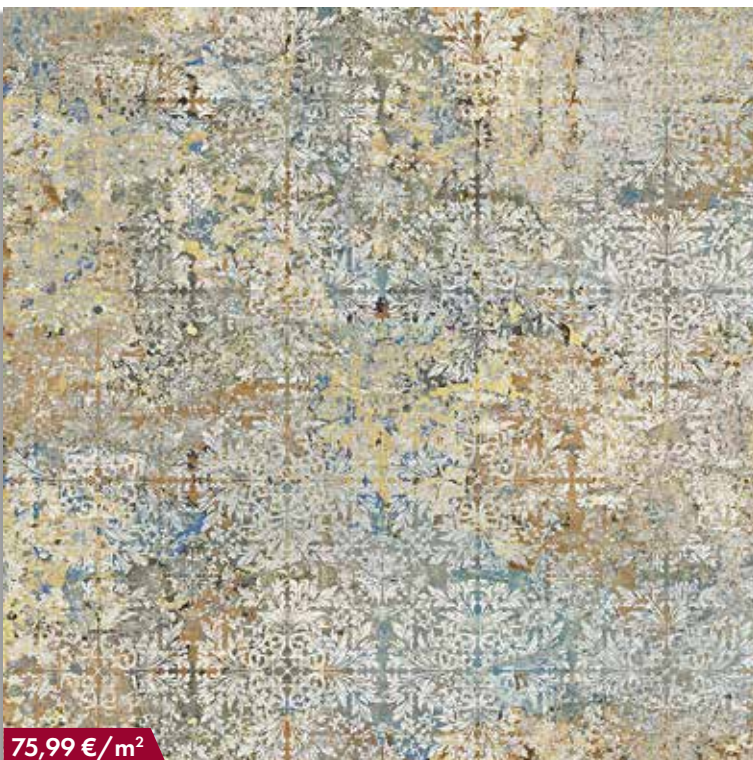

GUERO NG - 25 x 25 cm

35,99 €/m²

GUERO CL - 25 x 25 cm

35,99 €/m²

GUERO CB - 25 x 25 cm

CARPET VESTIGE NATURAL

**21,84 €/ks**CARPET VESTIGE NATURAL sokel
8 x 100 cmCARPET VESTIGE NATURAL sokel
8 x 50 cm**75,99 €/m²**CARPET VESTIGE NATURAL
100 x 100 cm**60,39 €/m²**CARPET VESTIGE NATURAL
50 x 100 cm