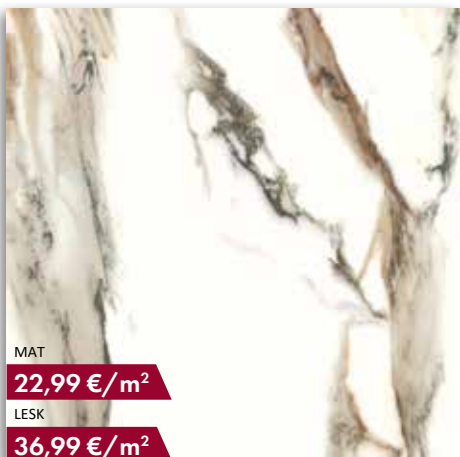

MONOKOLOR

DREVO

TECHNICKÝ GRES

COTTO A EKONOMICKÝ SEGMENT

CALACATTA GOLD

CENY ĎALŠÍCH DOSTUPNÝCH FORMÁTOV:

MAT	LESK
119,7 x 119,7 58,99 €/m²	73,99 €/m²
119,7 x 279,7 75,99 €/m²	91,99 €/m²

CALACATTA GOLD sokel - 8 x 59,7 cm