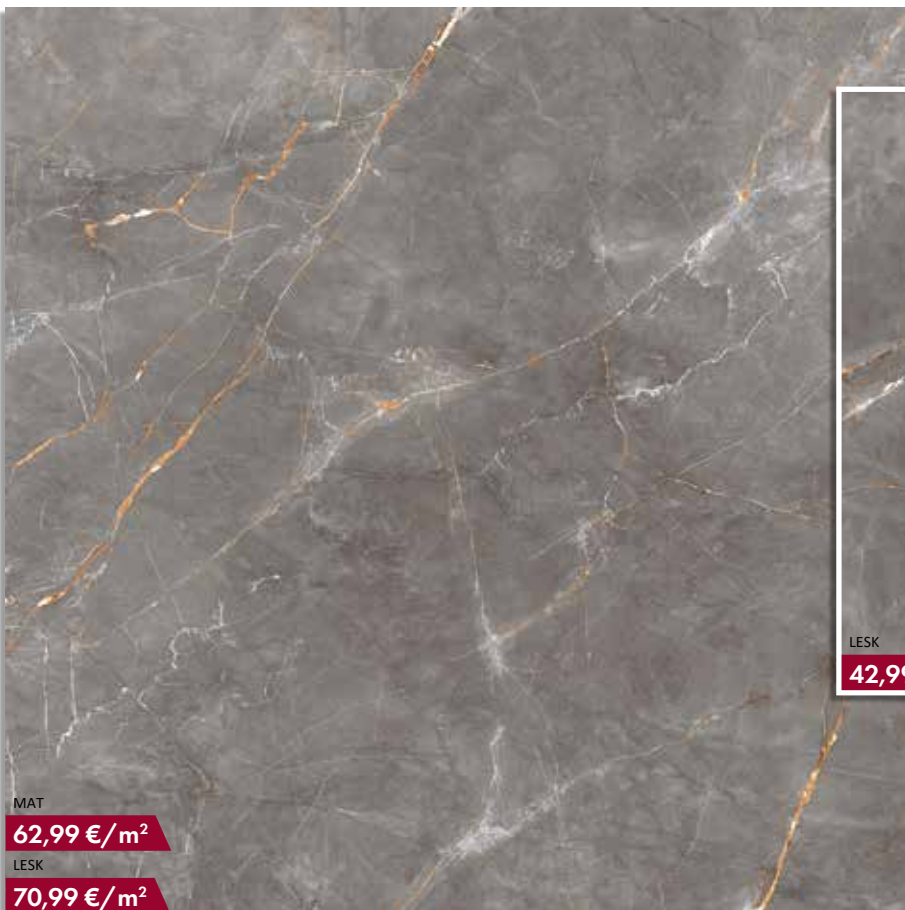

37,99 €/m²

LESK

48,99 €/m²SHINESTONE GREY V PREVEDENÍ LESK AJ MAT
59,8 x 119,8 cm

MAT

30,99 €/m²

LESK

39,99 €/m²SHINESTONE GREY V PREVEDENÍ LESK AJ MAT
59,8 x 59,8 cmROZMER 119,8 x 274,8 cm V PREVEDENÍ LESK **99,99 €/m²**