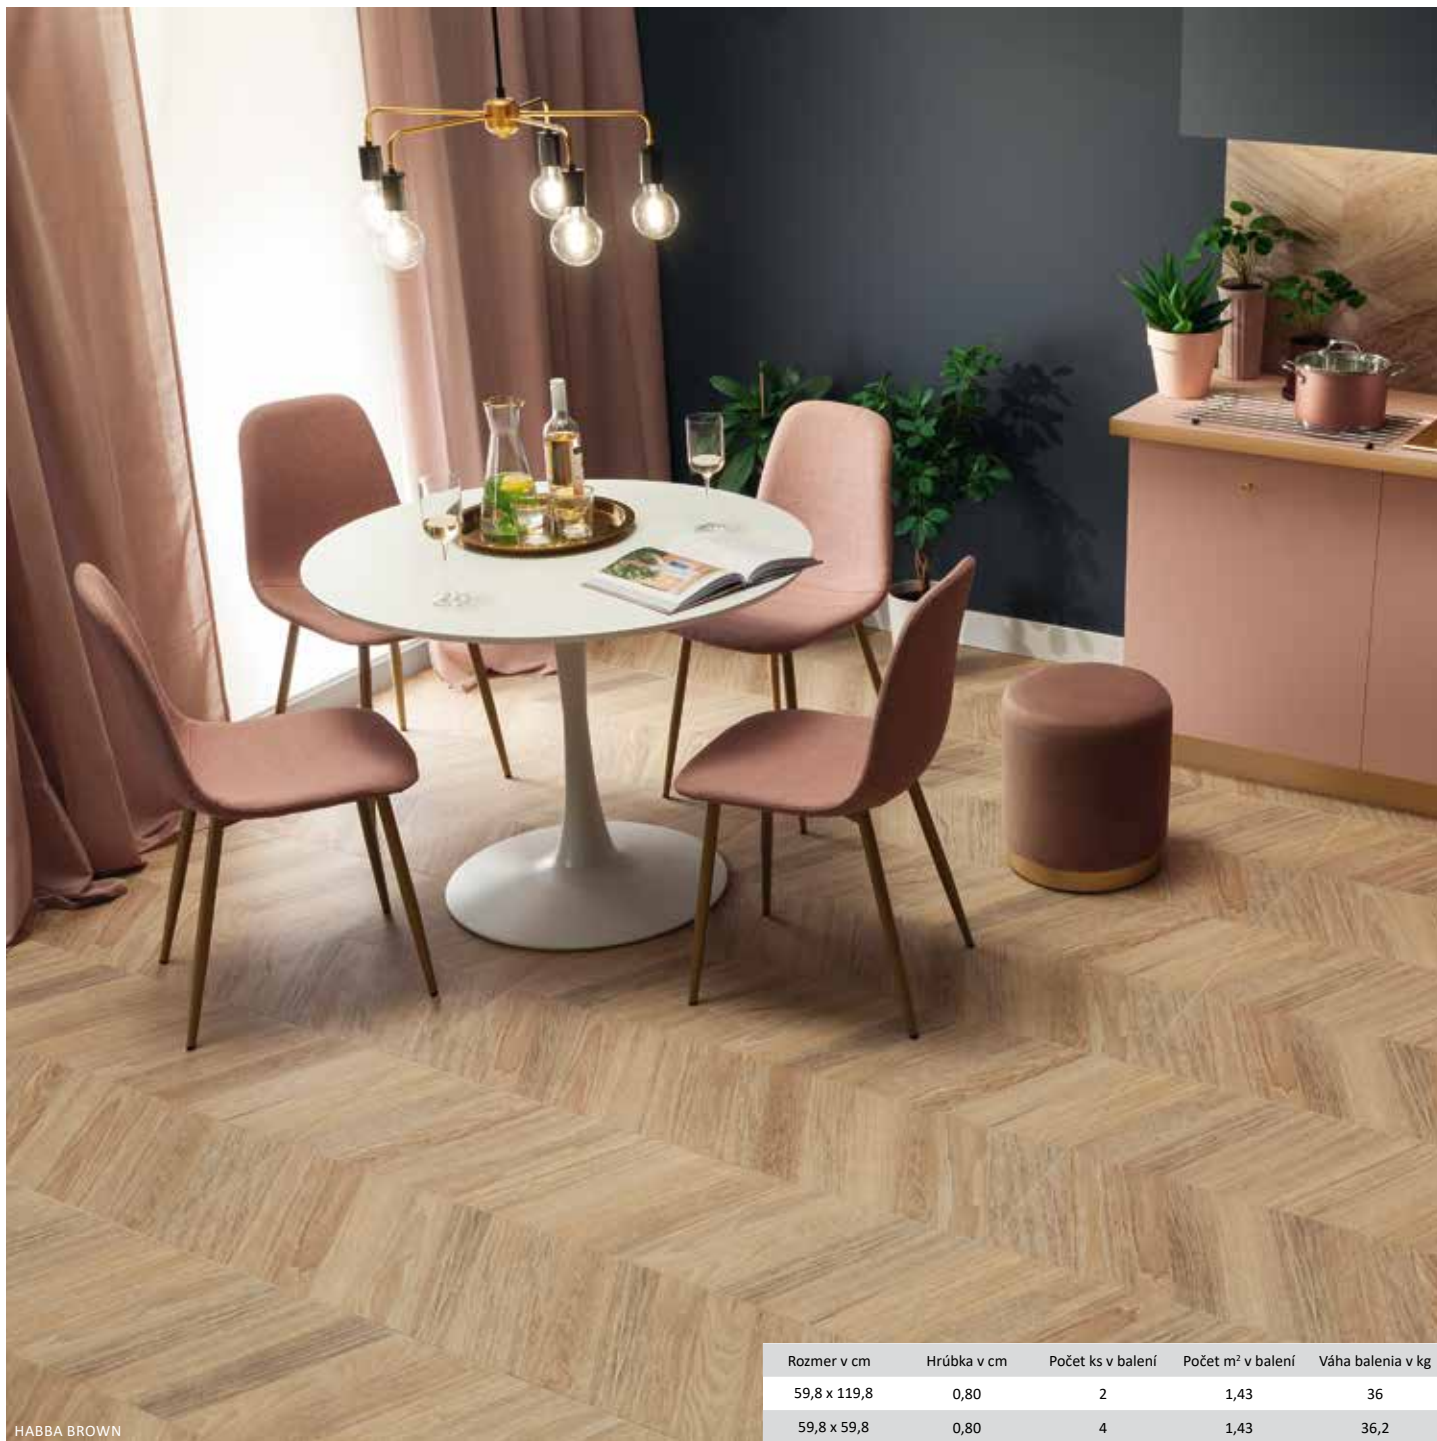

TUBADZIN

HABBA

59,8 x 119,8 / 59,8 x 59,8 cm

SVET DLAŽIEB

Rozmer v cm	Hrúbka v cm	Počet ks v balení	Počet m² v balení	Váha balenia v kg
59,8 x 119,8	0,80	2	1,43	36
59,8 x 59,8	0,80	4	1,43	36,2

HABBA BROWN