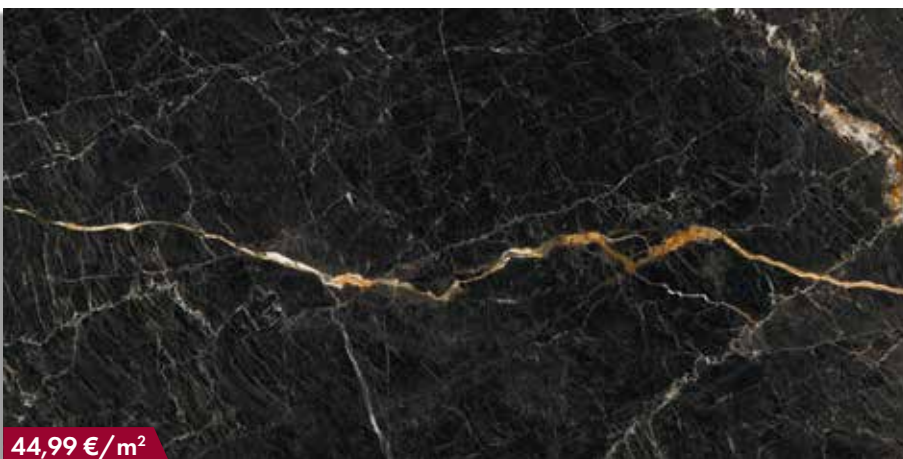

52,99 €/m²**75,99 €/m²**

* pri montáži veľkoformátových dlažieb treba použiť lepiacu maltu s označením S2

**44,99 €/m²**

INFERNO BIANCO - 59,7 x 119,7 cm

**39,99 €/m²**

INFERNO BIANCO - 59,7 x 59,7 cm

**44,99 €/m²**