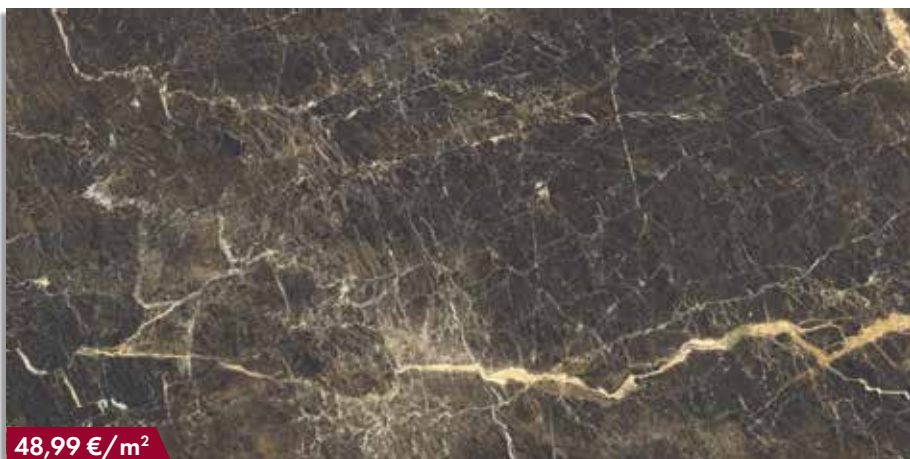

CENY ĎALŠÍCH DOSTUPNÝCH FORMÁTOV: 119,8 x 119,8 **70,99 €/m²** 119,8 x 274,8 **99,99 €/m²**

* pri montáži veľkoformátových dlažieb treba použiť lepiacu maltu s označením S2

48,99 €/m²

DUKE STONE POL - 59,8 x 119,8 cm