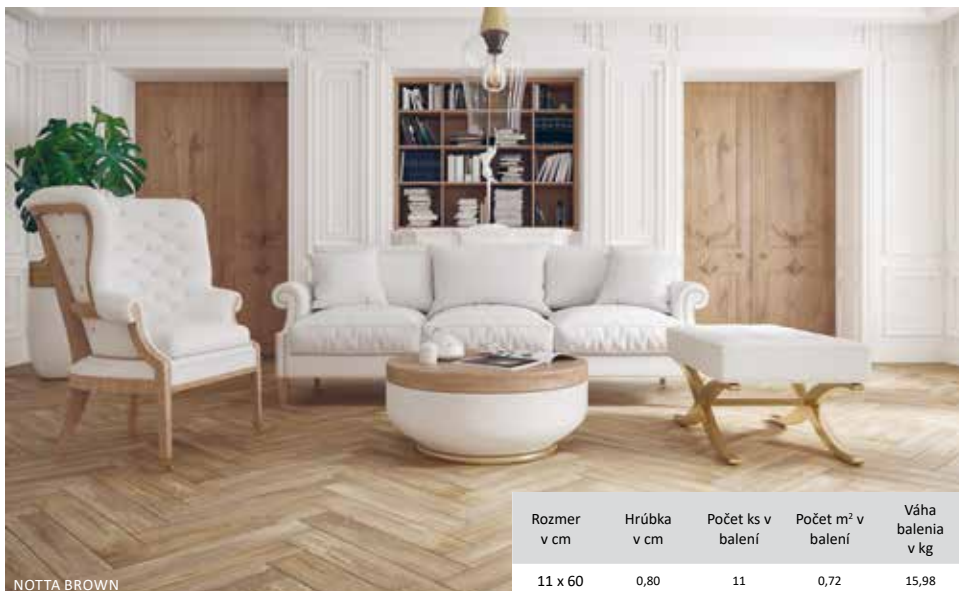

Rozmer v cm	Hrúbka v cm	Počet ks v balení	Počet m² v balení	Váha balenia v kg
11 x 60	0,80	11	0,72	15,98

21,99 €/m²

NOTTA ANTRACYT - 11 x 60 cm

21,99 €/m²

NOTTA BROWN - 11 x 60 cm

21,99 €/m²

NOTTA SAND - 11 x 60 cm

21,99 €/m²

NOTTA SILVER - 11 x 60 cm

21,99 €/m²

NOTTA WHITE - 11 x 60 cm

TRAMONTO

11 x 60 cm