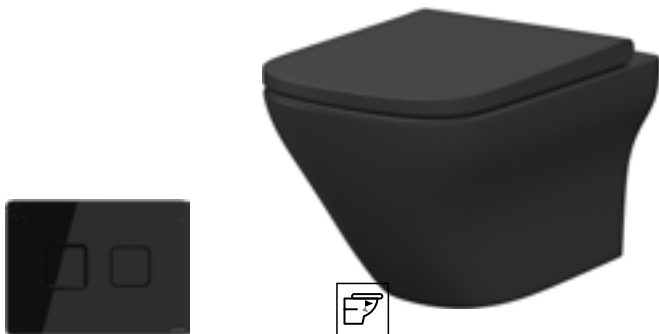

Tlačítko

square pneumatické

čierne sklo ★ 91093 ⑤

180,00 € 154,95 €

Set WC misa

závesná, hranatá

CleanOn, antracitová

+ **SLIM sedátko**

duroplastové, odnímateľné

antracitové ● 21075

490,00 € 409,95 €

KÚPEĽŇOVÝ

expres