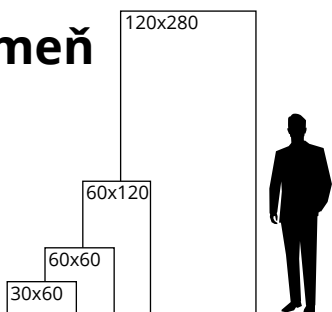

SANITA

KÚTY A VANE

BATÉRIE

DOPLNKY

Dlažba kameň

mozaika

sokel

	30x60	60x60	60x120	120x120	*120x280 (6 mm)
mat	24,95 €	24,95 €	od 27,95 €	49,95 €	69,95 €