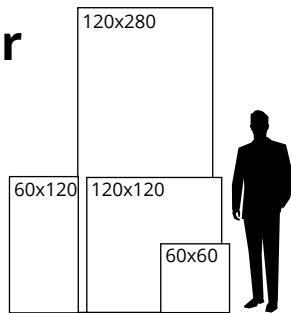

Dlažba mramor

mozaika

sokel

	60x60	60x120	*120x120	*120x280 (6 mm)
mat	-	31,95 €	49,95 €	-
lesk	41,95 €	43,95 €	64,95 €	89,95 €

*cena za materiál. Preprava a bedne/palety budú nacenené individuálne podľa množstva a vzdialenosti.