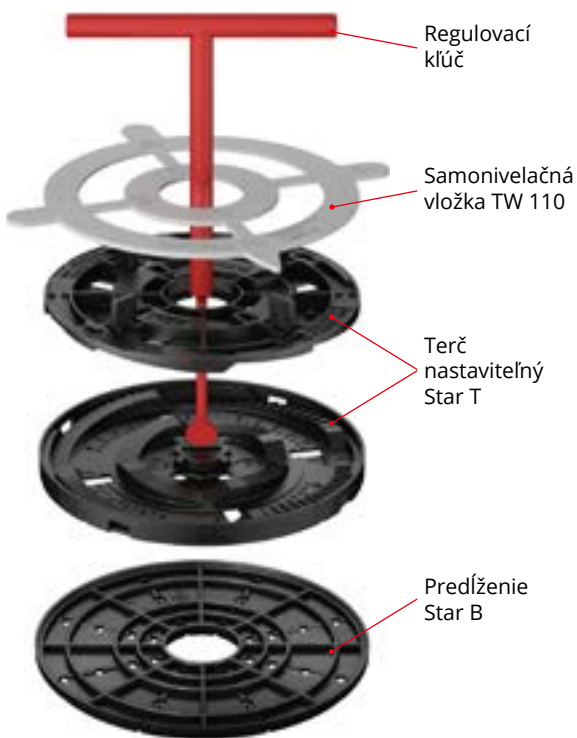

BATÉRIE

DOPLNKY

Videá k pokládke 2 cm dlažieb na terče

špeciálne klipy

nastaviteľné podporné terče

samonivelačné terče

nastaviteľné terče

Regulovací klúč