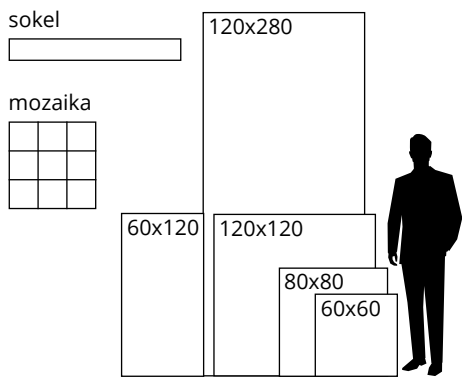

40,45-€ **22,95 € /m²**

● 80796 

Dlažba Jeko 60x60 rekt.

40,45-€ **22,95 € /m²**

● 94559 

Dlažba Black 60x60 rekt.

40,45-€ **22,95 € /m²**

● 80794 