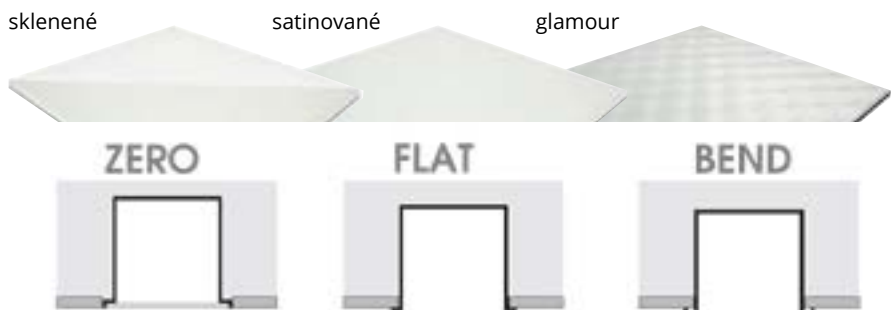

Univerzálny montážny rám
pre kontajnerové WC skrinky výšky 80 cm
~~105,82 €~~ **89,95 €** ● 92163

Pre viac informácií o kombináciách korpusu a dvierok kontaktujte svojho predajcu.

TRENDY

OBKLADY

DLAŽBY

LIŠTY

KONCEPTY

SANITA

KÚTY A VANE

BATÉRIE

DOPLNKY