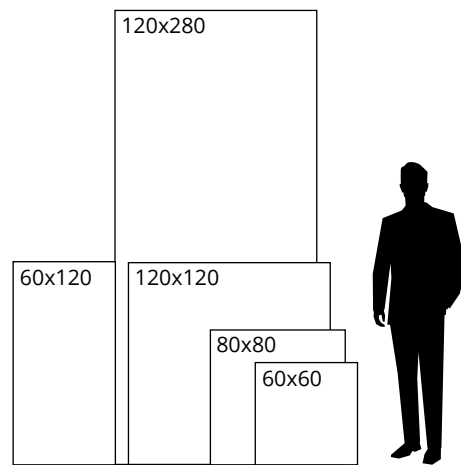

Dlažba Anthracite 60x60 rekt.
40,45-€ **24,95 € /m²** ⓘ ● 22351