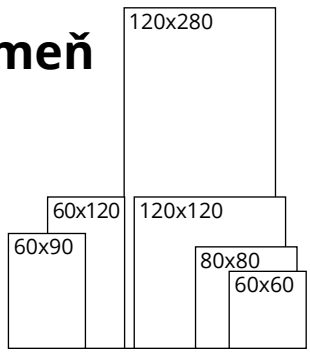

KÚTY A VANE

BATÉRIE

DOPLNKY

Dlažba kameň

	60x60	60x120	120x120*	120x280* (6 mm)	80x80 ** (2 cm)	60x90 ** (2 cm)
mat	27,95 €	31,95 €	49,95 €	69,95 €	49,95 €	52,95 €

* cena za materiál. Preprava a bedne/palety budú nacenené individuálne podľa množstva a vzdialenosti.
** iba farby Nebulo a Candido