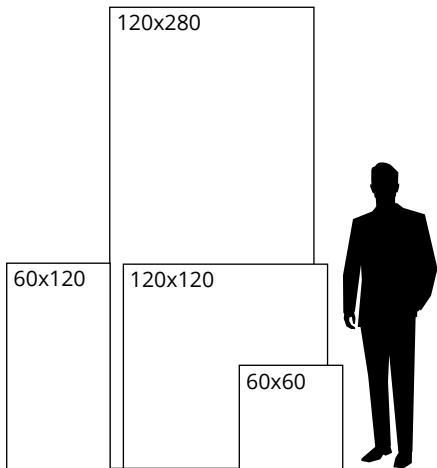

Dlažba Taupe 60x60 rekt. lappato
55,58 € **39,95 € /m²** ⓘ ● 86847