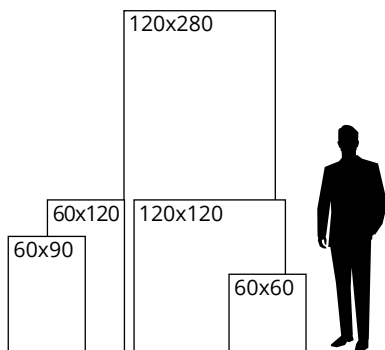

Dlažba Vein Aureo 60x60 rekt.
~~45,90 €~~ **27,95 € /m²** ⓘ ● 23255  1,44

Dlažba Vein Nebulo 60x120 rekt.
~~54,10 €~~ **31,95 € /m²** ⓘ ● 22600  1,44

Dlažba Vein Aureo 120x120 rekt.
~~67,32 €~~ **49,95 € /m²** ⓘ ★ 25471  2,88