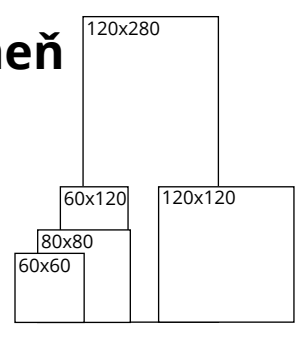

KÚTY A VANE

BATÉRIE

DOPLNKY

Dlažba kameň

mozaika

sokel

	60x60	60x120	80x80	120x120	120x280 (6 mm)
mat	24,95 €	od 27,95 €	34,95 €	49,95 €	69,95 €

	60x60 (2 cm)	60x120 (2 cm)
mat	45,95 €	51,95 €