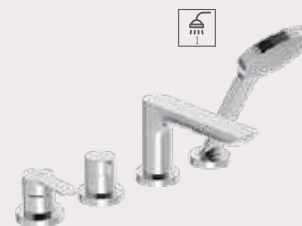

HANSALIGNA

nadomietková montážna sada | štyrotvorová páková batéria | montáž na okraj vane | guľatá | jednorúrovňová ručná sprcha | vyloženie 180 mm

0644 2473 ■■
1 084,51 €