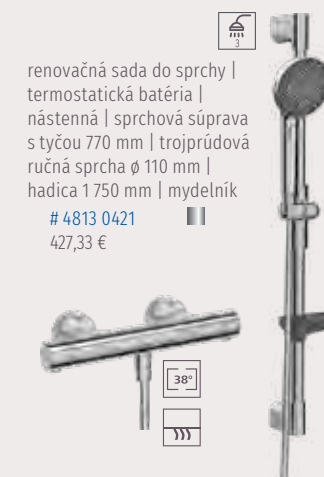

renovačná sada do sprchy | termostatická batéria | nástenná | sprchová súprava s tyčou 770 mm | trojprúdová ručná sprcha ø 110 mm | hadica 1750 mm | mydelník

4813 0421 427,33 €