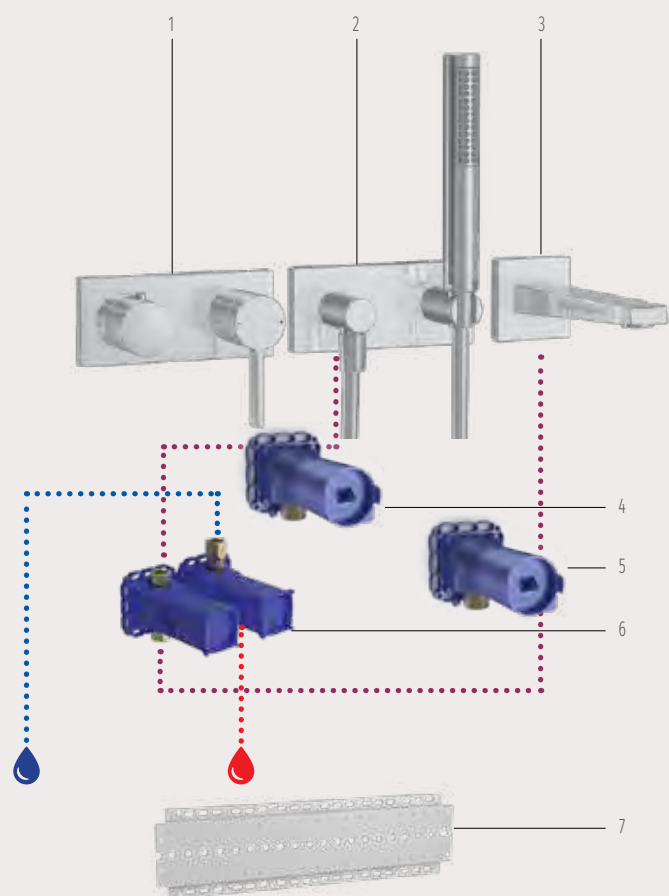

vaňová a sprchová páková zostava

Možnosti

predlžovacia sada |
20 mm | pre **MATRIX**
5991 4624
152,19 €

1. **HANSALOFT**
  vaňová a sprchová podomietková | páková batéria |
  nadomietková montážna sada | 2 odberné miesta | pre **MATRIX**
  (nie je súčasťou balenia)
  (viac možností str. 47)
  # 5764 9583 ■ ■
  574,07 €
2. **HANSA|LIVING**
  ručná sprchová súprava | jednorúrdová ručná sprcha
  HANSASTILO | hadica 1 250 mm | nástenný držiak sprchy | koleno
  pre nástenné pripojenie
  # 4443 0100 ■ ■
  491,14 €
3. **HANSALOFT**
  vaňový výtok | nástenný | vyloženie 197 mm | hranatá rozeta
  (guľatá rozeta je súčasťou balenia)
  (väčší výber vaňových výtokov str. 47)
  # 5765 2100 ■ ■
  200,03 €
4. **HANSAMATRIX**
  podomietkové teleso | 1 výstup
  # 4404 0100
  112,86 €
5. **HANSAMATRIX**
  podomietkové teleso | 1 výstup
  # 4404 0100
  112,86 €
6. **HANSAMATRIX**
  podomietkové teleso pre pákové batérie | 2 výstupy
  # 4401 0100
  460,81 €
7. **HANSAMATRIX**
  montážna doska
  # 4405 0000
  175,03 €

CELKOM :
2 126,80 €