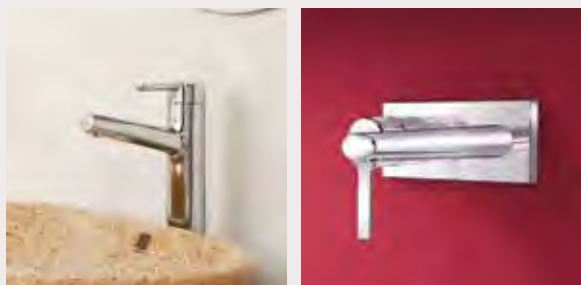

NOVINKY	6 – 11
HANSAAURELIA	6 – 8
NOVINKA HANSAPRISMA	9
BRONZOVÉ KÚPEĽNE	10
OCELOVÉ KÚPEĽNE	11

BEST SELLERY	12

MATNÁ ČIERNA	13 – 17

HANSA/LIVING	18 – 23
HANSADESIGNO Style	19
HANSASTELA	20
HANSALOFT	21
HANSALIGNA	22
HANSARONDA	23

HANSA/HOME	24 – 32
HANSAVANTIS Style	24
HANSAVANTIS	26
HANSATWIST	27
HANSAPINTO	28
HANSAPRIMO	29
HANSAMIX	30
HANSABASIC	31
HANSAPOLO	32

PRE SPRCHY & VANE	33 – 41
termostatické sprchové systémy	34 – 35
renovačné sady	35
sady s posuvnými tyčami	36 – 37
sprchové tyče	38
sprchové hadice	38
ručné sprchy	39
digitálna sprcha HANSAACTIVEJET Digital	40
hlavové sprchy	40
termostatické batérie	41

PODOMIETKOVÉ ZOSTAVY HANSAMATRIX	42 – 48
termostatická sprchová zostava s hlavovou sprchou bez tyče	43
termostatická sprchová zostava s hlavovou sprchou a tyčou	44
vaňová a sprchová páková zostava	45
vaňová a sprchová termostatická zostava	46
ďalšie podomietkové pákové batérie s 2 výstupmi	47
samostatné vaňové výtoky	47

označenie farebnosti produktov HANSA

brúsený bronz		KOMBINOVANÉ POVRCHY
brúsená oceľ		(napr.)
matná čierna		biela + chróm
lesklá čierna		
chróm