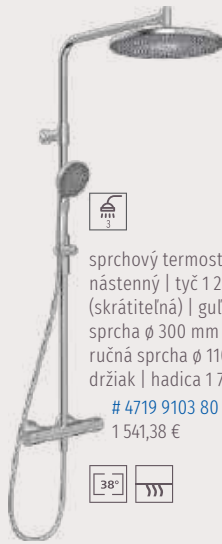

sprchový termostatický systém | nástenný | tyč 1 200 mm (skrátiteľná) | guľatá dažďová sprcha ϕ 300 mm | trojprúdová ručná sprcha ϕ 110 mm | posuvný držiak | hadica 1 750 mm

4719 9103 80 1 541,38 €