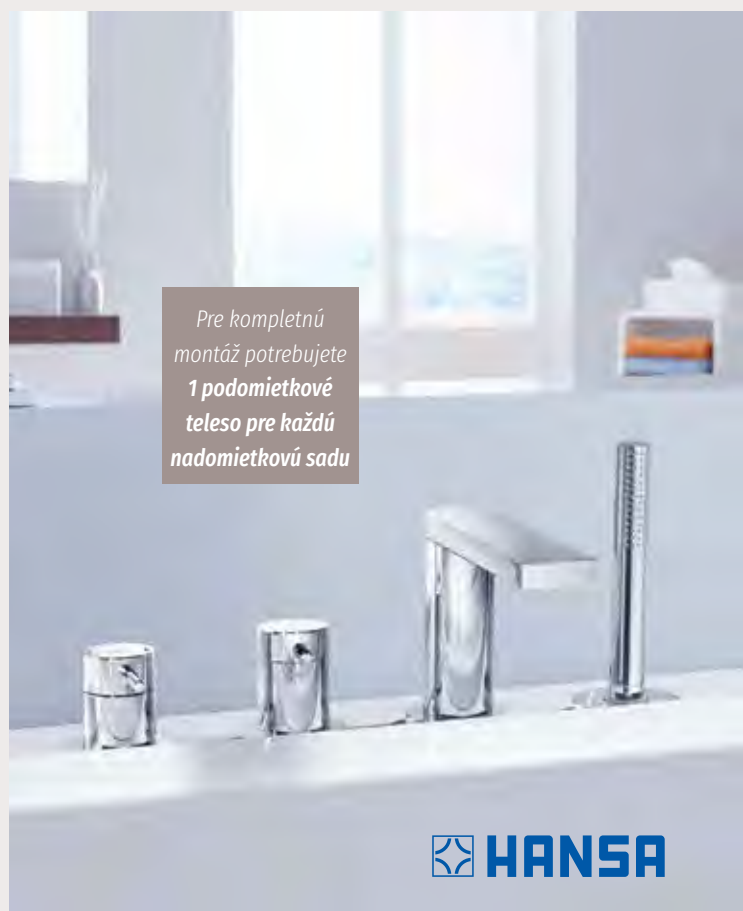

Pre kompletnú
montáž potrebujete
1 podomietkové
teleso pre každú
nadomietkovú sadu