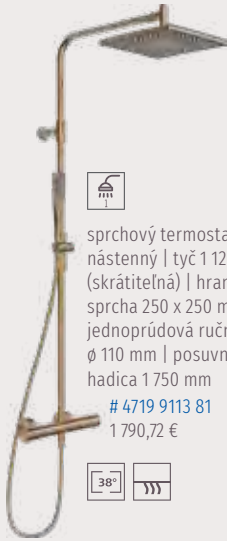

sprchový termostatický systém | nástenný | tyč 1 120 mm (skrátiteľná) | hranatá dažďová sprcha 250 x 250 mm | jednorúrovňová ručná sprcha ϕ 110 mm | posuvný držiak | hadica 1 750 mm

4719 9113 81 1 790,72 €