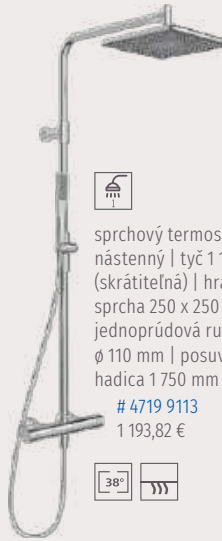

sprchový termostatický systém | nástenný | tyč 1 120 mm (skrátiteľná) | hranatá dažďová sprcha 250 x 250 mm | jednorúrovňová ručná sprcha ϕ 110 mm | posuvný držiak | hadica 1 750 mm

4719 9113 1 193,82 €