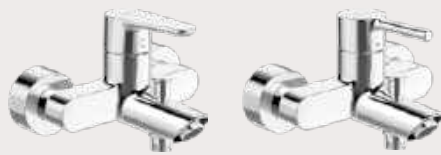

vaňa

vaňová a sprchová batéria |
páková | nástenná |
štandardná páka |
vyloženie 153 mm

5244 2263

258,78 €

vaňová a sprchová batéria |
páková | nástenná | PIN
páka | vyloženie 153 mm

5244 2267

258,78 €

5244 2267 33

369,43 €