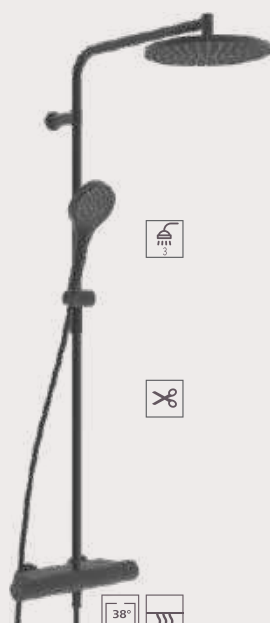

HANSAVIVA
sprchový termostatický systém | s dažďovou
sprchou | nástenný | polica Magshelf | tyč 1190 mm
(skrátiteľná) | guľatá dažďová sprcha $\varnothing$ 250 mm |
trojprúdová ručná sprcha $\varnothing$ 110 mm | posuvný držiak |
hadica 1750 mm
6515 9201 33 ■
1467,37 €