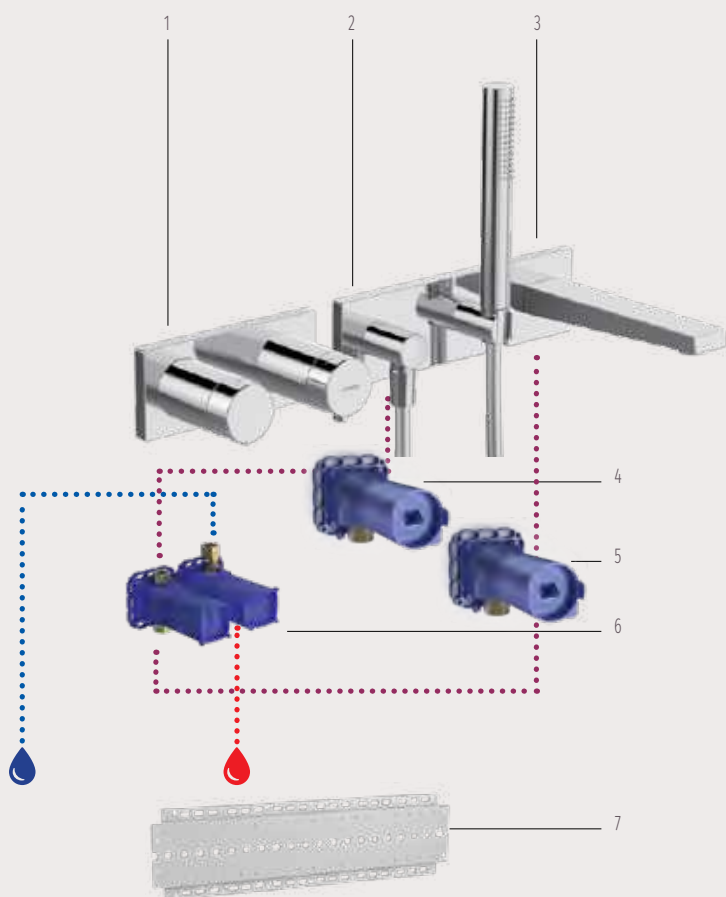

vaňová a sprchová termostatická zostava

Možnosti

HANSAMATRIX
predĺžovacia sada |
20 mm | pre **MATRIX**
5991 4625
107,20 €

1. HANSAMATRIX
vaňová a sprchová podomietková | termostatická batéria |
nadomietková montážna sada | dvojcestné prepínanie
a uzatváranie | pre **MATRIX** (nie je súčasťou balenia)
4453 9583 ■ ■
602,35 €
 2. HANSA|LIVING
ručná sprchová súprava | jednorúrovňová ručná sprcha
HANSASTILO | hadica 1 250 mm | nástenný držiak sprchy |
koleno pre nástenné pripojenie
4443 0100 ■ ■
491,14 €
 3. HANSALOFT
vaňový výtok | nástenný | vyloženie 197 mm | hranatá rozeta
(gulatá rozeta je súčasťou balenia)
(väčší výber vaňových výtokov str. 47)
5765 2100 ■ ■
200,03 €
 4. HANSAMATRIX
podomietkové teleso | 1 výstup
4404 0100
112,86 €
 5. HANSAMATRIX
podomietkové teleso | 1 výstup
4404 0100
112,86 €
 6. HANSAMATRIX
podomietkové teleso pre termostatické batérie | 2 výstupy
4403 0100
796,92 €
 7. HANSAMATRIX
montážna doska
4405 0000
175,03 €
- CELKOM :
2 491,19 €