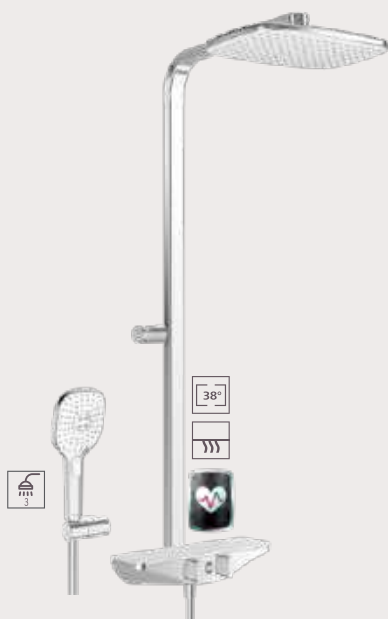

HANSAEMOTION WELLFIT
sprchová batéria | termostatická |
nástená | bezpečnostné sklo |
s funkciami WELLFIT
5865 0172 82 ☐
1 837,82 €