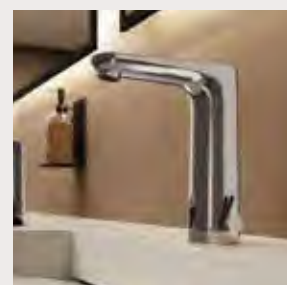

PODOMIETKOVÉ TELESO HANSABLUEBOX

termostatické sprchové zostavy
vrchné sady

HANSABIDETTA

ĎALŠIE ZAUJÍMAVÉ PRODUKTY HANSA

nezámrzné ventily
pre holičov a kaderníkov
odpadové súpravy

DRŽIAKY SPRCHY, PREPÍNAČE A UZATVÁRAČE

pripojovacie oblúky do steny
nástenne držiaky sprch
dvojcestné prepínače s uzatváraním
trojcestné prepínače bez uzatvárania
uzatváracie ventily

BATÉRIE NA OKRAJI VANE

trojotvorové vaňové batérie
štvorotvorové vaňové batérie
ROLLBOX a sprchové súpravy

UMÝVADLOVÉ BATÉRIE PRE VEREJNÝ SEKTOR

batérie na studenú vodu
podomietkové nástenné batérie
bezdotykové batérie na studenú vodu

BEZDOTYKOVÉ BATÉRIE

umývadlové batérie na studenú vodu
umývadlové batérie
umývadlové hybridné batérie
batérie pre pisoáry
podomietkové nástenné batérie
sprchové systémy

ZDRAVOTNÍCKE BATÉRIE

KUCHYNE

nové farby
hybrid
zmiešavacie batérie

48 – 53

49-53

53

54

54

54

54

54

55

55

55

55

55

55

56 – 57

56

57

57

58 – 59

58

58

59

60 – 63

61

62

63

64

65

63

64 – 65

66 – 67

66

66

67

vysvetlivky k ikonám

batériová prevádzka – s batériami alebo batériovým napájaním

sieťové napájanie – pripojenie k elektrickej sieti je prostredníctvom sieťového zdroja

rýchla a ľahká inštalácia so systémom 3S

nastaviteľná výška | možnosť skrátenia

programovanie, ovládanie a sledovanie funkcií batérie je možné pomocou aplikácie HANSA Connect

nízkotlaková batéria – pre nízkotlakové ohrievače

jednoprúdová

trojprúdová

ThermoCool – bezpečné na dotyk (ochrana proti popáleniu)

38 °C – ochrana proti obareniu