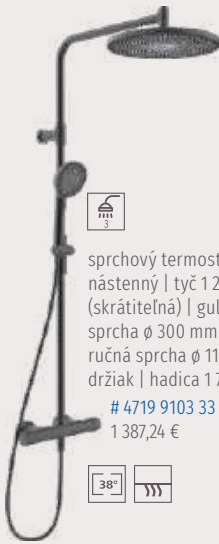

sprchový termostatický systém | nástenný | tyč 1 200 mm (skrátiteľná) | guľatá dažďová sprcha ϕ 300 mm | trojprúdová ručná sprcha ϕ 110 mm | posuvný držiak | hadica 1 750 mm

4719 9103 33 1 387,24 €