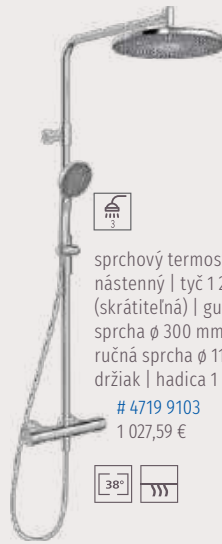

sprchový termostatický systém | nástenný | tyč 1 200 mm (skrátiteľná) | guľatá dažďová sprcha ϕ 300 mm | trojprúdová ručná sprcha ϕ 110 mm | posuvný držiak | hadica 1 750 mm

4719 9103 1 027,59 €