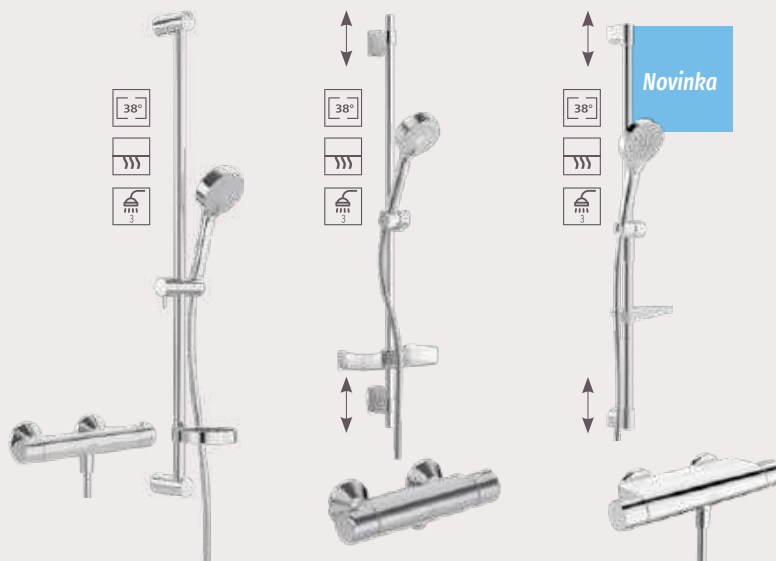

renovačné sady

HANSAUNITA
renovačná sada do sprchy | termostatická batéria | nástenná | sprchová súprava s tyčou 920 mm | trojprúdová ručná sprcha ø 95 mm | mydelník
4813 0131 ■■
323,98 €

HANSAMICRA
renovačná sada do sprchy | termostatická batéria | nástenná | sprchová súprava s tyčou 920 mm | trojprúdová ručná sprcha ø 95 mm | hadica 1 750 mm | mydelník
4815 0171 ■■
295,62 €

HANSAOPTIMA
renovačná sada do sprchy | termostatická batéria | nástenná | sprchová súprava s tyčou 960 mm | trojprúdová ručná sprcha ø 110 mm | hadica 1 750 mm | mydelník | magnetická polica Magshelf
4813 0331 ■■
348,59 €
ECO (7,2 l/min)
4813 0331 0009 ■■
348,59 €

MagShelf

je súčasťou balenia všetkých termostatických batérií HANSAOPTIMA