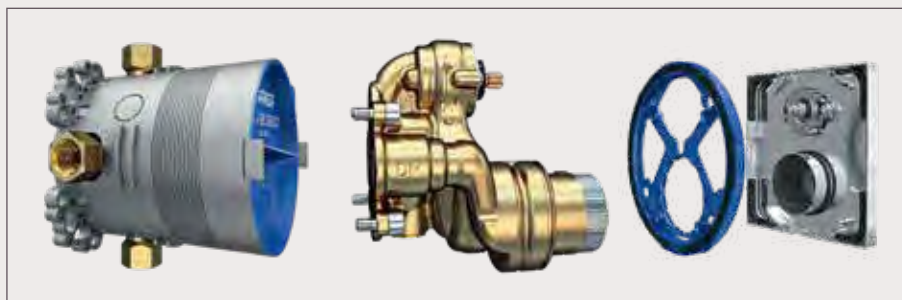

Možnosti

predĺžovacia sada |
 15 mm | pre **BLUEBOX**
5991 4182
 90,06 €

Možnosti

reverzný adaptér
5991 4184
 85,62 €

podomietkové teleso

HANSABLUEBOX
základná jednotka,
podomietkové teleso

- ◆ bez uzatváracích ventilov
8000 0000
122,95 €
- ◆ s uzatváracími ventilmi
8001 0000
177,26 €