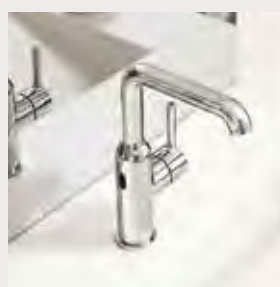

PODOMIETKOVÉ TELESO HANSABLUEBOX

termostatické sprchové zostavy
vrchné sady

HANSABIDETTA

ĎALŠIE ZAUJÍMAVÉ PRODUKTY HANSA

nezámrzné ventily
pre holičov a kaderníkov
odpadové súpravy

DRŽIAKY SPRCHY, PREPÍNAČE A UZATVÁRAČE

pripojovacie oblúky do steny
nástenne držiaky sprch
dvojcestné prepínače s uzatváraním
trojcestné prepínače bez uzatvárania
uzatváracie ventily

BATÉRIE NA OKRAJI VANE

trojotvorové vaňové batérie
štvorotvorové vaňové batérie
ROLLBOX a sprchové súpravy

UMÝVADLOVÉ BATÉRIE PRE VEREJNÝ SEKTOR

batérie na studenú vodu
podomietkové nástenné batérie
bezdotykové batérie na studenú vodu

BEZDOTYKOVÉ BATÉRIE

umývadlové batérie na studenú vodu
umývadlové batérie
umývadlové hybridné batérie
batérie pre pisoáry
podomietkové nástenné batérie
sprchové systémy

ZDRAVOTNÍCKE BATÉRIE

KUCHYNE

nové farby
hybrid
zmiešavacie batérie

48 – 53

49-53

53

54

54

54

54

54

55

55

55

55

55

55

56 – 57

56

57

57

58 – 59

58

58

59

60 – 63

61

62

63

64

65

63

64 – 65

66 – 67

66

66

67

vysvetlivky k ikonám

batériová prevádzka – s batériami alebo batériovým napájaním

sieťové napájanie – pripojenie k elektrickej sieti je prostredníctvom sieťového zdroja

rýchla a ľahká inštalácia so systémom 3S

nastaviteľná výška | možnosť skrátenia

programovanie, ovládanie a sledovanie funkcií batérie je možné pomocou aplikácie HANSA Connect

nízkotlaková batéria – pre nízkotlakové ohrievače

jednoprúdová

trojprúdová

ThermoCool – bezpečné na dotyk (ochrana proti popáleniu)

38 °C – ochrana proti obareniu