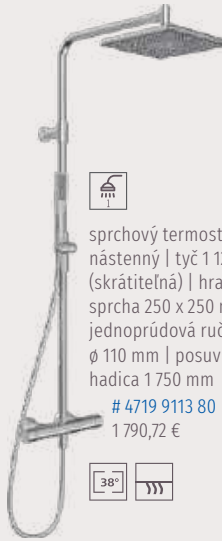

sprchový termostatický systém | nástenný | tyč 1 120 mm (skrátiteľná) | hranatá dažďová sprcha 250 x 250 mm | jednorúrovňová ručná sprcha ϕ 110 mm | posuvný držiak | hadica 1 750 mm

4719 9113 80 1 790,72 €