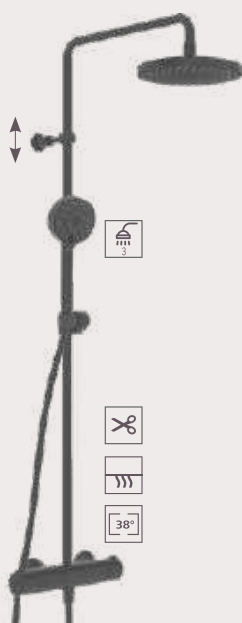

sprchové termostatické systémy

HANSAMICRA
sprchový termostatický systém |
s dažďovou sprchou | nástenný |
tyč 1130 mm (skrátiteľná) | guľatá dažďová
sprcha $\varnothing$ 200 mm | trojprúdová ručná
sprcha $\varnothing$ 95 mm
4435 0130 33 ■
1105,48 €