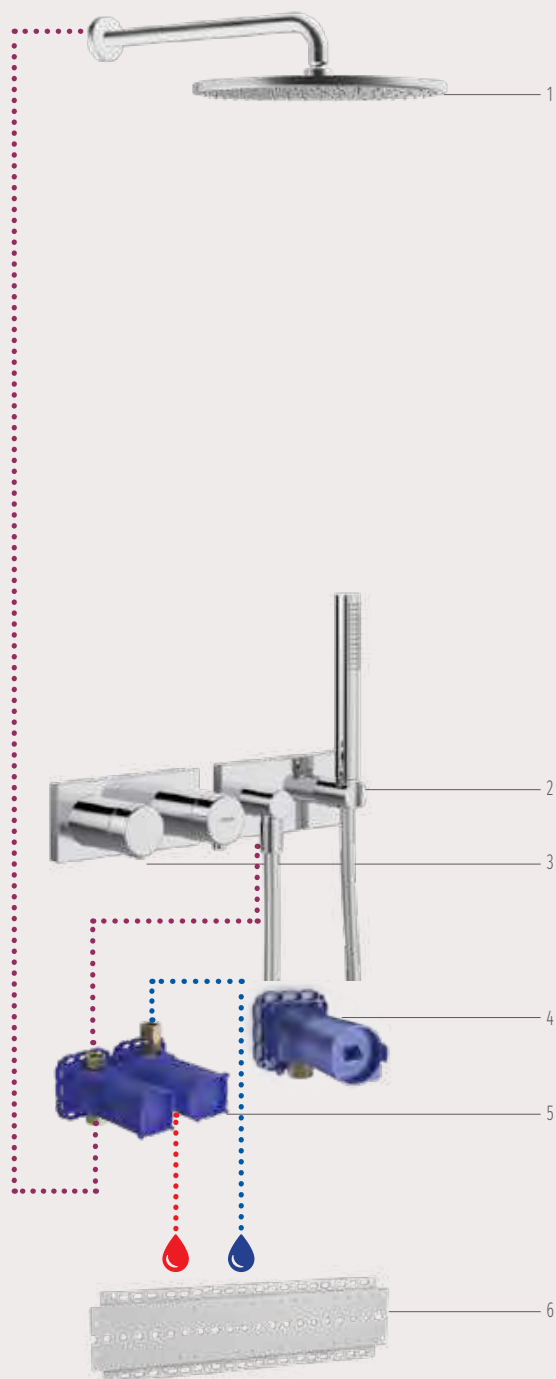

**WATER
SMART
LIVING**

termostatická sprchová zostava s hlavovou sprchou

bez posuvnej tyče

gulatá hlavová sprcha

1. HANSAVIVA
hlavová sprcha | nástenná | gulatá |
ø 300 mm | vyloženie 357 mm
(viac možností str. 40)
4426 0300 ■■
605,64 €
2. HANSA|LIVING
ručná sprchová súprava |
jednoprúdová ručná sprcha
HANSASTILO | hadica 1 250 mm |
nástenný držiak sprchy | koleno
pre nástenné pripojenie
4443 0100 ■■
491,14 €
3. HANSAMATRIX
vaňová a sprchová podomietková |
termostatická batéria |
nadomietková montážna sada |
dvojcestné prepínanie a uzatváranie |
pre MATRIX (nie je súčasťou balenia)
4453 9583 ■■
602,35 €
4. HANSAMATRIX
podomietkové teleso | 1 výstup
4404 0100 (2x)
112,86 €
5. HANSAMATRIX
podomietkové teleso
pre termostatické batérie | 2 výstupy
4403 0100
796,92 €
6. HANSAMATRIX
montážna doska
4405 0000
175,03 €