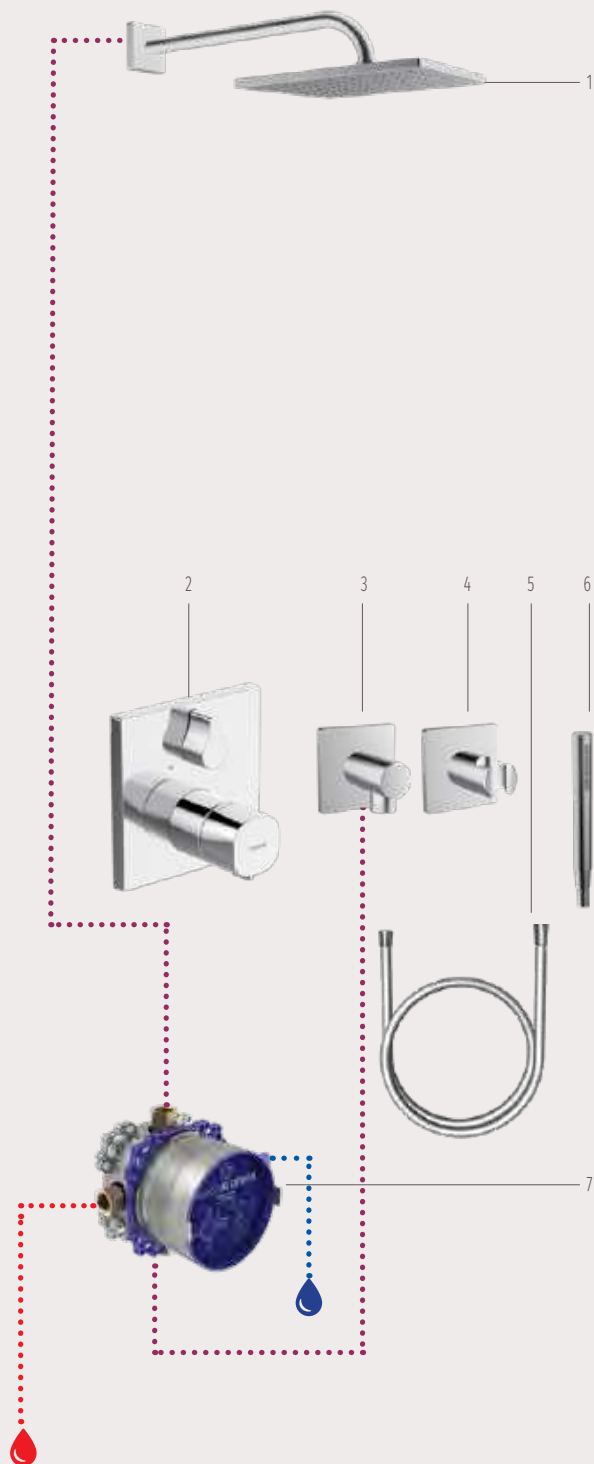

termostatická sprchová zostava s hlavovou sprchou

séria LIVING | hranatá hlavová sprcha

1. **HANSAVIVA**
  hlavová sprcha | nástenná | hranatá | 250 x 250 mm |
  vyloženie 400 mm
  (viac možností str. 40)
  # 0418 0340 ■■
  748,95 €
2. **HANSA|LIVING**
  vaňová a sprchová podomietková | termostatická batéria |
  nadomietková montážna sada | hranatá | 2 odberné miesta |
  pre **BLUEBOX** # 8000 0000 *(nie je súčasťou balenia)*
  # 8114 9562 ■■
  739,60 €
3. **HANSA**
  pripojovacie nástenné koleno | hranatá rozeta
  # 5118 0170 ■■
  101,41 €
4. **HANSA**
  nástenný držiak sprchy | hranatá rozeta
  # 4444 0100 ■■
  145,70 €
5. **HANSAACTIVEJET**
  sprchová hadica | dĺžka 150 cm
  # 5412 0600 ■■
  44,27 €
6. **HANSASTILO**
  ručná sprcha | jednoprúdová | ϕ 25 x 70 mm
  # 5439 0100 ■■
  151,13 €
7. **HANSABLUEBOX**
  základná jednotka, podomietkové teleso
  bez uzatváracích ventilov
  # 8000 0000
  122,95 €

CELKOM:
2 054,01 €

Možnosti

predĺžovacia sada |
15 mm | pre **BLUEBOX**
5991 4182
90,06 €