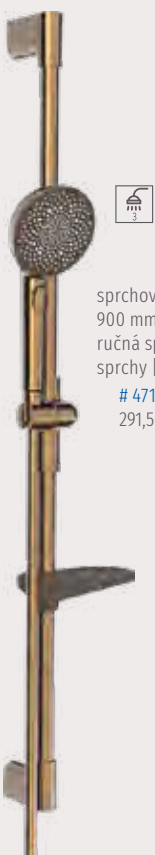

sprchové súpravy

sprchová súprava s tyčou |
900 mm | trojprúdová
ručná sprcha | držiak
sprchy | hadica 1 750 mm
4715 0130 81 ■■
291,50 €