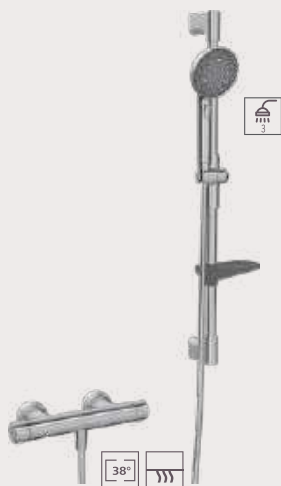

HANSAPRISMA
renovačná sada do sprchy | termostatická
batéria | nástenná | sprchová súprava
s tyčou 770 mm | trojprúdová ručná sprcha
ø 110 mm | hadica 1 750 mm | mydelník
4813 0421 80 ■
640,99 €