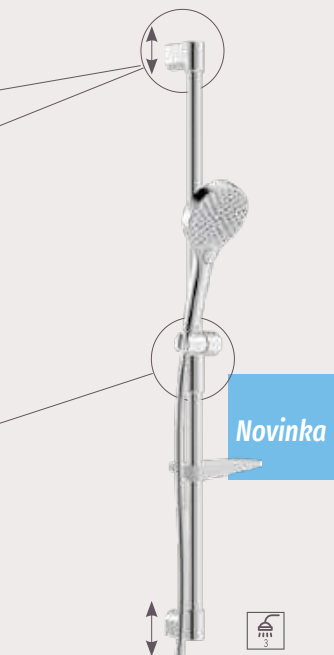

sprchové súpravy s tyčou

HANSAVIVA
sprchová súprava s tyčou
915 mm | trojprúdová
ručná sprcha ϕ 110 mm |
hadica 1 750 mm | mydelník

4415 0330 ■■
151,28 €

ECO (7,8 l/min)
4415 0330 0009 ■■
151,28 €