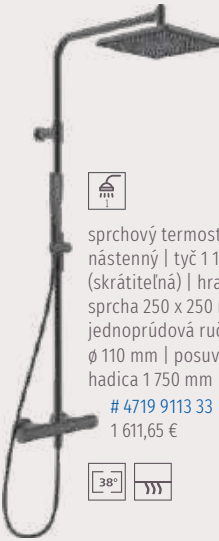

sprchový termostatický systém | nástenný | tyč 1 120 mm (skrátiteľná) | hranatá dažďová sprcha 250 x 250 mm | jednorúrovňová ručná sprcha ϕ 110 mm | posuvný držiak | hadica 1 750 mm

4719 9113 33 1 611,65 €