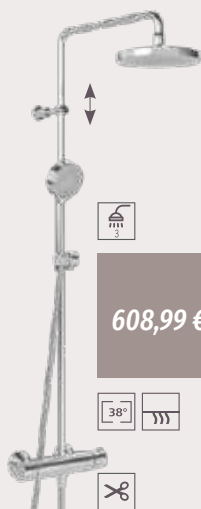

HANSABASIC
vaňová a sprchová podomietková |
páková batéria nadomietková
montážna sada | guľatá | 2 odberné
miesta | pre BLUEBOX # 8000 0000
(nie je súčasťou balenia)
8055 9003 ||

608,99 €

HANSA MICRA
sprchový termostatický systém |
s dažďovou sprchou | nástenný |
tyč 1 130 mm (skrátiteľná) | guľatá dažďová
sprcha ø 200 mm | trojprúdová ručná
sprcha ø 95 mm
4435 0130 ||