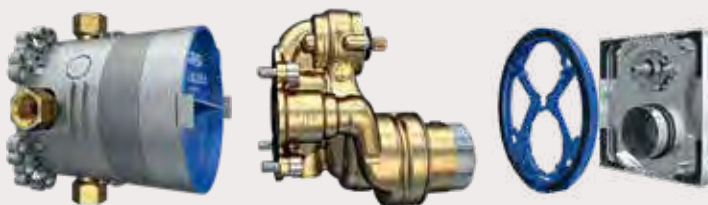

ThermoCool

Významná funkcia, ktorá nedovoľuje, aby bol povrch termostatickej batérie horúci.

Vďaka špeciálnej konštrukcii tela batérie je jej povrch vždy príjemný na dotyk.

podomietkové riešenie

Spoločnosť HANSA ponúka niekoľko variantov podomietkových systémov ako je napr. HANSAMATRIX a HANSAVARIO. Najväčšia pozornosť je smerovaná k univerzálnemu systému HANSABLUEBOX, ktorý ponúka širokú škálu riešení pre kúpeľne v domácnostiach aj vo verejných budovách.