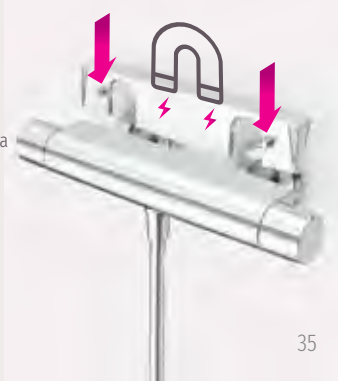

sprchové termostatické systémy s dažďovou sprchou

Možnosti

prídavný držiak tyče | iba pre HANSAMICRA & HANSAMICRA STYLE

5991 4773
81,25 €

HANSAUNITA
sprchový termostatický systém | s dažďovou sprchou | nástenný | tyč 1 102 mm (skrátiteľná) | hranatá dažďová sprcha 200 x 200 mm | HANSABASICJET ručná sprcha ø 95 mm
5814 9113 ■■
831,27 €

HANSAUNITA
sprchový termostatický systém | s dažďovou sprchou | nástenný | tyč 1 102 mm (skrátiteľná) | guľatá dažďová sprcha ø 200 mm | HANSABASICJET ručná sprcha ø 95 mm
5814 9203 ■■
831,27 €

HANSAMICRA Style
sprchový termostatický systém | s dažďovou sprchou | nástenný | tyč 1 130 mm (skrátiteľná) | soft edge dažďová sprcha 200 x 200 mm | trojprúdová ručná sprcha ø 96 mm
4435 0230 ■■
673,92 €

HANSAMICRA
sprchový termostatický systém | s dažďovou sprchou | nástenný | tyč 1 130 mm (skrátiteľná) | guľatá dažďová sprcha ø 200 mm | trojprúdová ručná sprcha ø 95 mm
4435 0130 ■■
608,99 €
ECO (9 l/min)
4435 0130 0009 ■■
661,52 €
4435 0130 33 ■■
1 105,48 €

BEST SELLER

renovačné sady

HANSAUNITA
renovačná sada do sprchy | termostatická batéria | nástenná | sprchová súprava s tyčou 920 mm | trojprúdová ručná sprcha ø 95 mm | mydelník
4813 0131 ■■
323,98 €

HANSAMICRA
renovačná sada do sprchy | termostatická batéria | nástenná | sprchová súprava s tyčou 920 mm | trojprúdová ručná sprcha ø 95 mm | hadica 1 750 mm | mydelník
4815 0171 ■■
295,62 €

HANSAOPTIMA
renovačná sada do sprchy | termostatická batéria | nástenná | sprchová súprava s tyčou 960 mm | trojprúdová ručná sprcha ø 110 mm | hadica 1 750 mm | mydelník | magnetická polica Magshelf
4813 0331 ■■
348,59 €
ECO (7,2 l/min)
4813 0331 0009 ■■
348,59 €

MagShelf

je súčasťou balenia všetkých termostatických batérií HANSAOPTIMA