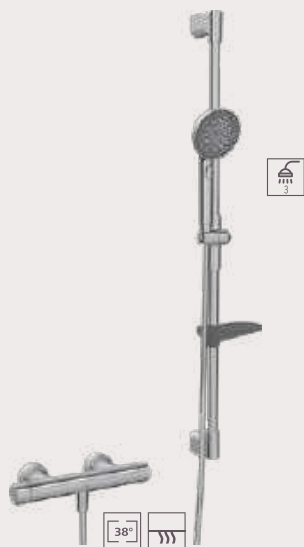

HANSAPRISMA
renovačná sada do sprchy | termostatická
batéria | nástenná | sprchová súprava
s tyčou 970 mm | trojprúdová ručná
sprcha ø 110 mm | hadica 1 750 mm |
mydelník
4813 0431 80 ■
649,97 €