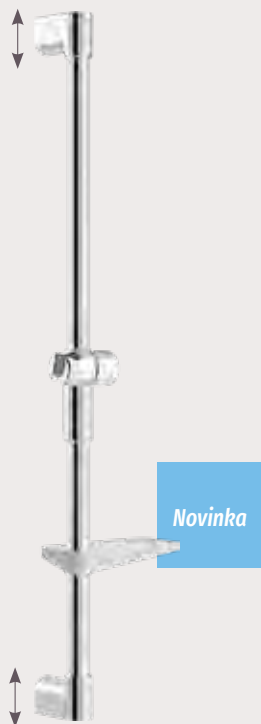

sprchové tyče

HANSAVIVA
sprchová tyč | 965 mm | mydelník
4413 0200 ■■
114,97 €