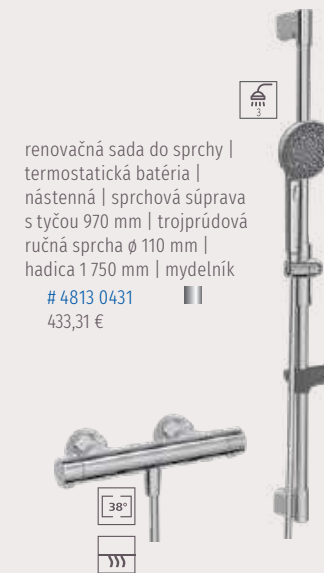

renovačná sada do sprchy | termostatická batéria | nástenná | sprchová súprava s tyčou 970 mm | trojprúdová ručná sprcha ø 110 mm | hadica 1750 mm | mydelník

4813 0431 433,31 €