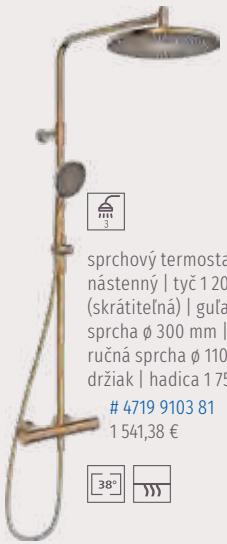

sprchové termostatické systémy s hlavovou sprchou

sprchový termostatický systém | nástenný | tyč 1 200 mm (skrátiteľná) | guľatá dažďová sprcha ϕ 300 mm | trojprúdová ručná sprcha ϕ 110 mm | posuvný držiak | hadica 1 750 mm

4719 9103 81 1 541,38 €