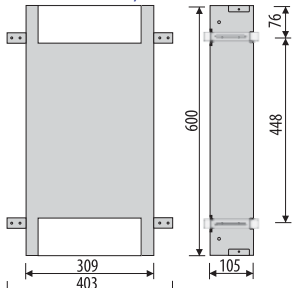

MONTÁŽNE RÁMY

MATERÁL: POZINKOVANÁ OCEĽ

S REGULÁCIOU MONTÁŽNEJ HĽBKY

BR 600 93,-

MONTÁŽ: HORIZONTÁLNE / VERTIKÁLNE

MONTÁŽ: HORIZONTÁLNE / VERTIKÁLNE

DO VĽHKÉHO PROSTREDIE BEZ REGULÁCIE MONTÁŽNEJ HĽBKY