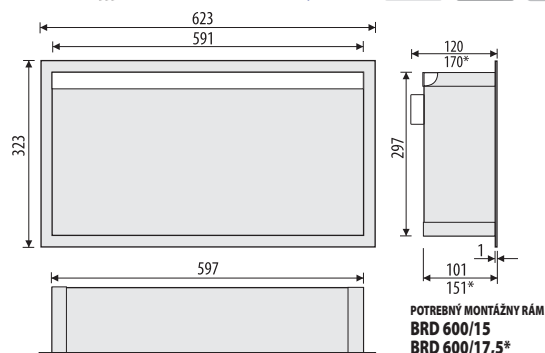

P.PWN/,,,/ 600/10 LED 273,-
P.PWN/,,,/ 600/15 LED* 315,-

~5,52
W

NW
~4000K

230V
AC