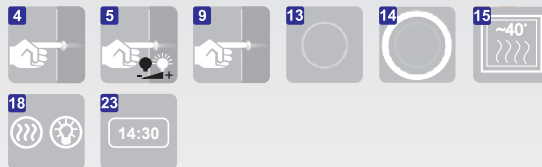

FARBA LED OSVETLENIA

DODATKOVÉ VYBAVENIE ZRKADLA