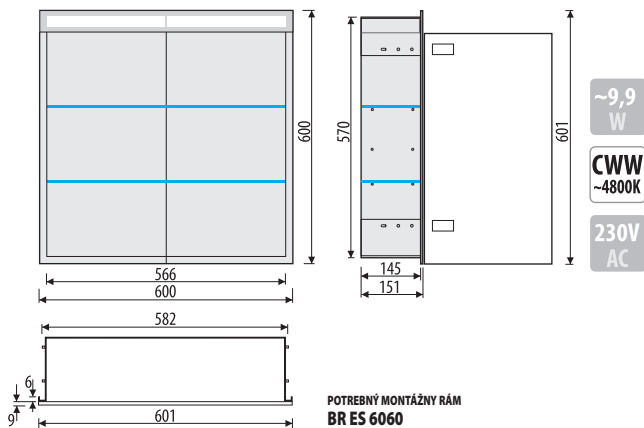

LBL

SB LWH LGR LBL

Q.SPS/,,,/ 6060 LED/MR 909,-