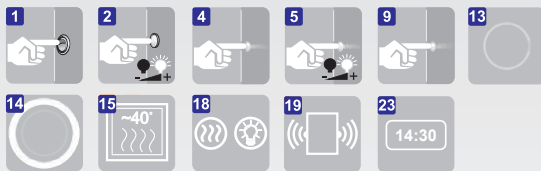

ZRKADLÁ S LED OSVETLENÍM

VENA W1

		cena	výkon
VENA W1	60 x 80	309,-	8,6 W
VENA W1	80 x 80	342,-	12,2 W
VENA W1	100 x 80	402,-	15,8 W
VENA W1	120 x 80	453,-	17,6 W

PLK 3

FARBA LED OSVETLENIA

DODATKOVÉ VYBAVENIE ZRKADLA