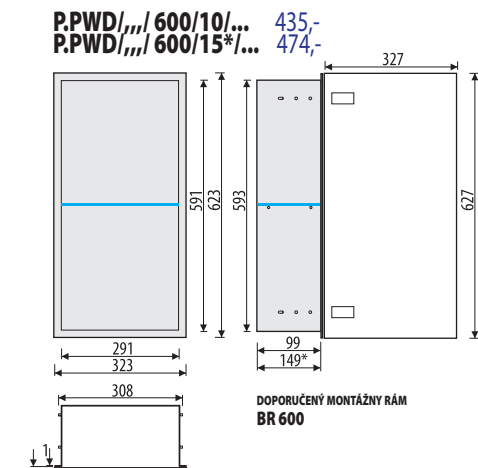

*** - TYPY SKLENENÝCH DVIEROK

- WH - BIELE LESKLÉ
- STWH - BIELE SATINOVÉ
- GR - SIVÉ LESKÉ
- STLT - LATTE SATINOVÉ
- BL - ČIERNE LESKÉ
- STBL - ČIERNE SATINOVÉ
- MR - ZRKADLO

P.PWD

P.PWD LWH

P.PWD LGR

P.PWD LBL