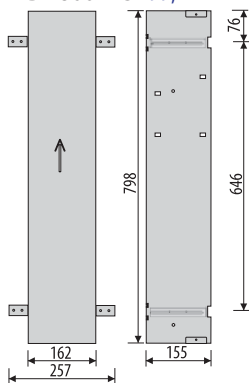

MONTÁŽ: HORIZONTÁLNE / VERTIKÁLNE

BR 800 WC 99,-