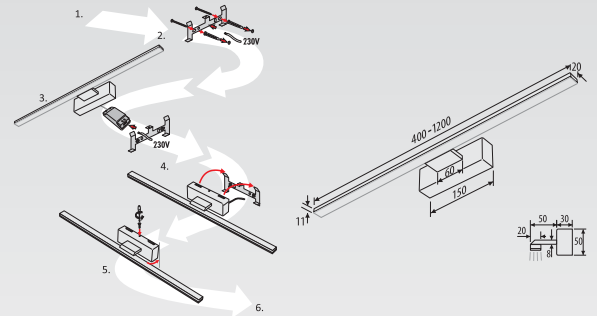

CH BL GL WH

/././

CW 6000K NW 4000K WW 3000K IP20

KARA

KA 400/././,
KA 600/././,
KA 800/././,
KA 1000/././,
KA 1200/././,

cena

141,-
186,-
195,-
216,-
240,-

/././