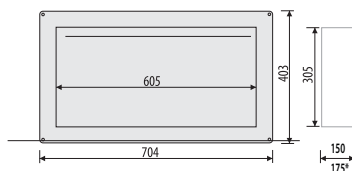

BRD 600/15 183,-
BRD 600/17,5* 195,-

BRD 900/15 216,-
BRD 900/17,5* 228,-

VSTAVANÝ WC MODUL Z NEREZOVEJ OCELE S DVIERKAMI NA OBKLAD

TRIEDA NEREZI:

AISI 304/EN 1.4301 **SB** KARTAČOVANÁ NEREZ

AISI 430/EN 1.4016 **LWH** BIELA