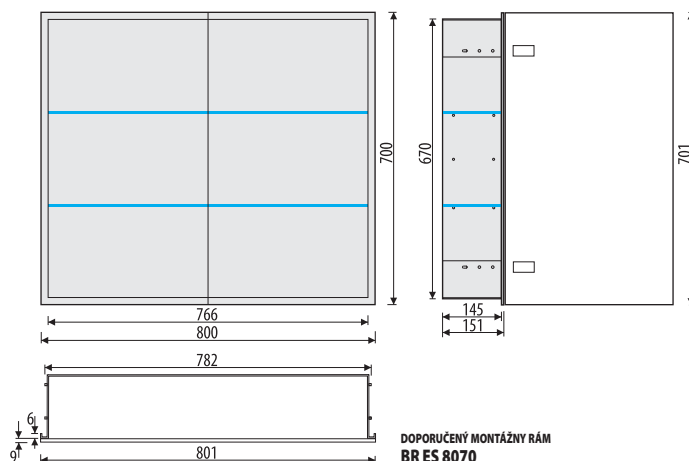

Q.SPS/,,,/ 8070/MR 924,-