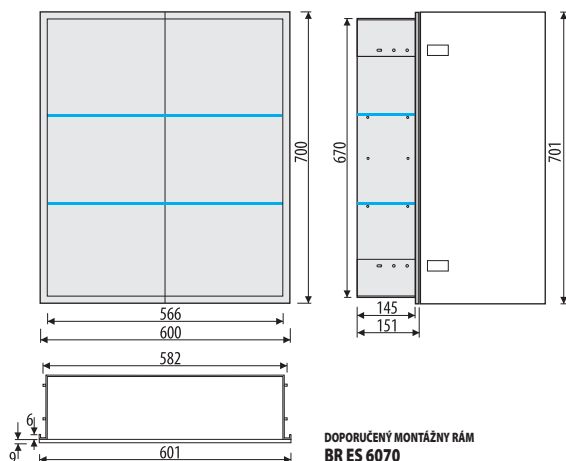

Q.SPS/,,,/ 6070/MR 819,-