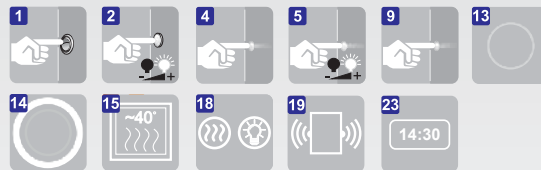

PLUTO

		cena	výkon
PLUTO	60 x 80	594,-	43,2 W
PLUTO	100 x 80	771,-	57,6 W
PLUTO	120 x 80	882,-	64,8 W

FARBA LED OSVETLENIA

DODATKOVÉ VYBAVENIE ZRKADLA