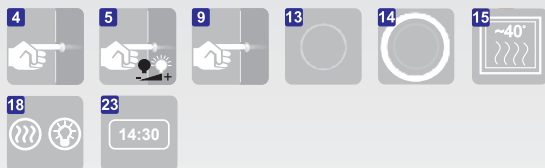

DODATKOVÉ VYBAVENIE ZRKADLA