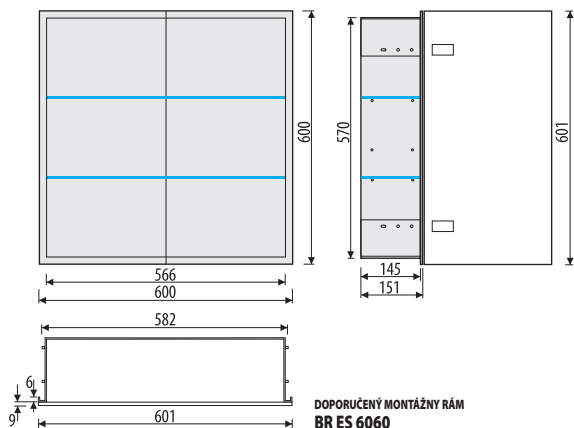

LBL

SB LWH LGR LBL

Q.SPS/,,,/ 6060/MR 770,-