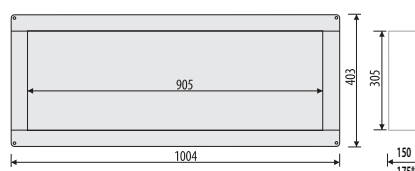

BRD 600/15 183,-
BRD 600/17,5* 195,-

BRD 900/15 216,-
BRD 900/17,5* 228,-

VSTAVANÝ WC MODUL Z NEREZOVEJ OCELE S DVIERKAMI NA OBKLAD

TRIEDA NEREZI:

AISI 304/EN 1.4301 **SB** KARTAČOVANÁ NEREZ

AISI 430/EN 1.4016 **LWH** BIELA