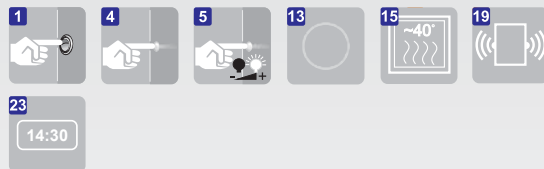

NORMA IV

		cena	výkon
NORMA IV	80 x 60	237,-	9,3 W
NORMA IV	100 x 60	270,-	11,1 W
NORMA IV	60 x 80	240,-	6,9 W
NORMA IV	80 x 80	273,-	9,3 W
NORMA IV	100 x 80	300,-	11,1 W
NORMA IV	120 x 80	327,-	13,5 W

FARBA LED OSVETLENIA

DODATKOVÉ VYBAVENIE ZRKADLA