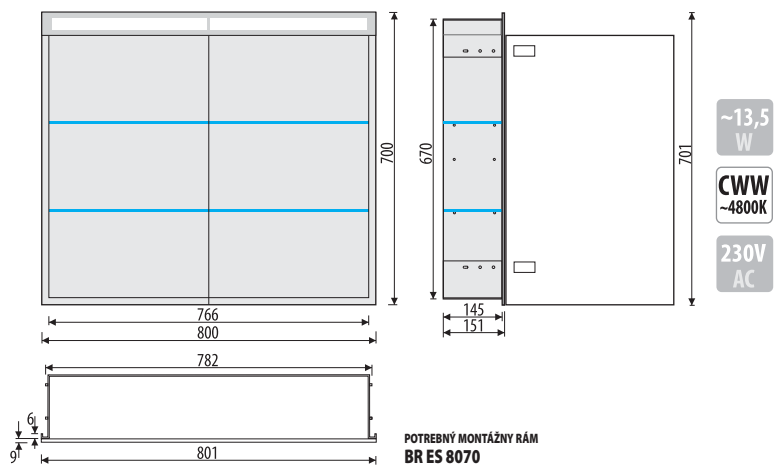

Q.SPS/,,,/ 8070 LED/MR 1125,-