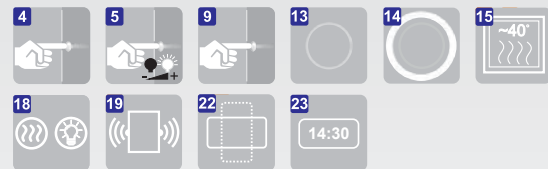

DODATKOVÉ VYBAVENIE ZRKADLA