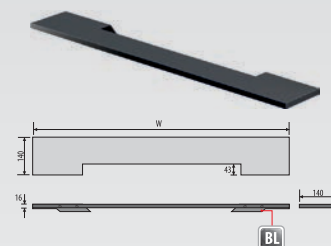

OCEĽOVÁ

	W	velkosť zrkadla	cena
PLK 2	60	∅ 50	153,-
PLK 2	70	∅ 60	162,-
PLK 2	80	∅ 70	177,-
PLK 2	85	∅ 75	180,-
PLK 2	90	∅ 80	183,-
PLK 2	95	∅ 85	186,-
PLK 2	100	∅ 90	189,-
PLK 2	110	∅ 100	210,-

PLK 2

BL

WH

GL

Priplatok 30€