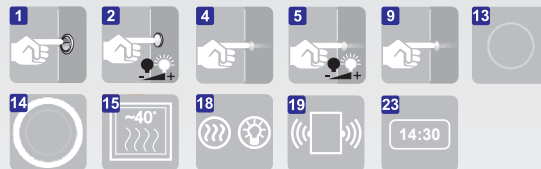

DOKA

		cena	výkon
DOKA 6	80 x 60	438,-	19,8 W
DOKA 6	80 x 80	456,-	19,8 W
DOKA 8	100 x 80	525,-	27,0 W
DOKA 8	120 x 80	597,-	27,0 W

PLK 3

FARBA LED OSVETLENIA

DODATKOVÉ VYBAVENIE ZRKADLA

PLUTO

		cena	výkon
PLUTO	60 x 80	594,-	43,2 W
PLUTO	100 x 80	771,-	57,6 W
PLUTO	120 x 80	882,-	64,8 W