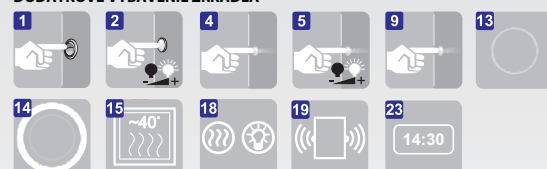

DODATKOVÉ VYBAVENIE ZRKADLA