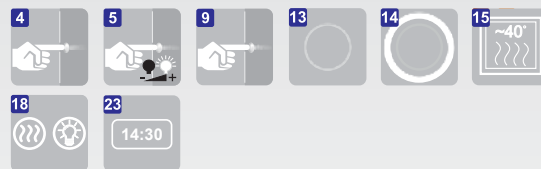

BOND

		cena	výkon
BOND	60 x 80	516,-	25,2 W
BOND	80 x 80	612,-	28,8 W
BOND	100 x 80	675,-	32,4 W
BOND	120 x 80	759,-	36,0 W
BOND	140 x 80	870,-	39,6 W
BOND	60 x 100	567,-	28,8 W
BOND	80 x 100	666,-	32,4 W
BOND	100 x 100	738,-	36,0 W
BOND	120 x 100	822,-	39,6 W
BOND	140 x 100	942,-	43,2 W

FARBA LED OSVETLENIA

DODATKOVÉ VYBAVENIE ZRKADLA