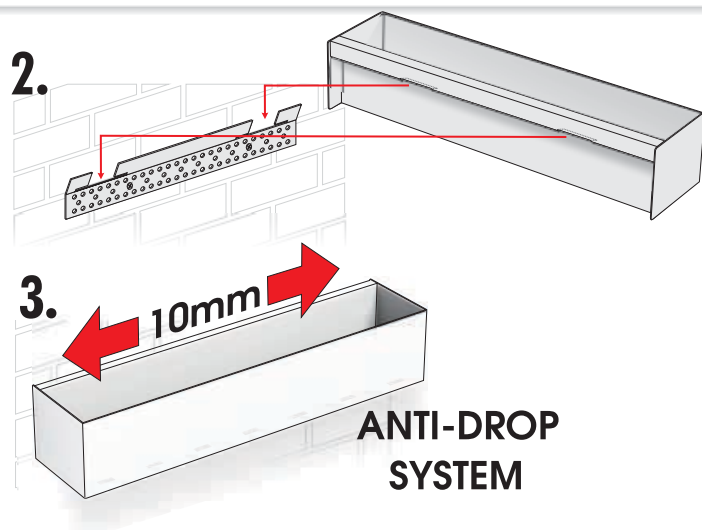

FAREBNÉ PREVEDENIE: