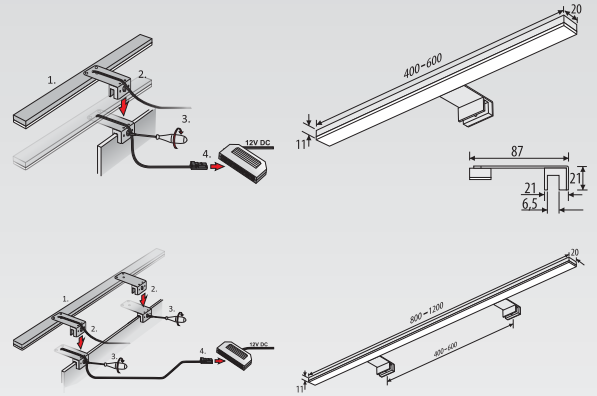

FLOTA

FLL 400/././,
FLL 600/././,
FLL 800/././,
FLL 1000/././,
FLL 1200/././,

cena

87,-
114,-
135,-
171,-
189,-

/././

CH BL WH

/././

CW ~6000K NW ~4000K WW ~3000K IP44