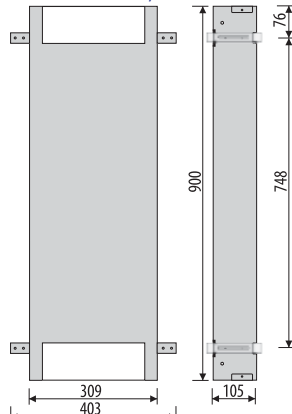

MONTÁŽ: HORIZONTÁLNE / VERTIKÁLNE

BR 900 108,-