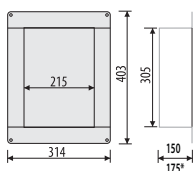

DO VĽHKÉHO PROSTREDIE BEZ REGULÁCIE MONTÁŽNEJ HĽBKY

BRD 200/15 132,-
BRD 200/17,5* 144,-