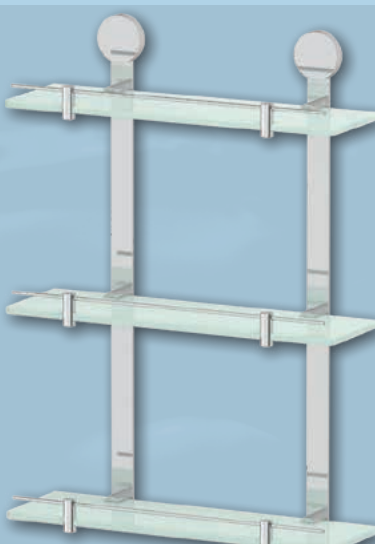

Trojposchodová polička s rámom

HAR 038 40x56Hx14 cm **165,9 €**