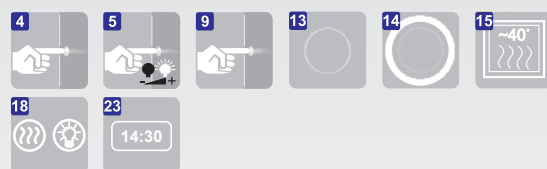

FARBA LED OSVETLENIA

DODATKOVÉ VYBAVENIE ZRKADLA