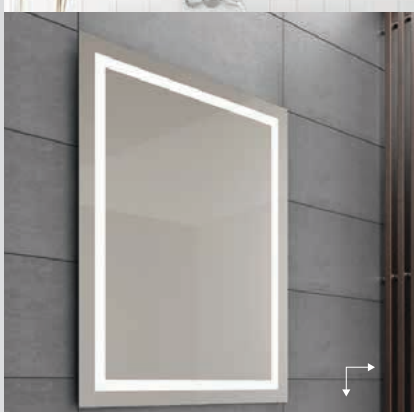

FOCUS

FOCUS cena
FOCUS 50 x 70 204,-
FOCUS 60 x 80 219,-
* FOCUS P 50 x 70 222,-

FARBA LED OSVETLENIA

NW ~4000K IP55

* DOTYKOVÝ VYPÍNAČ NA ZRKADLE