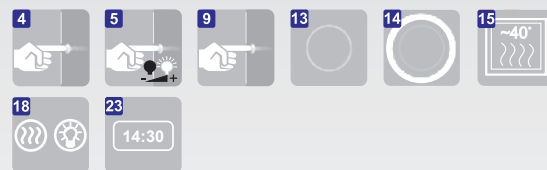

DODATKOVÉ VYBAVENIE ZRKADLA

LYRA

		cena	výkon
LYRA	∅ 70	555,-	18,9 W
LYRA	∅ 80	627,-	22,8 W
LYRA	∅ 90	729,-	26,4 W
LYRA	∅ 100	843,-	30,3 W

FARBA LED OSVETLENIA

DODATKOVÉ VYBAVENIE ZRKADLA

CARINA

		cena	výkon
CARINA 6 (L/R)	∅ 60	456,-	19,8 W
CARINA 6 (L/R)	∅ 80	501,-	19,8 W
CARINA 8 (L/R)	∅ 80	558,-	27,0 W
CARINA 8 (L/R)	∅ 100	612,-	27,0 W