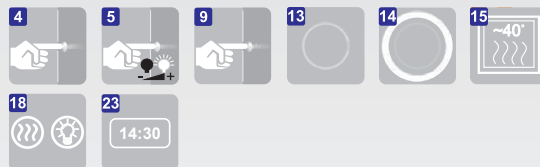

DODATKOVÉ VYBAVENIE ZRKADLA