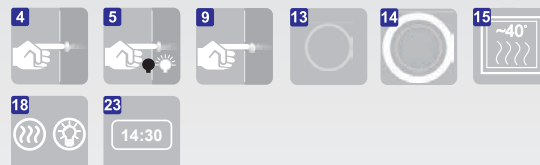

FARBA LED OSVETLENIA

DODATKOVÉ VYBAVENIE ZRKADLA

MENSA

		cena	výkon
MENSA	50 x 70	354,-	18,6 W
MENSA	60 x 80	402,-	22,5 W
MENSA	70 x 90	474,-	26,1 W
MENSA	80 x 100	528,-	30,0 W

FARBA LED OSVETLENIA

DODATKOVÉ VYBAVENIE ZRKADLA