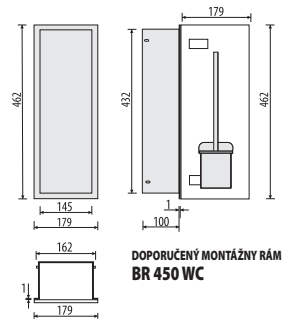

SB

LWH

LGR

LBL