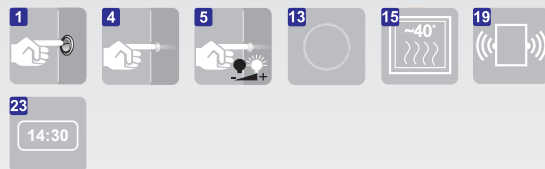

FARBA LED OSVETLENIA

DODATKOVÉ VYBAVENIE ZRKADLA