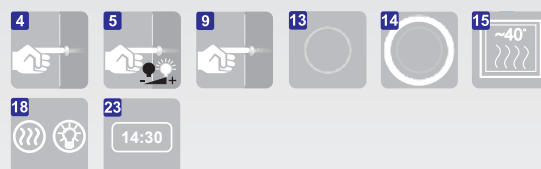

FARBA LED OSVETLENIA

DODATKOVÉ VYBAVENIE ZRKADLA

HERMES

		cena	výkon
HERMES	80 x 60	423,-	37,2 W
HERMES	80 x 80	462,-	42,8 W
HERMES	100 x 80	555,-	46,8 W
HERMES	120 x 80	618,-	56,4 W

FARBA LED OSVETLENIA

DODATKOVÉ VYBAVENIE ZRKADLA