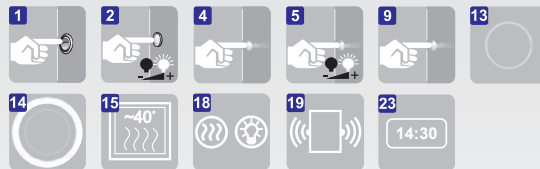

ZRKADLÁ S LED OSVETLENÍM

ANTIDO

		cena	výkon
ANTIDO	60 x 80	381,-	18,3 W
ANTIDO	80 x 80	438,-	22,2 W
ANTIDO	100 x 80	465,-	22,2 W
ANTIDO	120 x 80	507,-	22,2 W

PLK 3

DODATKOVÉ VYBAVENIE ZRKADLA

FARBA LED OSVETLENIA