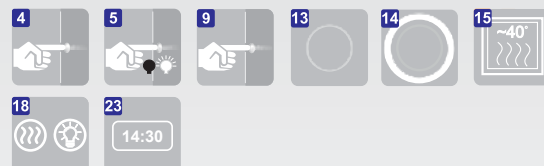

FARBA LED OSVETLENIA

DODATKOVÉ VYBAVENIE ZRKADLA

AQUIDO II

rez do 250mm

	cena
AQUIDO II ø 50	258,-
AQUIDO II ø 60	291,-
AQUIDO II ø 70	369,-
AQUIDO II ø 80	401,-
AQUIDO II ø 90	450,-
AQUIDO II ø 100	522,-
AQUIDO II ø 120	666,-