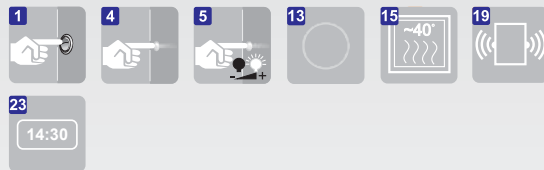

NORMA V

		cena	výkon
NORMA V	80 x 60	258,-	11,0 W
NORMA V	100 x 60	291,-	11,0 W
NORMA V	60 x 80	273,-	14,9 W
NORMA V	80 x 80	306,-	14,9 W
NORMA V	100 x 80	324,-	14,9 W
NORMA V	120 x 80	345,-	14,9 W

FARBA LED OSVETLENIA

DODATKOVÉ VYBAVENIE ZRKADLA