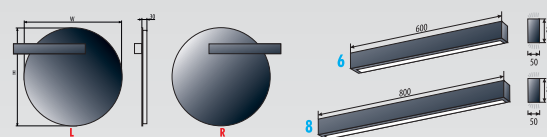

DODATKOVÉ VYBAVENIE ZRKADLA

LYRA

		cena	výkon
LYRA	∅ 70	555,-	18,9 W
LYRA	∅ 80	627,-	22,8 W
LYRA	∅ 90	729,-	26,4 W
LYRA	∅ 100	843,-	30,3 W

FARBA LED OSVETLENIA

DODATKOVÉ VYBAVENIE ZRKADLA

CARINA

		cena	výkon
CARINA 6 (L/R)	∅ 60	456,-	19,8 W
CARINA 6 (L/R)	∅ 80	501,-	19,8 W
CARINA 8 (L/R)	∅ 80	558,-	27,0 W
CARINA 8 (L/R)	∅ 100	612,-	27,0 W