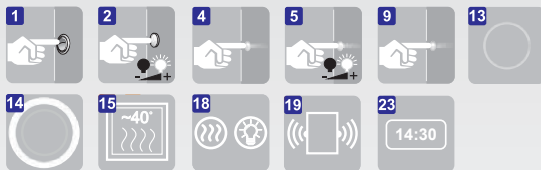

KAPPA

		cena	výkon
KAPPA	60 x 80	324,-	10,3 W
KAPPA	100 x 80	381,-	17,6 W
KAPPA	120 x 80	507,-	21,1 W

PLK 3

FARBA LED OSVETLENIA

DODATKOVÉ VYBAVENIE ZRKADLA