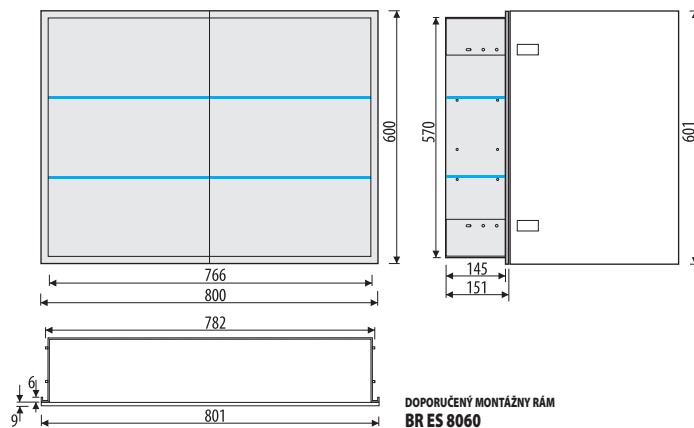

Q.SPS/,,,/ 8060/MR 864,-