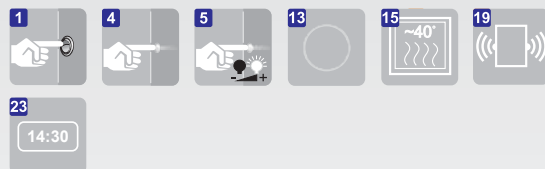

FARBA LED OSVETLENIA

DODATKOVÉ VYBAVENIE ZRKADLA