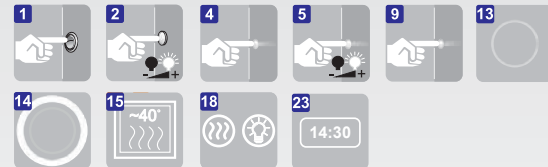

FARBA LED OSVETLENIA

DODATKOVÉ VYBAVENIE ZRKADLA