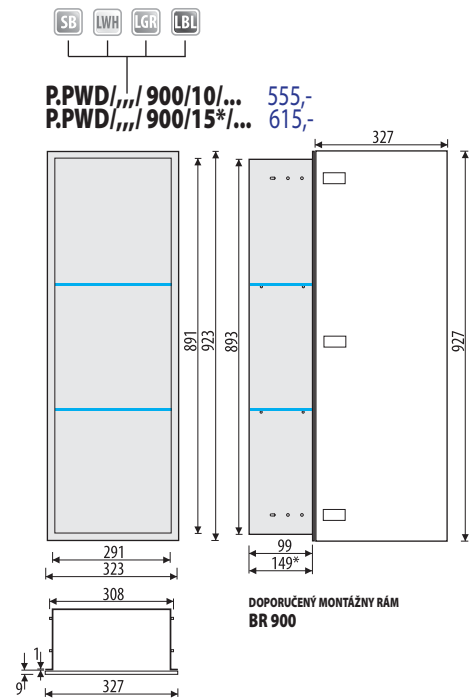

*** - TYPY SKLENENÝCH DVIEROK

- WH - BIELE LESKLÉ
- STWH - BIELE SATINOVÉ
- GR - SIVÉ LESKÉ
- STLT - LATTE SATINOVÉ
- BL - ČIERNE LESKÉ
- STBL - ČIERNE SATINOVÉ
- MR - ZRKADLO

P.PWD

P.PWD LWH

P.PWD LGR

P.PWD LBL