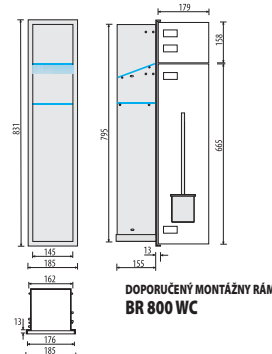

VSTAVANÝ WC MODUL Z NEREZOVEJ OCELE S DVIERKAMI NA OBKLAD

TRIEDA NEREZI:

AISI 304/EN 1.4301 **SB** KARTAČOVANÁ NEREZ

AISI 430/EN 1.4016 **LWH** BIELA

AISI 430/EN 1.4016 **LGR** SIVÁ METALÍZA

AISI 430/EN 1.4016 **LBL** ČIERNA

/// ~ ĽAVÉ (L), PRAVÉ (R) OTVÁRANIE NA OBJEDNÁVKU

OTVORENÉ

ZATVORENÉ

U.PWAT WC 450/,,,
387,-

SB

U.PWAT LWH WC 450/,,,
387,-

LWH

U.PWAT LGR WC 450/,,,
387,-

LGR

U.PWAT LBL WC 450/,,,
387,-

LBL

U.PWAT WC 600/,,,
450,-

SB

U.PWAT LWH WC 600/,,,
450,-

LWH

U.PWAT LGR WC 600/,,,
450,-

LGR

U.PWAT LBL WC 600/,,,
450,-

LBL

U.PWAT WC 800/,,,
555,-

SB

U.PWAT LWH WC 800/,,,
555,-

LWH

U.PWAT LGR WC 800/,,,
555,-

LGR

U.PWAT LBL WC 800/,,,
555,-

LBL

U.PW2T WC 800/,,,
618,-

SB

U.PW2T LWH WC 800/,,,
618,-

LWH

U.PW2T LGR WC 800/,,,
618,-

LGR

U.PW2T LBL WC 800/,,,
618,-

LBL