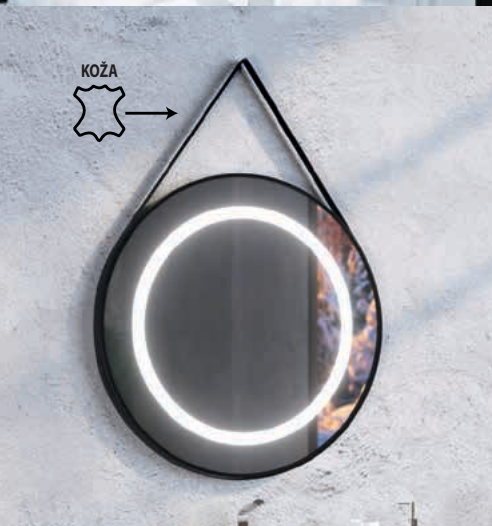

FARBA LED OSVETLENIA

DODATKOVÉ VYBAVENIE ZRKADLA