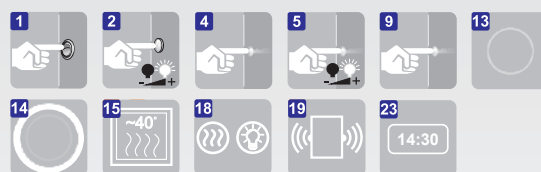

FARBA LED OSVETLENIA

DODATKOVÉ VYBAVENIE ZRKADLA

HERMES

		cena	výkon
HERMES	80 x 60	423,-	37,2 W
HERMES	80 x 80	462,-	42,8 W
HERMES	100 x 80	555,-	46,8 W
HERMES	120 x 80	618,-	56,4 W

FARBA LED OSVETLENIA

DODATKOVÉ VYBAVENIE ZRKADLA