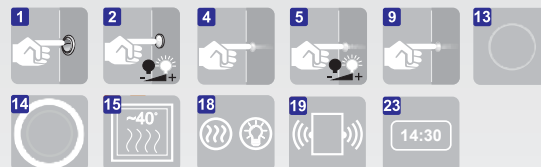

VERA

		cena	výkon
VERA	60 x 80	372,-	25,2 W
VERA	80 x 80	405,-	25,2 W
VERA	100 x 80	429,-	25,2 W
VERA	120 x 80	453,-	25,2 W

FARBA LED OSVETLENIA

PLK 3

DODATKOVÉ VYBAVENIE ZRKADLA

ZRKADLÁ S LED OSVETLENÍM

NORMA