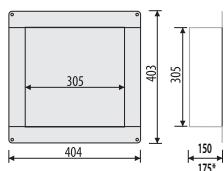

BRD 600/15 183,-
BRD 600/17,5* 195,-

BRD 900/15 216,-
BRD 900/17,5* 228,-

VSTAVANÝ WC MODUL Z NEREZOVEJ OCELE S DVIERKAMI NA OBKLAD

TRIEDA NEREZI:

AISI 304/EN 1.4301 **SB** KARTAČOVANÁ NEREZ

AISI 430/EN 1.4016 **LWH** BIELA