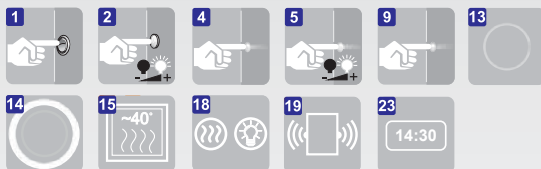

PIETRO

		cena	výkon
PIETRO	60 x 80	381,-	18,6 W
PIETRO	80 x 80	420,-	18,6 W
PIETRO	100 x 80	444,-	18,6 W
PIETRO	120 x 80	477,-	18,6 W

PLK 3

FARBA LED OSVETLENIA

DODATKOVÉ VYBAVENIE ZRKADLA