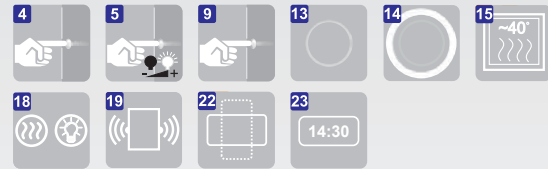

DODATKOVÉ VYBAVENIE ZRKADLA