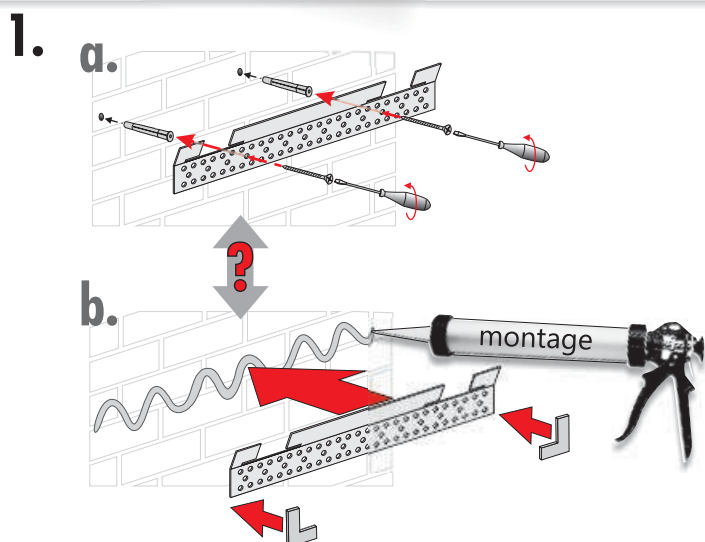

FAREBNÉ PREVEDENIE: