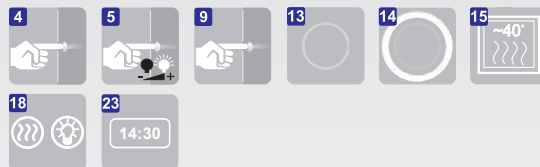

DODATKOVÉ VYBAVENIE ZRKADLA