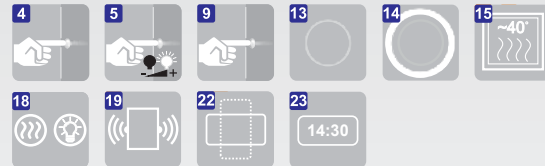

FARBA LED OSVETLENIA

DODATKOVÉ VYBAVENIE ZRKADLA