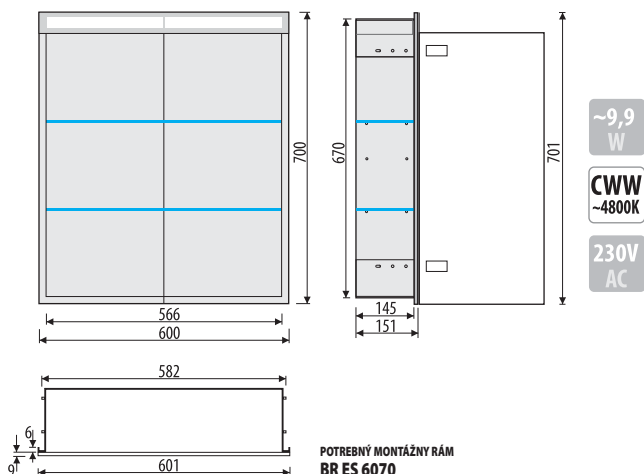

Q.SPS/,,,/ 6070 LED/MR 999,-