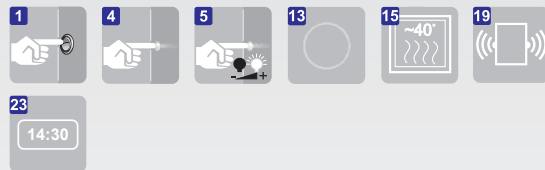

FARBA LED OSVETLENIA

DODATKOVÉ VYBAVENIE ZRKADLA