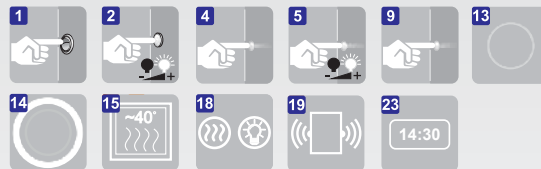

NAIA

		cena	výkon
NAIA	60 x 80 (L/R)	507,-	22,0 W
NAIA	80 x 60 (L/R)	507,-	22,0 W

FARBA LED OSVETLENIA

DODATKOVÉ VYBAVENIE ZRKADLA