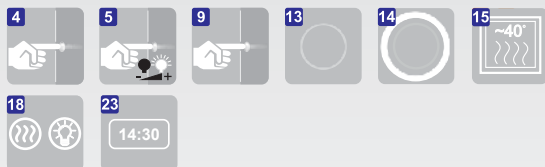

DODATKOVÉ VYBAVENIE ZRKADLA