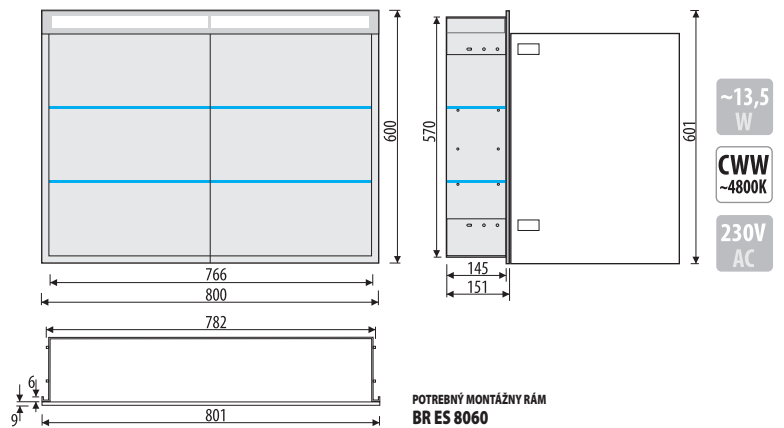

Q.SPS/,,,/ 8060 LED/MR 1065,-