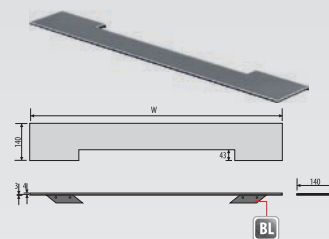

SKLENENÁ

	W	velkosť zrkadla	cena
PLK 1	60	∅ 50	162,-
PLK 1	70	∅ 60	171,-
PLK 1	80	∅ 70	207,-
PLK 1	85	∅ 75	210,-
PLK 1	90	∅ 80	213,-
PLK 1	95	∅ 85	216,-
PLK 1	100	∅ 90	219,-
PLK 1	110	∅ 100	222,-

PLK 1

BL