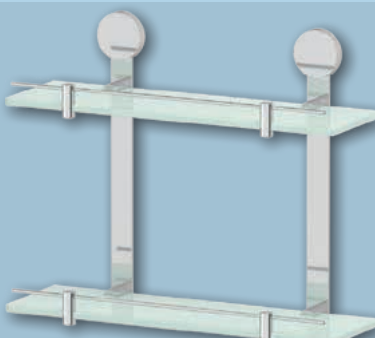

Dvojposchodová polička s rámom

HAR 037 40x33Hx14 cm **105 €**

ASP 002 **6,3 €**

ASP 001 **6,3 €**