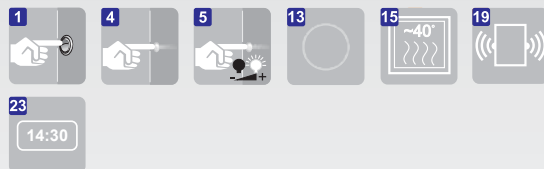

NORMA IV PLUS

		cena	výkon
NORMA IV P	80 x 60	237,-	9,3 W
NORMA IV P	100 x 60	270,-	11,1 W
NORMA IV P	60 x 80	240,-	6,9 W
NORMA IV P	80 x 80	273,-	9,3 W
NORMA IV P	100 x 80	300,-	11,1 W
NORMA IV P	120 x 80	327,-	13,5 W

FARBA LED OSVETLENIA

DODATKOVÉ VYBAVENIE ZRKADLA