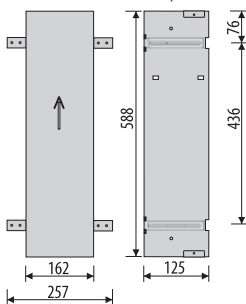

BR 600 WC 84,-