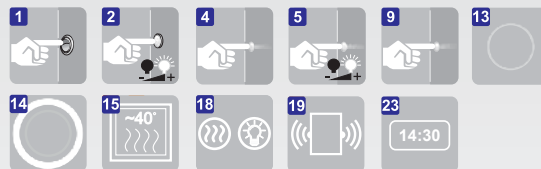

DOKA

		cena	výkon
DOKA 6	80 x 60	438,-	19,8 W
DOKA 6	80 x 80	456,-	19,8 W
DOKA 8	100 x 80	525,-	27,0 W
DOKA 8	120 x 80	597,-	27,0 W

PLK 3

FARBA LED OSVETLENIA

DODATKOVÉ VYBAVENIE ZRKADLA

PLUTO

		cena	výkon
PLUTO	60 x 80	594,-	43,2 W
PLUTO	100 x 80	771,-	57,6 W
PLUTO	120 x 80	882,-	64,8 W