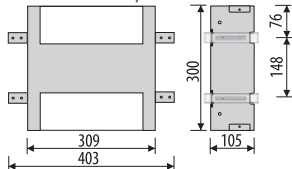

S REGULÁCIOU MONTÁŽNEJ HĽBKY

BR 300 66,-