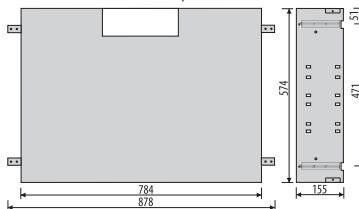

BRES 8060 147,-