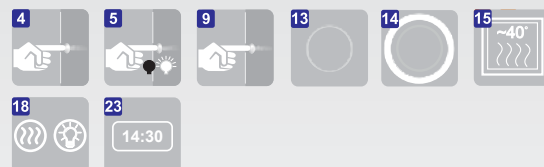

ANDROMEDA

	cena	výkon
ANDROMEDA ø 50	288,-	15,9 W
ANDROMEDA ø 60	330,-	18,6 W
ANDROMEDA ø 70	411,-	22,5 W
ANDROMEDA ø 80	453,-	26,1 W
ANDROMEDA ø 90	513,-	30,0 W
ANDROMEDA ø 100	582,-	33,6 W
ANDROMEDA ø 120	759,-	42,0 W
ANDROMEDA ø 140	1020,-	53,7 W

FARBA LED OSVETLENIA

DODATKOVÉ VYBAVENIE ZRKADLA