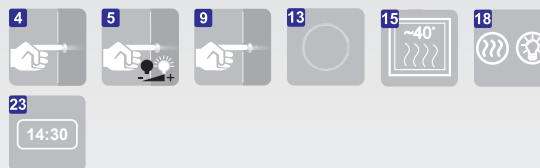

DODATKOVÉ VYBAVENIE ZRKADLA