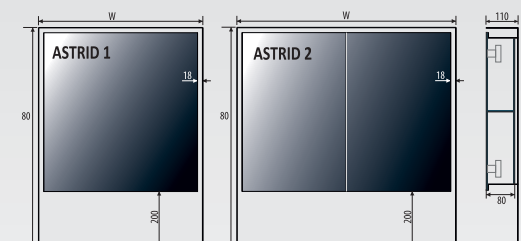

ASTRID

		cena	výkon
ASTRID 1	45 x 80	915,-	21,9 W
ASTRID 1	60 x 80	1044,-	25,5 W
ASTRID 2	60 x 80	1146,-	25,5 W
ASTRID 2	80 x 80	1317,-	30,4 W
ASTRID 2	100 x 80	1500,-	36,6 W

WH