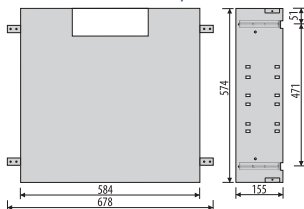

BRES 6060 144,-