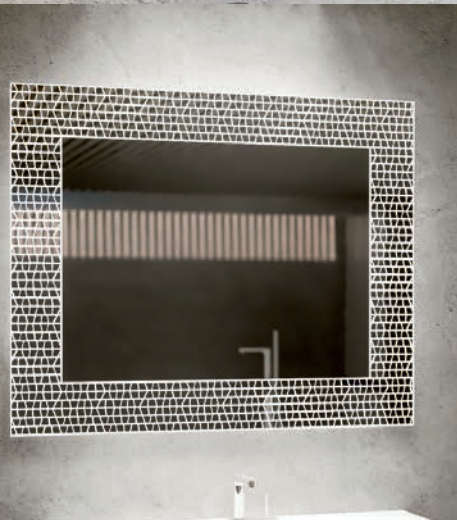

FARBA LED OSVETLENIA

DODATKOVÉ VYBAVENIE ZRKADLA