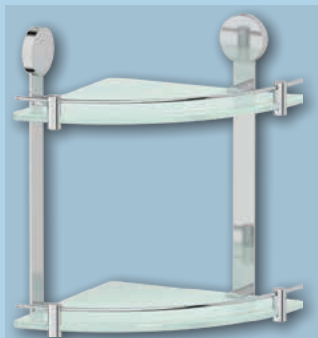

Dvojposchodová polička s rámom - rohová

HAR 040 26x33Hx26 cm **112,5 €**