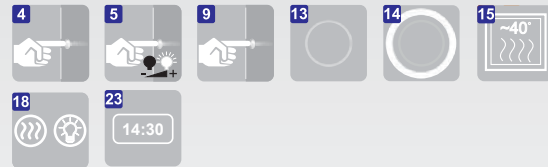

FARBA LED OSVETLENIA

DODATKOVÉ VYBAVENIE ZRKADLA