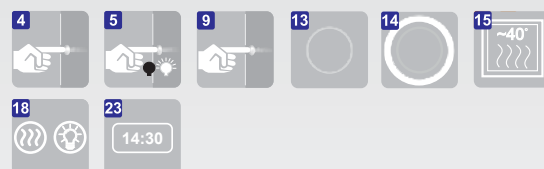

AQUIDO II

rez do 250mm

	cena
AQUIDO II ø 50	258,-
AQUIDO II ø 60	291,-
AQUIDO II ø 70	369,-
AQUIDO II ø 80	401,-
AQUIDO II ø 90	450,-
AQUIDO II ø 100	522,-
AQUIDO II ø 120	666,-

FARBA LED OSVETLENIA

DODATKOVÉ VYBAVENIE ZRKADLA