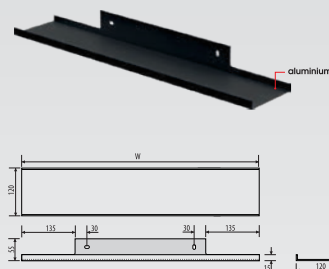

BL

WH

GL

Priplatok 30€

HLINÍKOVÁ

			cena
PLK 3	60	60 x 12	93,-
PLK 3	70	70 x 12	99,-
PLK 3	80	80 x 12	111,-
PLK 3	90	90 x 12	123,-
PLK 3	100	100 x 12	135,-
PLK 3	110	110 x 12	150,-
PLK 3	120	120 x 12	162,-