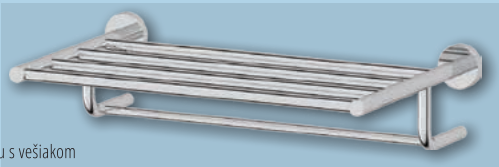

WC kefa tubus - závesná
HAR 053 76,8 €

WC kefa tubus - stojan
AWE 005 74,1 €

artwelle
Gemacht für Komfort

Polička na osušku s vešiakom

HAR 032 50x11Hx29 cm **147 €**
HAR 033 60x11Hx29 cm **156,9 €**

Držiak na osušku dvojtypý