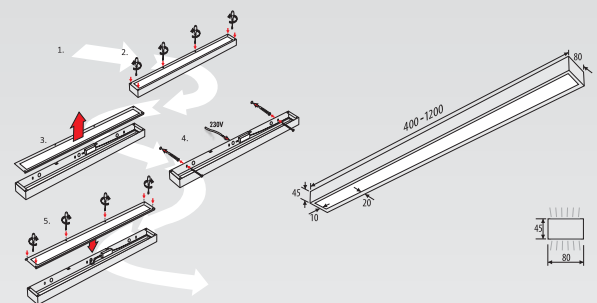

KARA

KA 400/././,
KA 600/././,
KA 800/././,
KA 1000/././,
KA 1200/././,

cena

141,-
186,-
195,-
216,-
240,-

/././

CH BL GL WH

/././

CW 6000K NW 4000K WW 3000K IP20