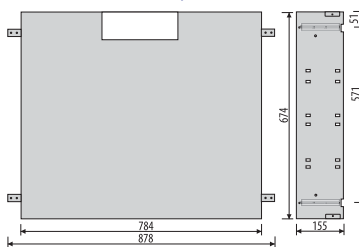

BRES 8070 153,-