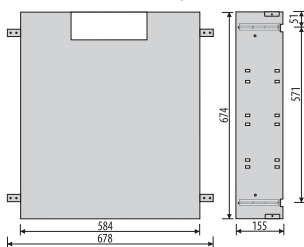

BRES 6070 147,-