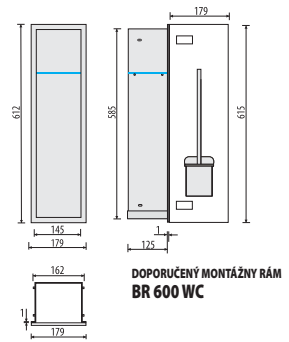

VSTAVANÝ WC MODUL Z NEREZOVEJ OCELE NA WC KEFU A TOALETNÝ PAPIER

TRIEDA NEREZI:

AISI 304/EN 1.4301 **SB** KARTAČOVANÁ NEREZ

AISI 430/EN 1.4016 **LWH** BIELA

AISI 430/EN 1.4016 **LGR** SIVÁ METALÍZA

AISI 430/EN 1.4016 **LBL** ČIERNA

/// - ĽAVÉ (L), PRAVÉ (R) OTVÁRANIE NA OBJEDNÁVKU

DIN L

DIN R

... - TYPY SKLENENÝCH DVIEROK

WH - BIELE LESKLÉ
STWH - BIELE SATINOVÉ
GR - SIVÉ LESKÉ
STLT - LATTE SATINOVÉ
BL - ČIERNE LESKÉ
STBL - ČIERNE SATINOVÉ
MR - ZRKADLO

SB

LWH

LGR

LBL

SB

LWH

LGR

LBL

SB

LWH

LGR

LBL

SB

LWH

LGR

LBL