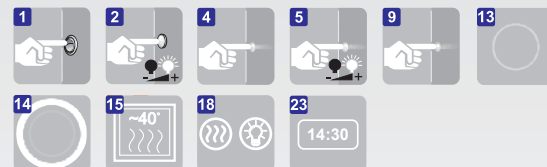

FARBA LED OSVETLENIA

DODATKOVÉ VYBAVENIE ZRKADLA