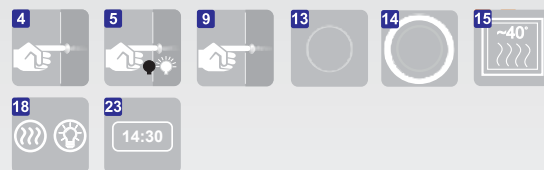

AQUIDO II

rez od 250mm do ø/2

	cena
AQUIDO II ø 50	222,-
AQUIDO II ø 60	243,-
AQUIDO II ø 70	324,-
AQUIDO II ø 80	369,-
AQUIDO II ø 90	414,-
AQUIDO II ø 100	483,-
AQUIDO II ø 120	618,-

FARBA LED OSVETLENIA

DODATKOVÉ VYBAVENIE ZRKADLA