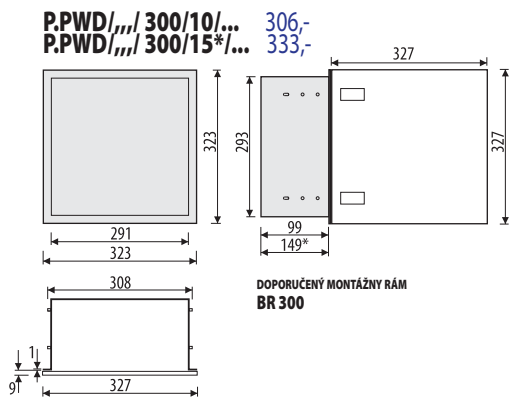

*** - TYPY SKLENENÝCH DVIEROK

- WH - BIELE LESKLÉ
- STWH - BIELE SATINOVÉ
- GR - SIVÉ LESKÉ
- STLT - LATTE SATINOVÉ
- BL - ČIERNE LESKÉ
- STBL - ČIERNE SATINOVÉ
- MR - ZRKADLO

P.PWD

P.PWD LWH

P.PWD LGR

P.PWD LBL