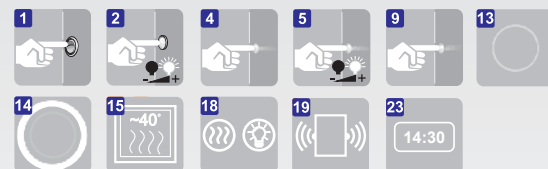

ORINOKO

PLUS

		cena	výkon
ORINOKO	80 x 60	363,-	18,6 W
ORINOKO	60 x 80	339,-	13,8 W
ORINOKO	100 x 80	444,-	23,4 W
ORINOKO	120 x 80	501,-	28,2 W

FARBA LED OSVETLENIA

DODATKOVÉ VYBAVENIE ZRKADLA