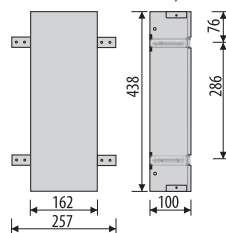

BR 450 WC 66,-