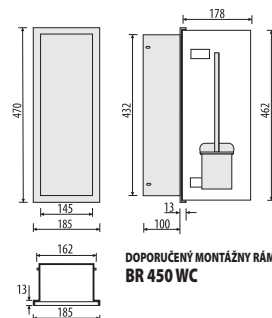

VSTAVANÝ WC MODUL Z NEREZOVEJ OCELE S DVIERKAMI NA OBKLAD

TRIEDA NEREZI:

AISI 304/EN 1.4301 **SB** KARTAČOVANÁ NEREZ

AISI 430/EN 1.4016 **LWH** BIELA

AISI 430/EN 1.4016 **LGR** SIVÁ METALÍZA

AISI 430/EN 1.4016 **LBL** ČIERNA

/// ~ ĽAVÉ (L), PRAVÉ (R) OTVÁRANIE NA OBJEDNÁVKU

OTVORENÉ

ZATVORENÉ

U.PWAT WC 450/,,,
387,-

SB

U.PWAT LWH WC 450/,,,
387,-

LWH

U.PWAT LGR WC 450/,,,
387,-

LGR

U.PWAT LBL WC 450/,,,
387,-

LBL

U.PWAT WC 600/,,,
450,-

SB

U.PWAT LWH WC 600/,,,
450,-

LWH

U.PWAT LGR WC 600/,,,
450,-

LGR

U.PWAT LBL WC 600/,,,
450,-

LBL

U.PWAT WC 800/,,,
555,-

SB

U.PWAT LWH WC 800/,,,
555,-

LWH

U.PWAT LGR WC 800/,,,
555,-

LGR

U.PWAT LBL WC 800/,,,
555,-

LBL

U.PW2T WC 800/,,,
618,-

SB

U.PW2T LWH WC 800/,,,
618,-

LWH

U.PW2T LGR WC 800/,,,
618,-

LGR

U.PW2T LBL WC 800/,,,
618,-

LBL