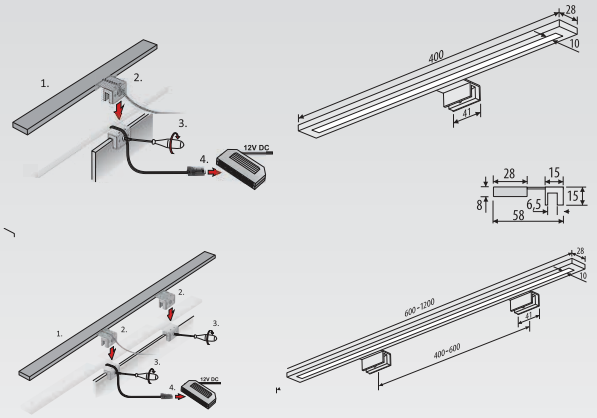

LITA

LT 400L/././,
LT 600L2/././,
LT 800L/././,
LT 1000L/././,
LT 1200L/././,

cena

84,-
99,-
114,-
147,-
165,-

/././

CH BL WH

/././

CW ~6000K NW ~4000K WW ~3000K IP44