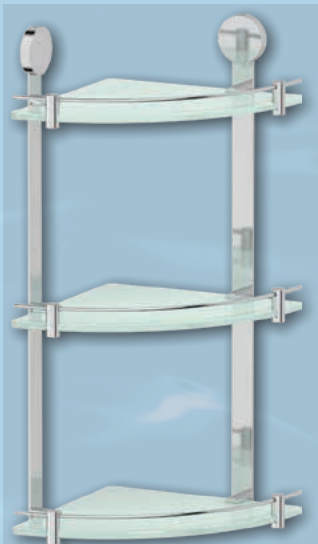

Trojposchodová polička s rámom - rohová

HAR 041 26x56Hx26 cm **163,5 €**