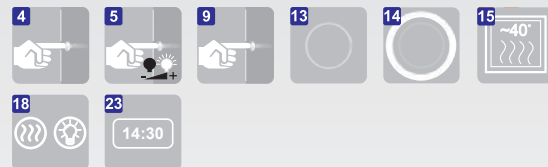

FARBA LED OSVETLENIA

DODATKOVÉ VYBAVENIE ZRKADLA

PAVO

		cena	výkon
PAVO	80 x 60	639,-	20,7 W
PAVO	60 x 80	639,-	20,7 W
PAVO	100 x 80	930,-	27,9 W
PAVO	120 x 80	1050,-	31,5 W

FARBA LED OSVETLENIA

DODATKOVÉ VYBAVENIE ZRKADLA