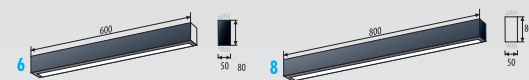

DOKA

		cena	výkon
DOKA 6	80 x 60	438,-	19,8 W
DOKA 6	80 x 80	456,-	19,8 W
DOKA 8	100 x 80	525,-	27,0 W
DOKA 8	120 x 80	597,-	27,0 W

PLK 3

FARBA LED OSVETLENIA

DODATKOVÉ VYBAVENIE ZRKADLA

PLUTO

		cena	výkon
PLUTO	60 x 80	594,-	43,2 W
PLUTO	100 x 80	771,-	57,6 W
PLUTO	120 x 80	882,-	64,8 W