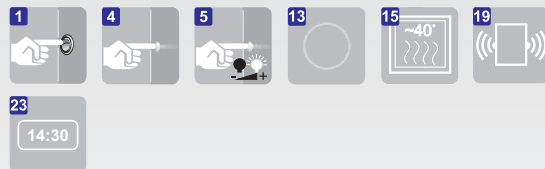

FARBA LED OSVETLENIA

DODATKOVÉ VYBAVENIE ZRKADLA