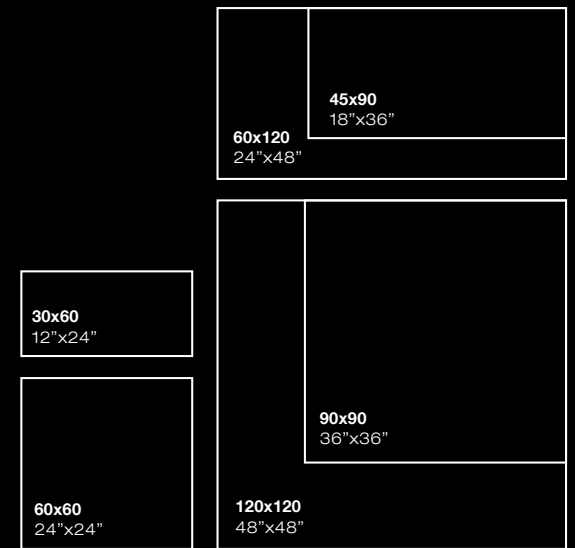

musgo

ecchio

Ecchio crema 120x120 / 48"x48"

Mate Rectificado /  
Rectified Mat Porcelain /  
Matt Rektifiziert /  
Mat Rectifié /

**Ecchio gris 120x120 / 48"x48"**