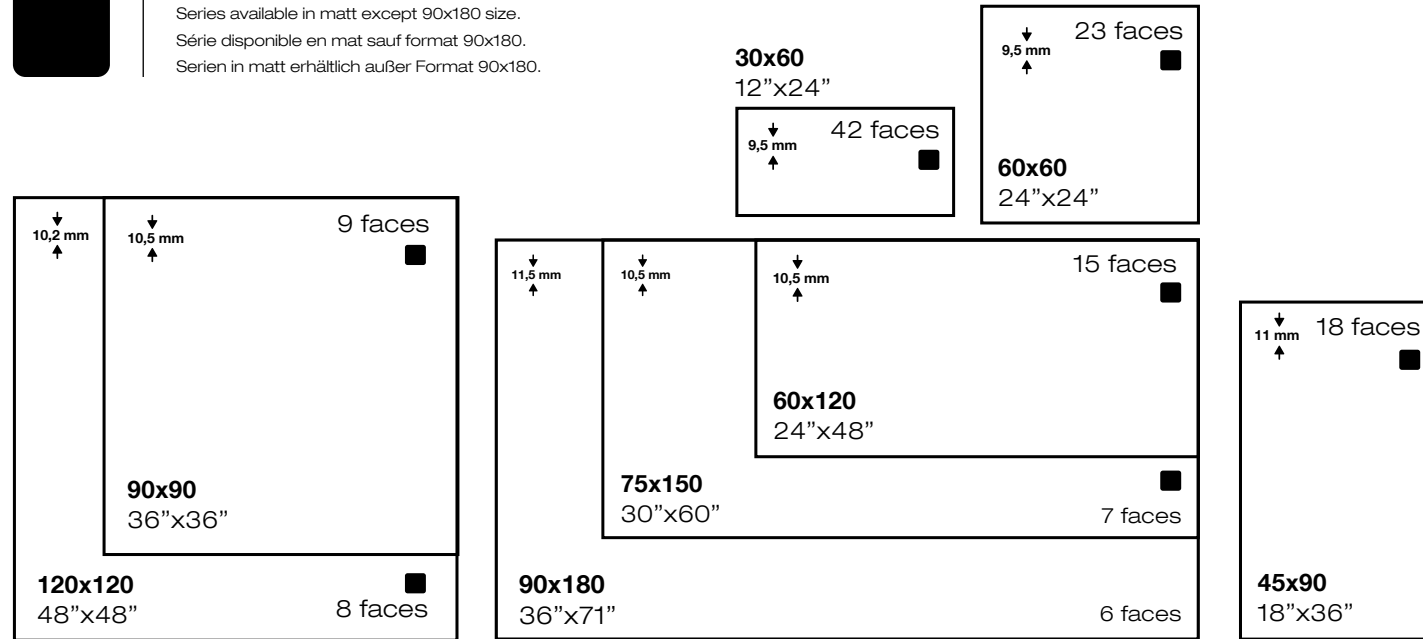

bruce

pavimento _ porcelánico _ pulido _ rectificado
floor tile _ porcelain _ polished _ rectified

Serie disponible en mate excepto en formato 90x180.
Series available in matt except 90x180 size.
Série disponible en mat sauf format 90x180.
Serien in matt erhältlich außer Format 90x180.