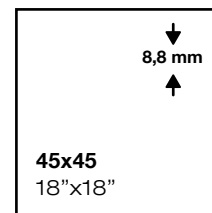

glossy collection

RB