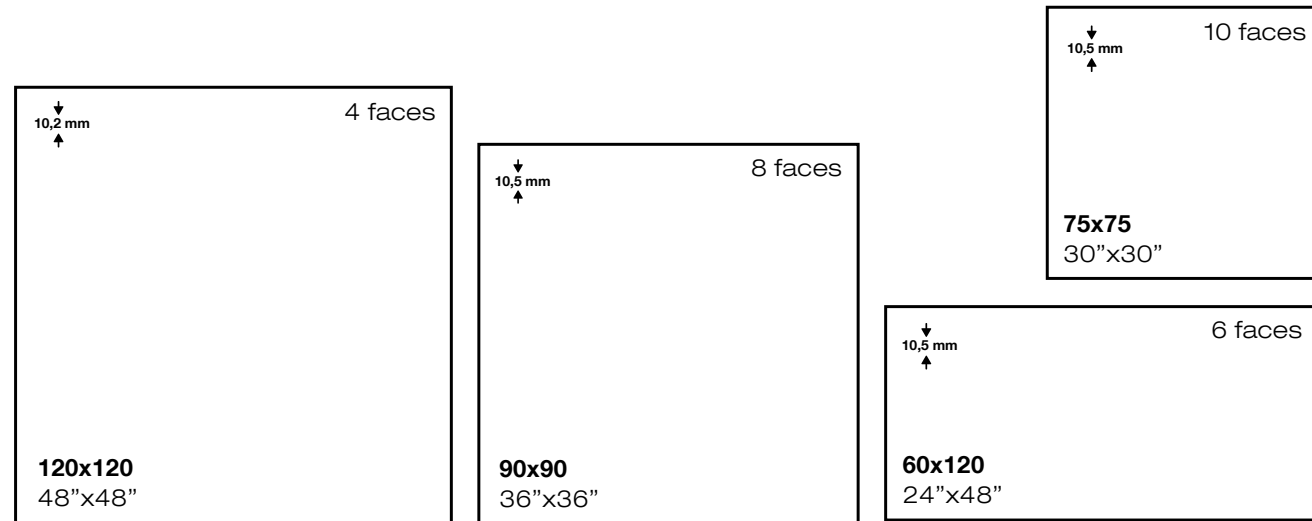

Lugano

pavimento _ porcelánico _ pulido _ rectificado
floor tile _ porcelain _ polished _ rectified