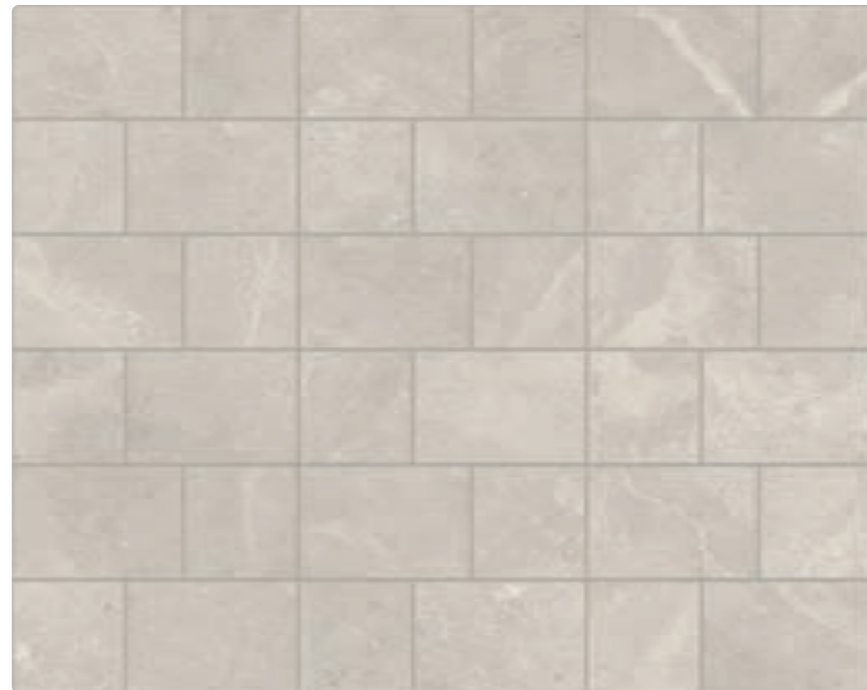

ECCHIO CREMA 20X20 / 8X8" _ 20X30 / 8X12"