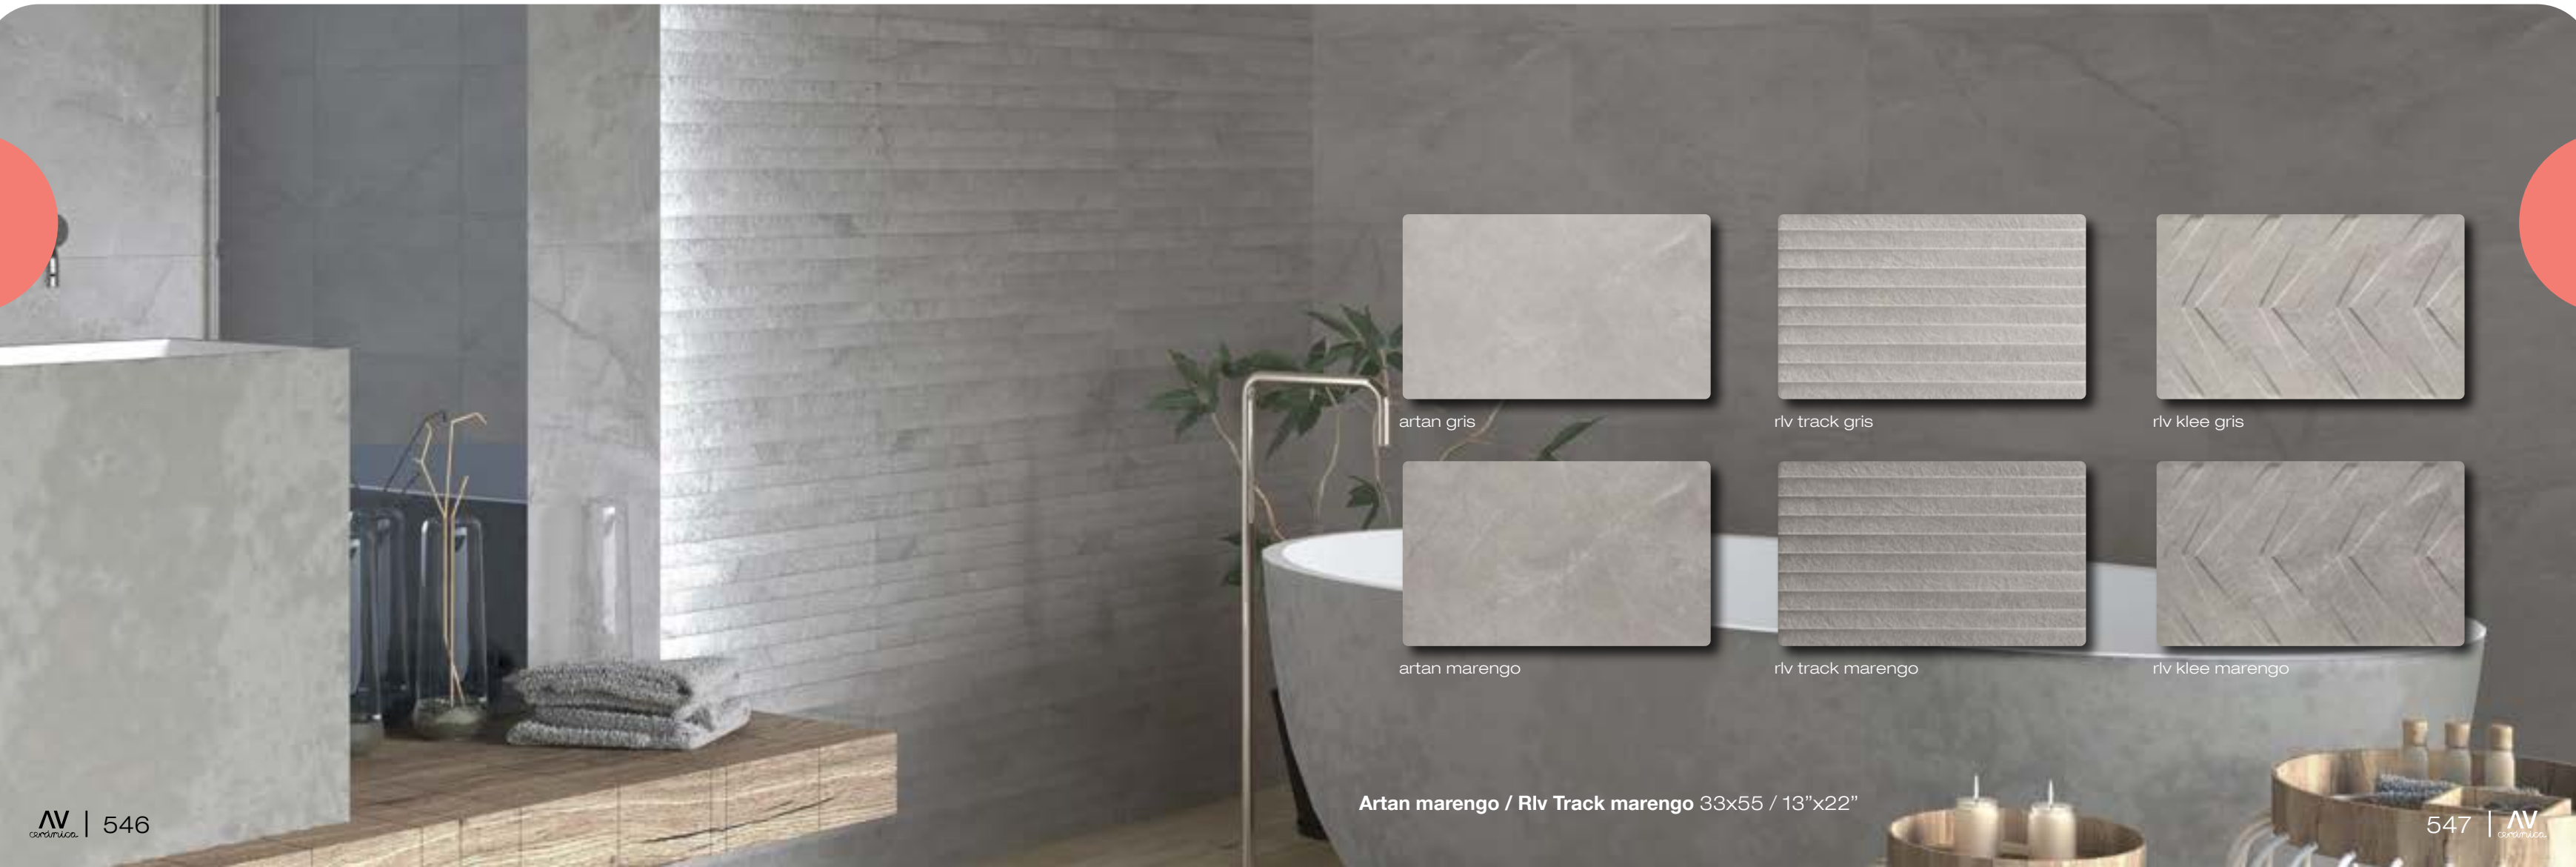

PACKING & SPECIAL PIECES

	Pc/Cj	M2/Cj	Cj/PI	M2/PI	Kg/Cj	Kg/PI
33x55	10	1,84	48	88,32	28	1364
33x55 Rlv	10	1,84	48	88,32	26,6	1296,8
	Cód.			Cód.		
Artan	MR100	Rlv Klee / Track	MR105			

artan gris