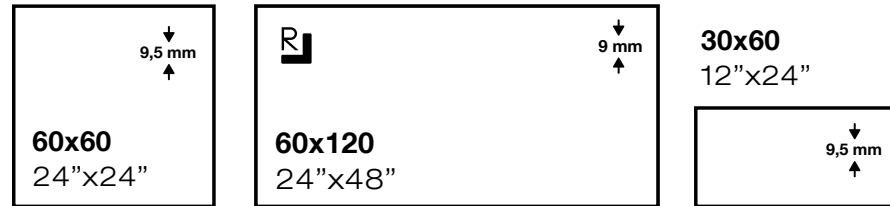

STATUS

Serie susceptible de tratamiento antideslizante bajo demanda.
Series susceptible to anti-slip treatment on request.
Série sensible au traitement antidérapant sur demande.
Serie mit Antirutschbehandlung auf Anfrage.

PACKING & SPECIAL PIECES

	Pc/Cj	M2/Cj	Cj/PI	M2/PI	Kg/Cj	Kg/PI
30x60	6	1,08	48	51,84	23,6	984
60x60	4	1,44	30	43,2	30	920
60x120	2	1,44	36	51,84	29,5	1082

	Rect.
30x60	MP120
60x60	MP170
60x120	MP180

Ver página 581
See page 581

Status grafito 60x60 / 24"x24"