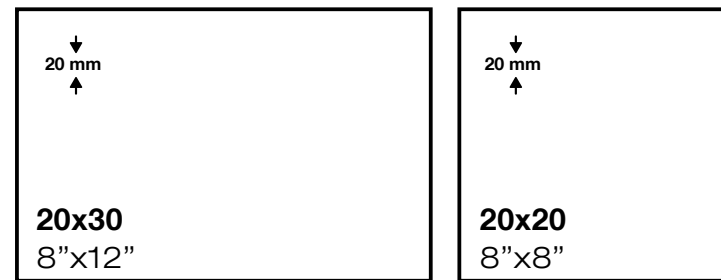

PIAZZA GRIS 20X20 / 8X8" \_ 20X30 / 8X12"

PIAZZA GRAFITO 20X30 / 8X12"

piazza

pavimento adz \_ porcelánico \_ masa coloreada \_ mate \_ no rectificado  
 adz floor tile \_ porcelain \_ colored body \_ matt \_ non rectified