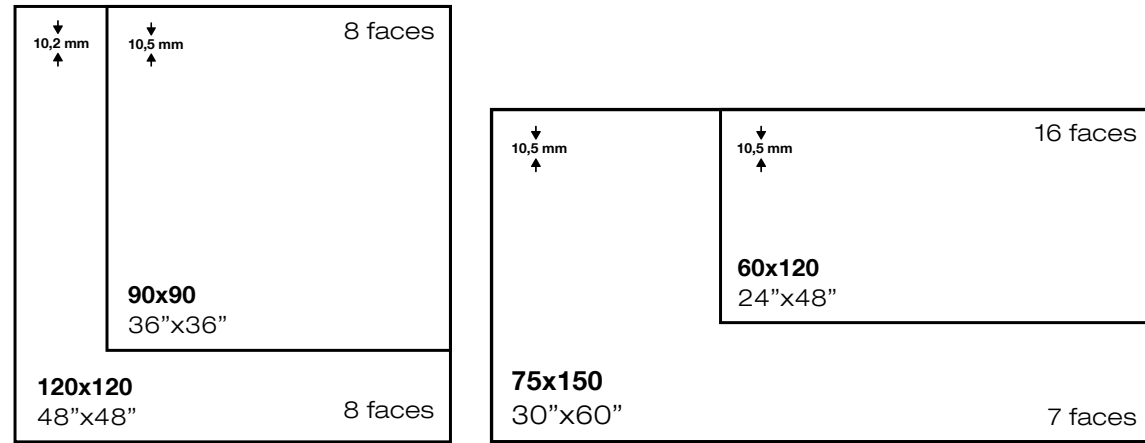

orix

pavimento _ porcelánico _ pulido _ rectificado
floor tile _ porcelain _ polished _ rectified

Orix perla 90x90 / 36"x36"

PACKING & SPECIAL PIECES

	Pc/Cj	M2/Cj	Cj/PI	M2/PI	Kg/Cj	Kg/PI
90x90	2	1,62	27	43,74	40	1100
60x120	2	1,44	32	46,08	34,5	1124
120x120	1	1,44	36	51,84	36,36	1328,96
75x150	1	1,16	40	45,2	28	1140

	Pulido
90x90	MP204
60x120	MP323
120x120	MP333
75x150	MP343

Ver página 582
See page 582

Rodapié
Skirting

Peldaño
Step