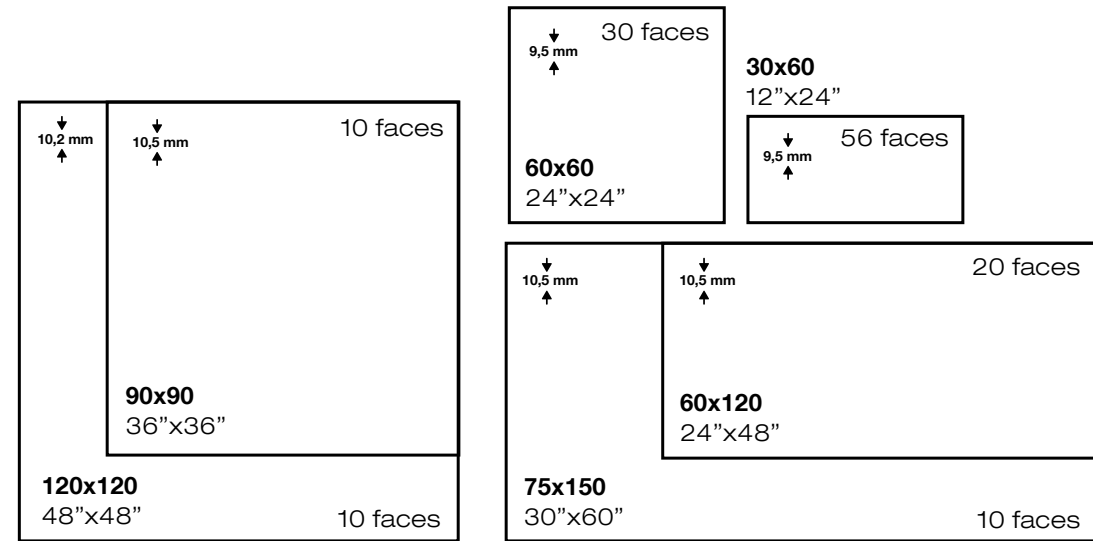

allure

pavimento _ porcelánico _ pulido _ rectificado
floor tile _ porcelain _ polished _ rectified

Allure crema 120x120 / 48"x48"

PACKING & SPECIAL PIECES

	Pc/Cj	M2/Cj	Cj/PI	M2/PI	Kg/Cj	Kg/PI
30x60	7	1,26	40	50,4	24,1	984
60x60	4	1,44	30	43,2	30	920
60x120	2	1,44	32	46,08	34,5	1124
90x90	2	1,62	27	43,74	40	1100
120x120	1	1,44	36	51,84	36,36	1328,96
75x150	1	1,16	40	45,2	28	1140

	Pulido
30x60	MP124
60x60	MP174
60x120	MP323
90x90	MP204
120x120	MP333
75x150	MP343

Ver página 582
See page 582