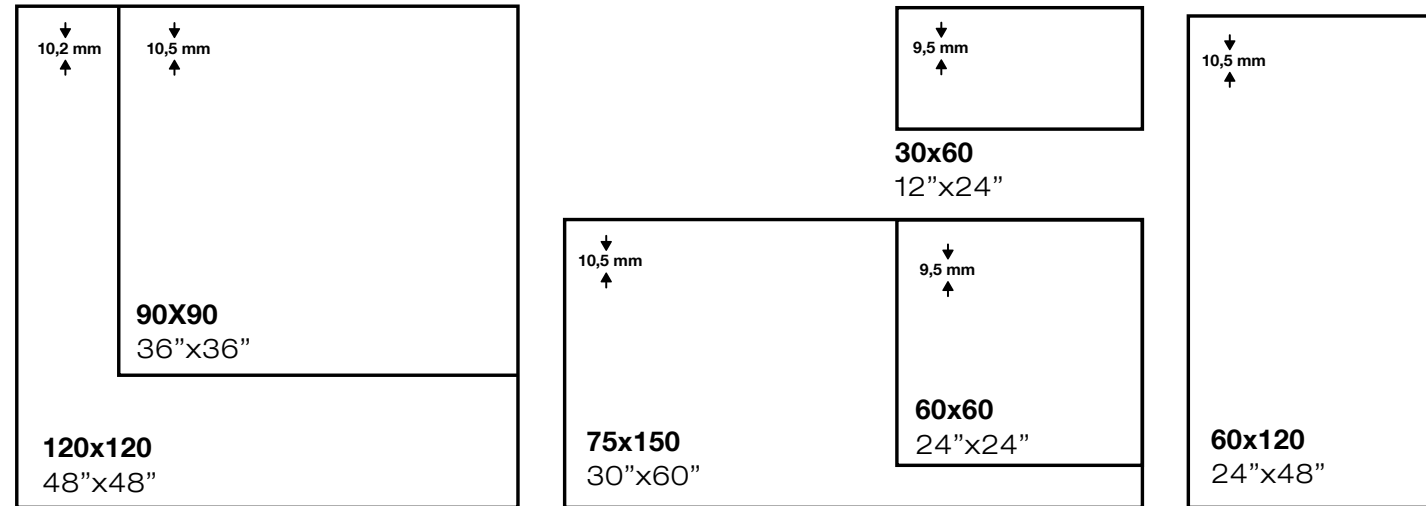

method

DCOF ☒

pavimento _ porcelánico _ rectificado _ masa coloreada _ mate _ lappato
floor tile _ porcelain _ rectified _ colored body _ matt _ lappato

Serie susceptible de tratamiento antideslizante bajo demanda.
Series susceptible to anti-slip treatment on request.
Série sensible au traitement antidérapant sur demande.
Serie mit Antirutschbehandlung auf Anfrage.

30x30 MP185 Mosaicos
Mosaics
Mosaïques
Mosaik