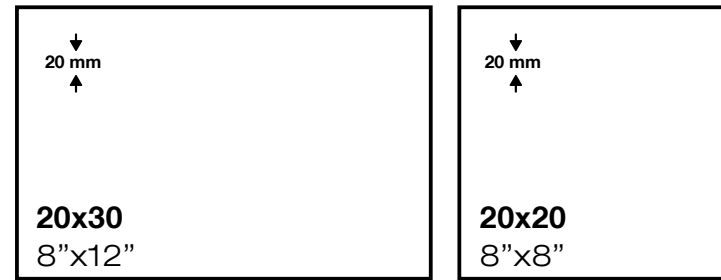

street

pavimento adz _ porcelánico _ masa coloreada _ mate _ no rectificado
adz floor tile _ porcelain _ colored body _ matt _ non rectified

PACKING & SPECIAL PIECES

	Pc/Cj	M2/Cj	Cj/PI	M2/PI	Kg/Cj	Kg/PI		20mm
20x20	12	0,48	60	28,8	22,30	1358	20x20	MP186
20x30	8	0,48	64	30,72	22,30	1447	20x30	MP183

Ver página 576
See page 576

Rodapié
Skirting

Peldaño
Step

Street beige 20x20 / 8"x8" _ 20x30 / 8"x12"

beige

silver

dark