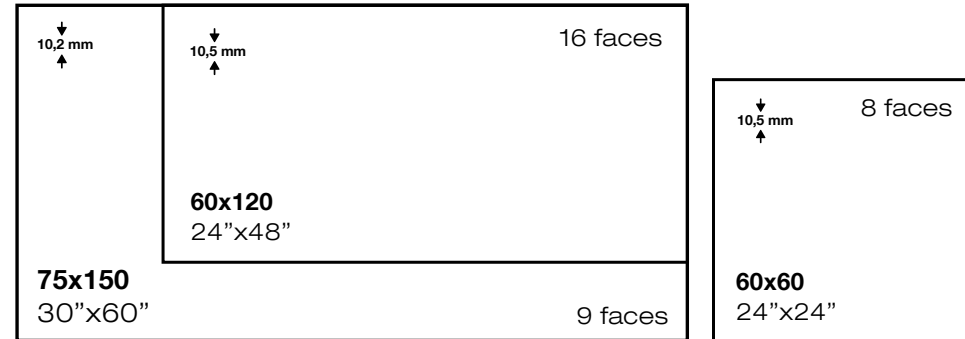

riola

pavimento _ porcelánico _ mate _ rectificado
floor tile _ porcelain _ matt _ rectified

Serie también disponible en pulido pág. 188
Series also available in polished p. 188
Série également disponible en poli p. 188
Serie auch in poliert erhältlich p. 188