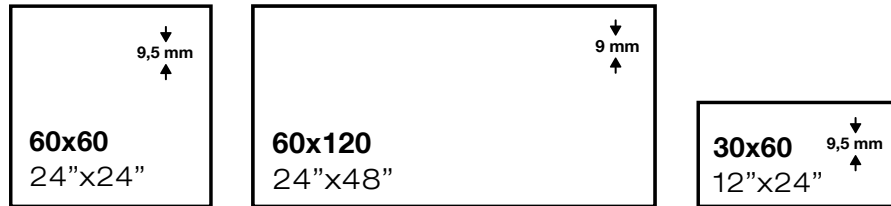

serene

Serie susceptible de tratamiento antideslizante bajo demanda.
Series susceptible to anti-slip treatment on request.
Série sensible au traitement antidérapant sur demande.
Serie mit Antirutschbehandlung auf Anfrage.

PACKING & SPECIAL PIECES

	Pc/Cj	M2/Cj	Cj/PI	M2/PI	Kg/Cj	Kg/PI		Rect.
30x60	6	1,08	48	51,84	23,6	984	30x60	MP120
60x60	4	1,44	30	43,2	30	920	60x60	MP170
60x120	2	1,44	36	51,84	29,5	1082	60x120	MP180

Ver página 581
See page 581

Rodapié
Skirting

Peldaño
Step

Serene grafito 60x60 / 24"x24"