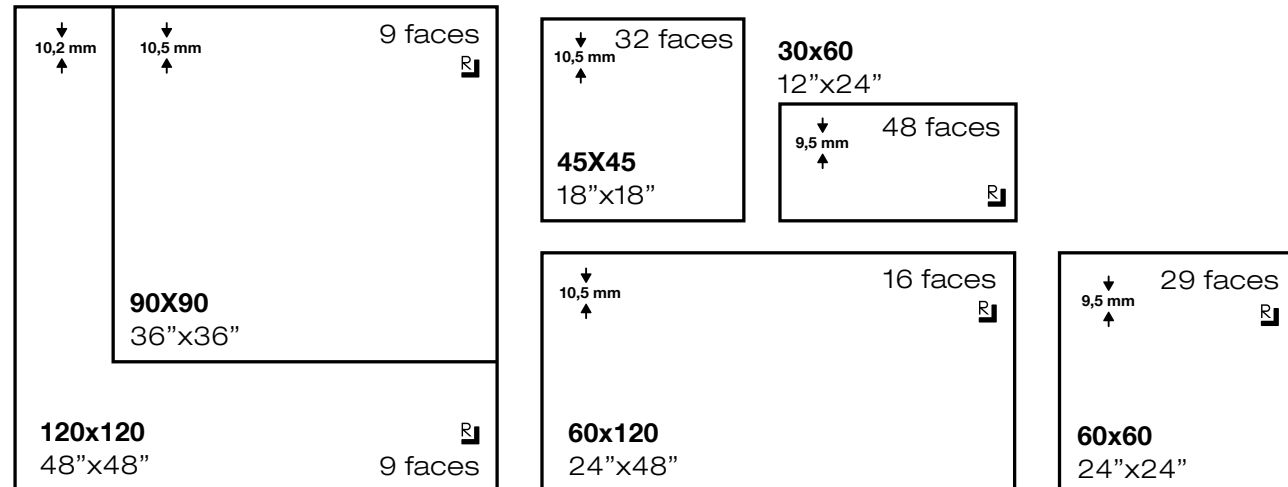

grain stone

DCOF ☒

pavimento _ porcelánico _ rectificado _ masa coloreada _ mate
floor tile _ porcelain _ rectified _ colored body _ matt

Serie susceptible de tratamiento antideslizante bajo demanda excepto en 45x45.
Series susceptible to anti-slip treatment on request except in 45x45.
Série sensible au traitement antidérapant sur demande sauf en 45x45..
Serie mit Antirutschbehandlung auf Anfrage außer in 45x45.

30x30 MP185 **Mosaicos**
Mosaics
Mosaïques
Mosaik

PACKING & SPECIAL PIECES

	Pc/Cj	M2/Cj	Cj/PI	M2/PI	Kg/Cj	Kg/PI
30x60	6	1,08	48	51,84	23,6	1152,8
45x45	6	1,22	52	63,44	25,8	1361,6
60x60	4	1,44	30	43,2	30	920
60x120	2	1,44	32	46,08	34,5	1124
90x90	2	1,62	27	43,74	40	1100
120x120	1	1,44	36	51,84	36,36	1328,96

	Rect. Mate	Mate
30x60	MP126	-
45x45	-	MP136
60x60	MP175	-
60x120	MP320	-
90x90	MP207	-
120x120	MP330	-

Ver página 583
See page 583

Rodapié
Skirting

Peldaño
Step