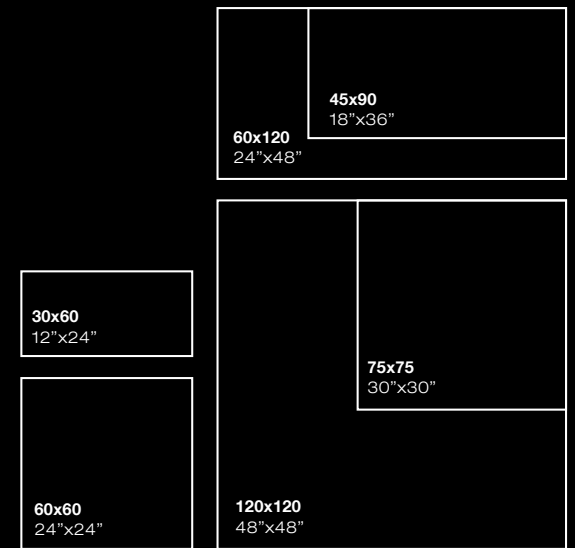

Street dark 45x90 / 18"x36" \_ Street silver 45x90 / 18"x36"

valdivia

Valdivia gris 120x120 / 48"x48"

Mate Rectificado /  
Rectified Mat Porcelain /  
Matt Rektifiziert /  
Mat Rectifié /

Mosaico Valdivia gris 30x30 / 12"x12"  
Valdivia gris 60x120 / 24"x48"