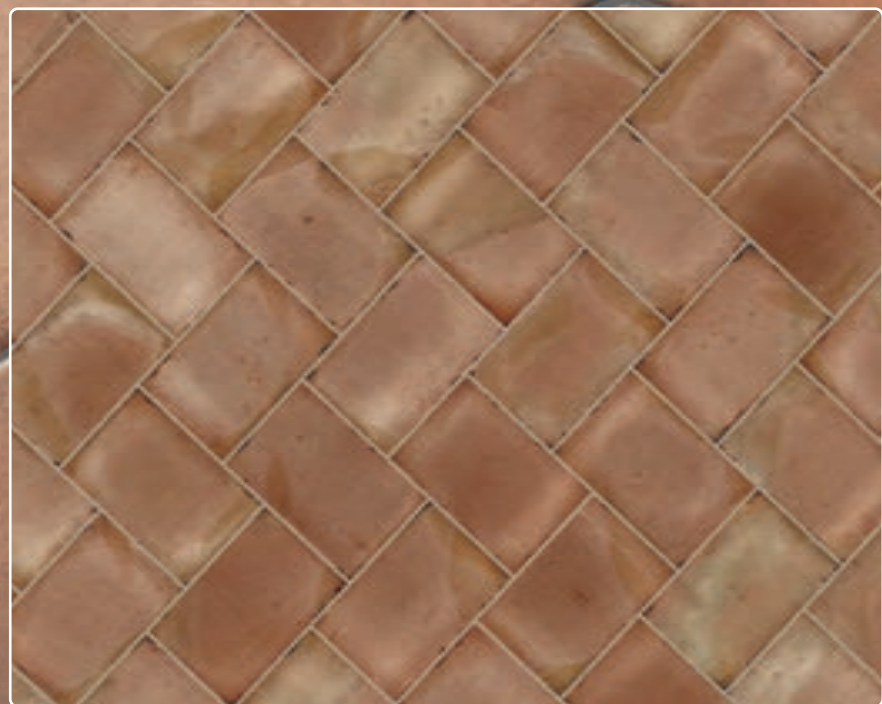

Cotto cotto 20x30 / 8"x12"

**COTTO COTTO 20X30 / 8X12"**

**COTTO GRIS 20X20 / 8X8" \_ 20X30 / 8X12"**