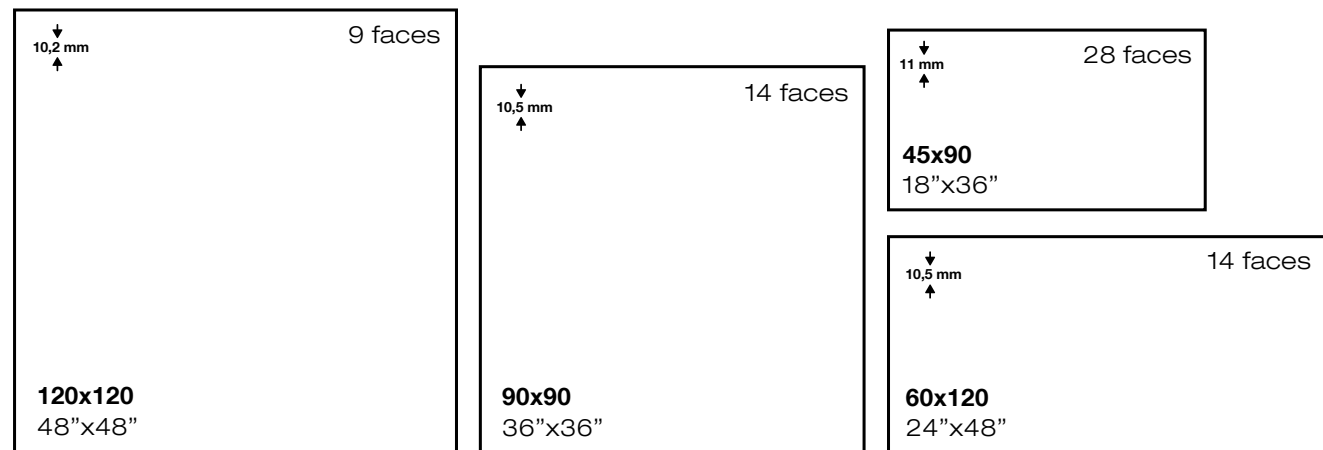

bután

pavimento _ porcelánico _ pulido _ rectificado
floor tile _ porcelain _ polished _ rectified