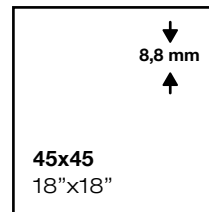

matte collection