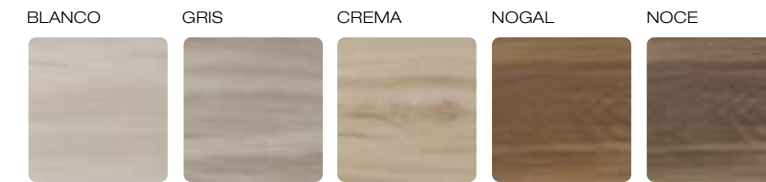

PAVIMENTO RECOMENDADO
recommended floor tile

■ **TIOGA** / 20X60 cm