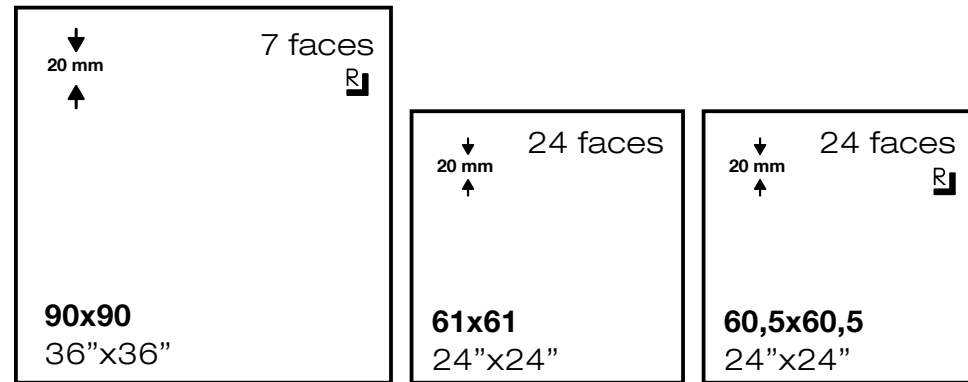

grain stone

pavimento adz _ porcelánico _ rectificado _ masa coloreada _ mate
adz floor tile _ porcelain _ rectified _ colored body _ matt

Grain Stone sand 90x90 / 36"x36"

PACKING & SPECIAL PIECES

	Pc/Cj	M2/Cj	Cj/PI	M2/PI	Kg/Cj	Kg/PI
60,5x60,5	2	0,73	30	21,9	34	1040
61x61	2	0,74	30	22,2	33	1010
90x90	1	0,81	27	21,87	38,8	1067,6

	Rect. 20mm	20 mm
60,5x60,5	MP510	-
61x61	-	MP500
90x90	MP550	-

Ver página 574
See page 574

sand

pearl