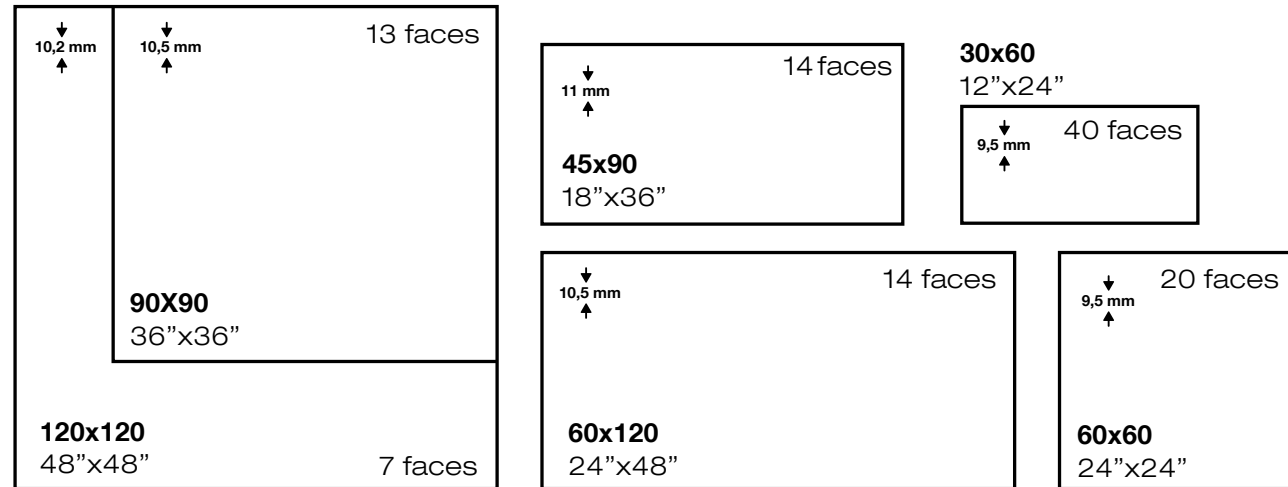

ecchio

DCOF ☒

pavimento _ porcelánico _ rectificado _ masa coloreada _ mate
floor tile _ porcelain _ rectified _ colored body _ matt

Serie susceptible de tratamiento antideslizante bajo demanda.
Series susceptible to anti-slip treatment on request.
Série sensible au traitement antidérapant sur demande.
Serie mit Antirutschbehandlung auf Anfrage.

30x30 MP185 **Mosaicos**
Mosaics
Mosaïques
Mosaik