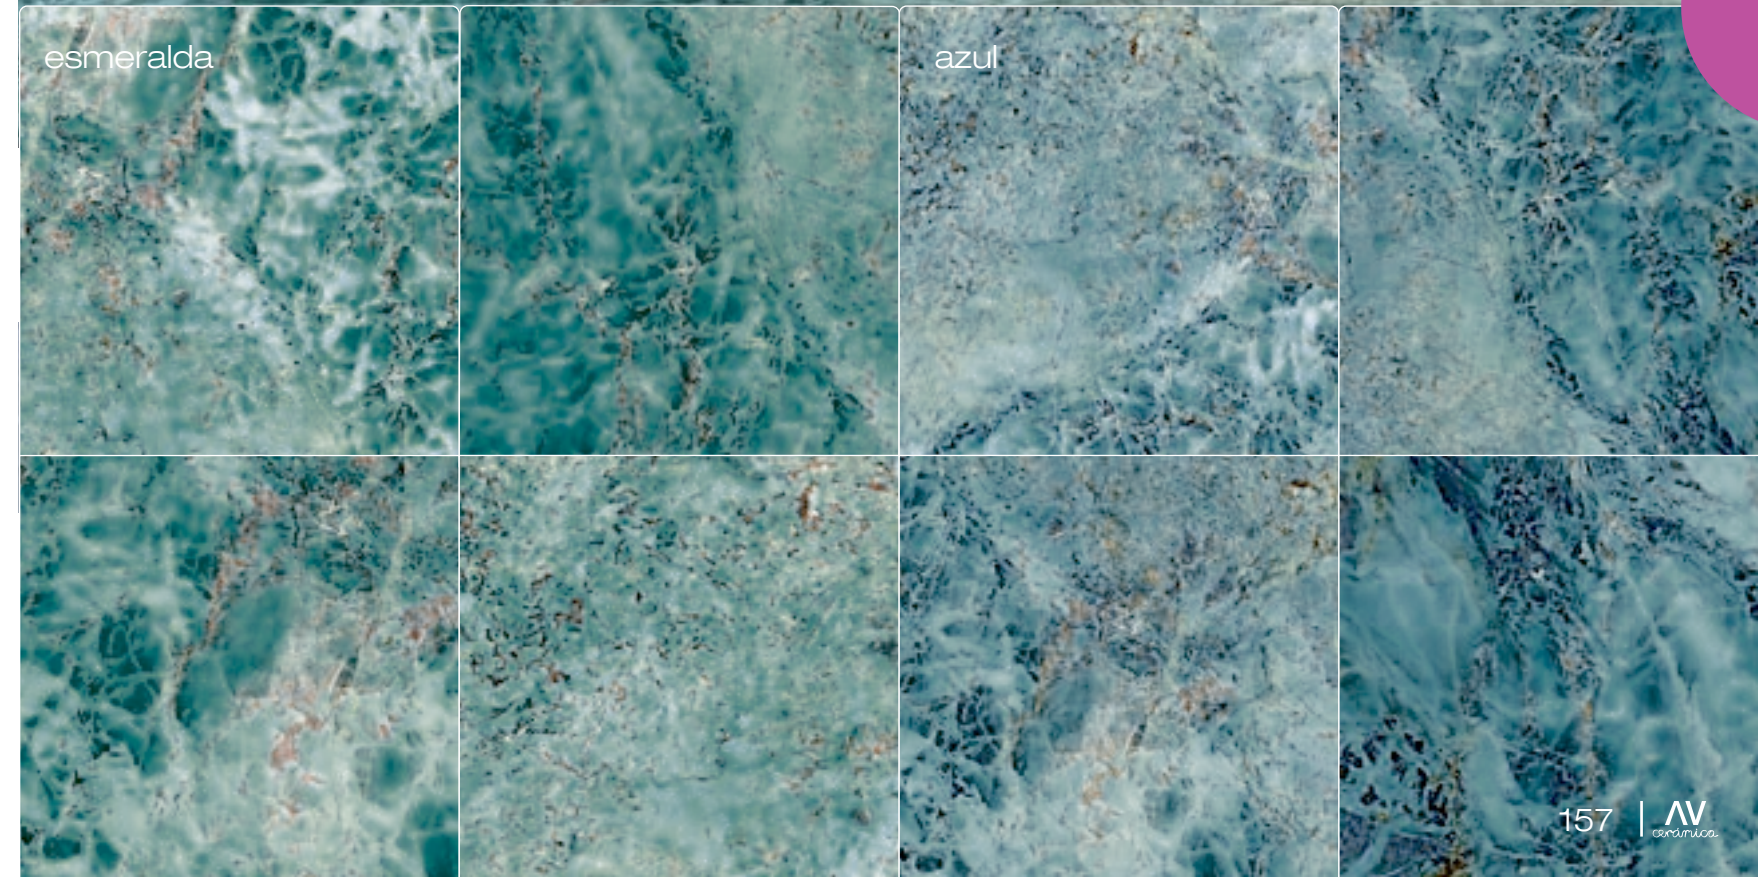

PACKING & SPECIAL PIECES

	Pc/Cj	M2/Cj	Cj/PI	M2/PI	Kg/Cj	Kg/PI
60x120	2	1,44	32	46,08	34,5	1124
120x120	1	1,44	36	51,84	36,36	1328,96

	Cód.
60x120	MP324
120x120	MP334

Ver página 582
See page 582