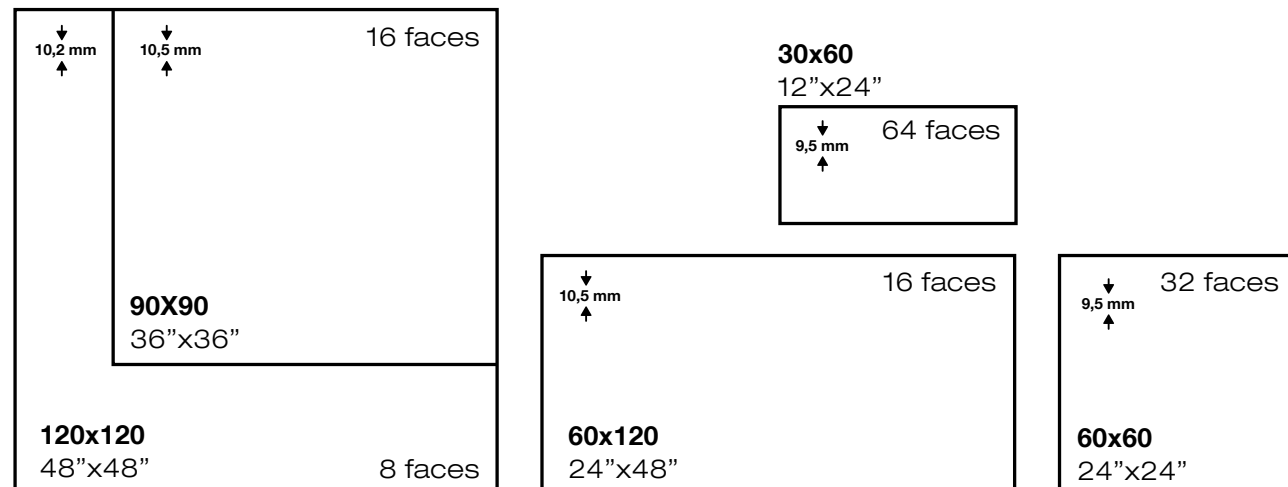

petrae

DCOF ☒

pavimento _ porcelánico _ rectificado _ masa coloreada _ mate
floor tile _ porcelain _ rectified _ colored body _ matt

Serie susceptible de tratamiento antideslizante bajo demanda.
Series susceptible to anti-slip treatment on request.
Série sensible au traitement antidérapant sur demande.
Serie mit Antirutschbehandlung auf Anfrage.

30x30 MP185 **Mosaicos**
Mosaics
Mosaïques
Mosaik

PACKING & SPECIAL PIECES

	Pc/Cj	M2/Cj	Cj/PI	M2/PI	Kg/Cj	Kg/PI
30x60	6	1,08	48	51,84	23,6	1152,8
60x60	4	1,44	30	43,2	30	920
60x120	2	1,44	32	46,08	34,5	1124
90x90	2	1,62	27	43,74	40	1100
120x120	1	1,44	36	51,84	36,36	1328,96

	Mate
30x60	MP126
60x60	MP175
60x120	MP320
90x90	MP207
120x120	MP330

Ver página 583
See page 583

Rodapié
Skirting

Peldaño
Step