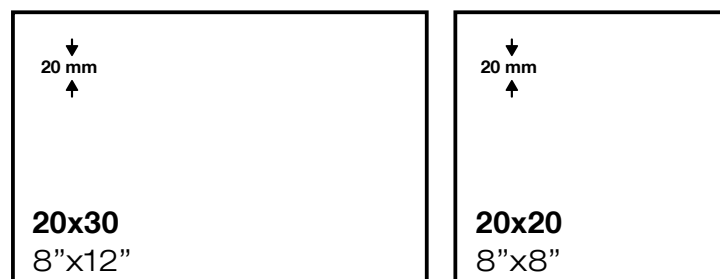

belgravia

pavimento adz _ porcelánico _ masa coloreada _ mate _ no rectificado
adz floor tile _ porcelain _ colored body _ matt _ non rectified