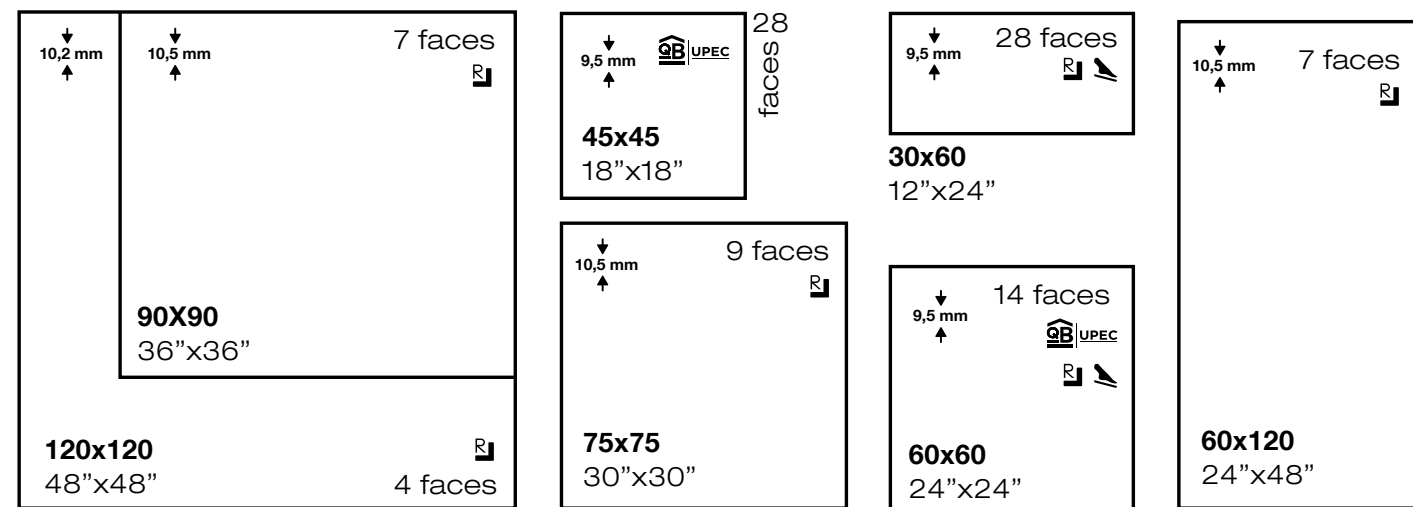

ziro

DCOF ☒

pavimento _ porcelánico _ rectificado _ masa coloreada _ mate _ lappato
floor tile _ porcelain _ rectified _ colored body _ matt _ lappato

Mosaicos
Mosaics
Mosaïques
Mosaik

Los tamaños 30x60 y 60x60 se puede suministrar antideslizantes.
30x60 and 60x60 sizes from collection can be produced on antislip finish.
Les tailles 30x60 et 60x60 peuvent être fournies antidérapantes.
Die Größen 30x60 und 60x60 können rutschfest geliefert werden.

Serie susceptible de tratamiento antideslizante bajo demanda excepto en 45x45.
Series susceptible to anti-slip treatment on request except in 45x45.
Série sensible au traitement antidérapant sur demande sauf en 45x45.
Serie mit Antirutschbehandlung auf Anfrage außer in 45x45.

PACKING & SPECIAL PIECES

	Pc/Cj	M2/Cj	Cj/Pl	M2/Pl	Kg/Cj	Kg/Pl	Mate Rect.	ADZ	Lappato	Mate
30x60	6	1,08	48	51,84	23,6	1152,8	MP126	MP125	MP123	-
45x45	6	1,22	52	63,44	25,8	1361,6	-	-	-	MP136
60x60	4	1,44	30	43,2	30	920	MP175	MP173	MP172	-
60x120	2	1,44	32	46,08	34,5	1124	MP320	-	MP321	-
75x75	3	1,69	30	50,7	41,2	1256	MP193	-	MP191	-
90x90	2	1,62	27	43,74	40	1100	MP207	-	MP203	-
120x120	1	1,44	36	51,84	36,36	1328,96	MP330	-	MP331	-

Ver página 583
See page 583

Rodapié
Skirting

Peldaño
Step