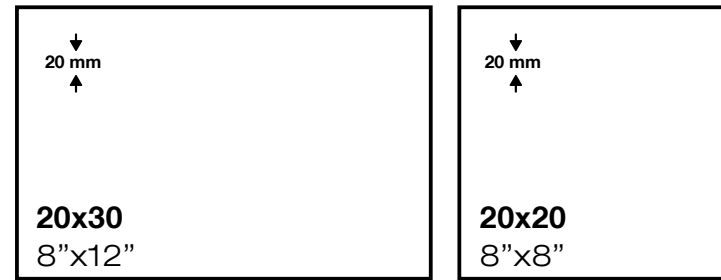

ecchio

pavimento adz _ porcelánico _ masa coloreada _ mate _ no rectificado
adz floor tile _ porcelain _ colored body _ matt _ non rectified