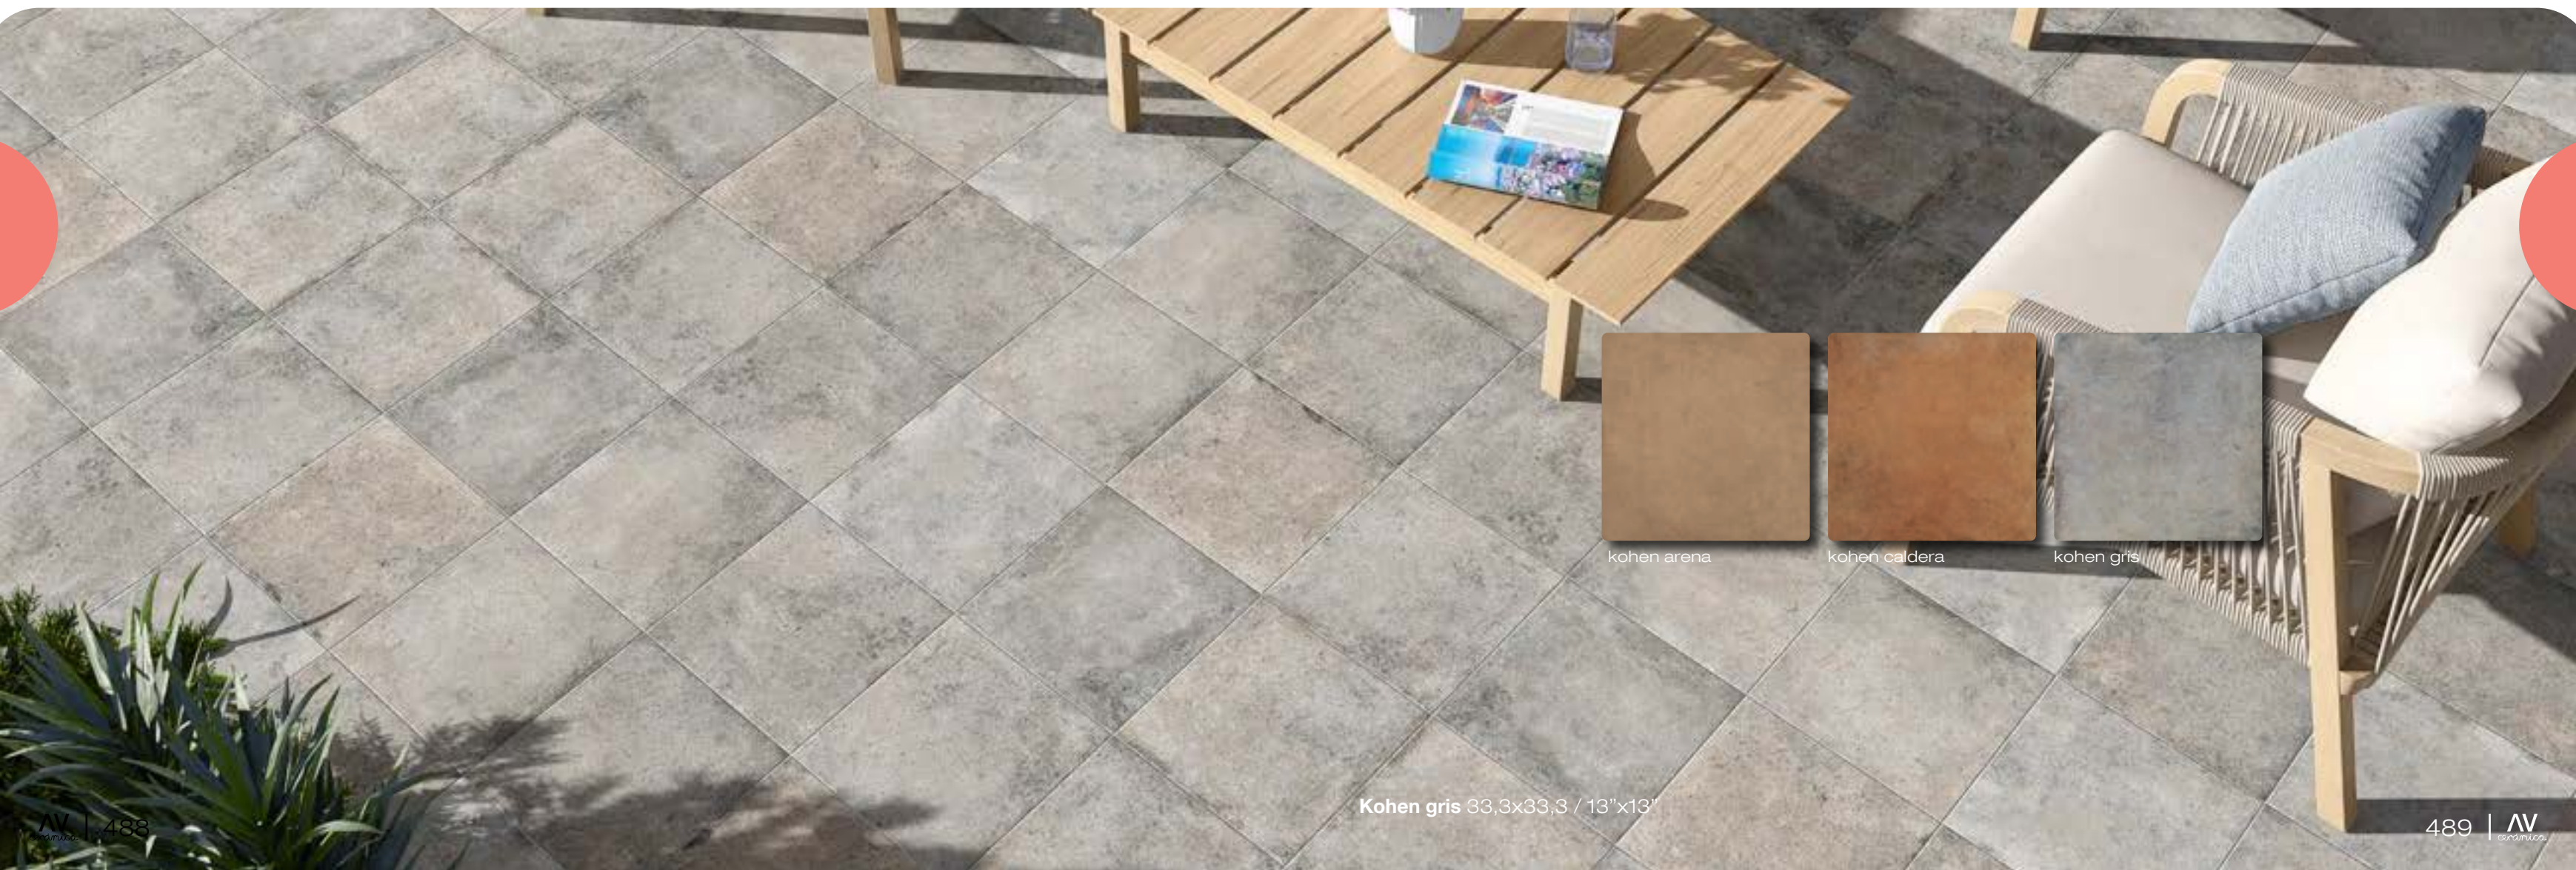

## PACKING & SPECIAL PIECES

Ver página 581  
See page 581

Rodapié  
Skirting

	Pc/Cj	M2/Cj	Cj/PI	M2/PI	Kg/Cj	Kg/PI
<b>33,3X33,3</b>	12	1,33	50	66,5	24,5	1245
	Cód.					
<b>33,3X33,3</b>	MG100					

kohen arena