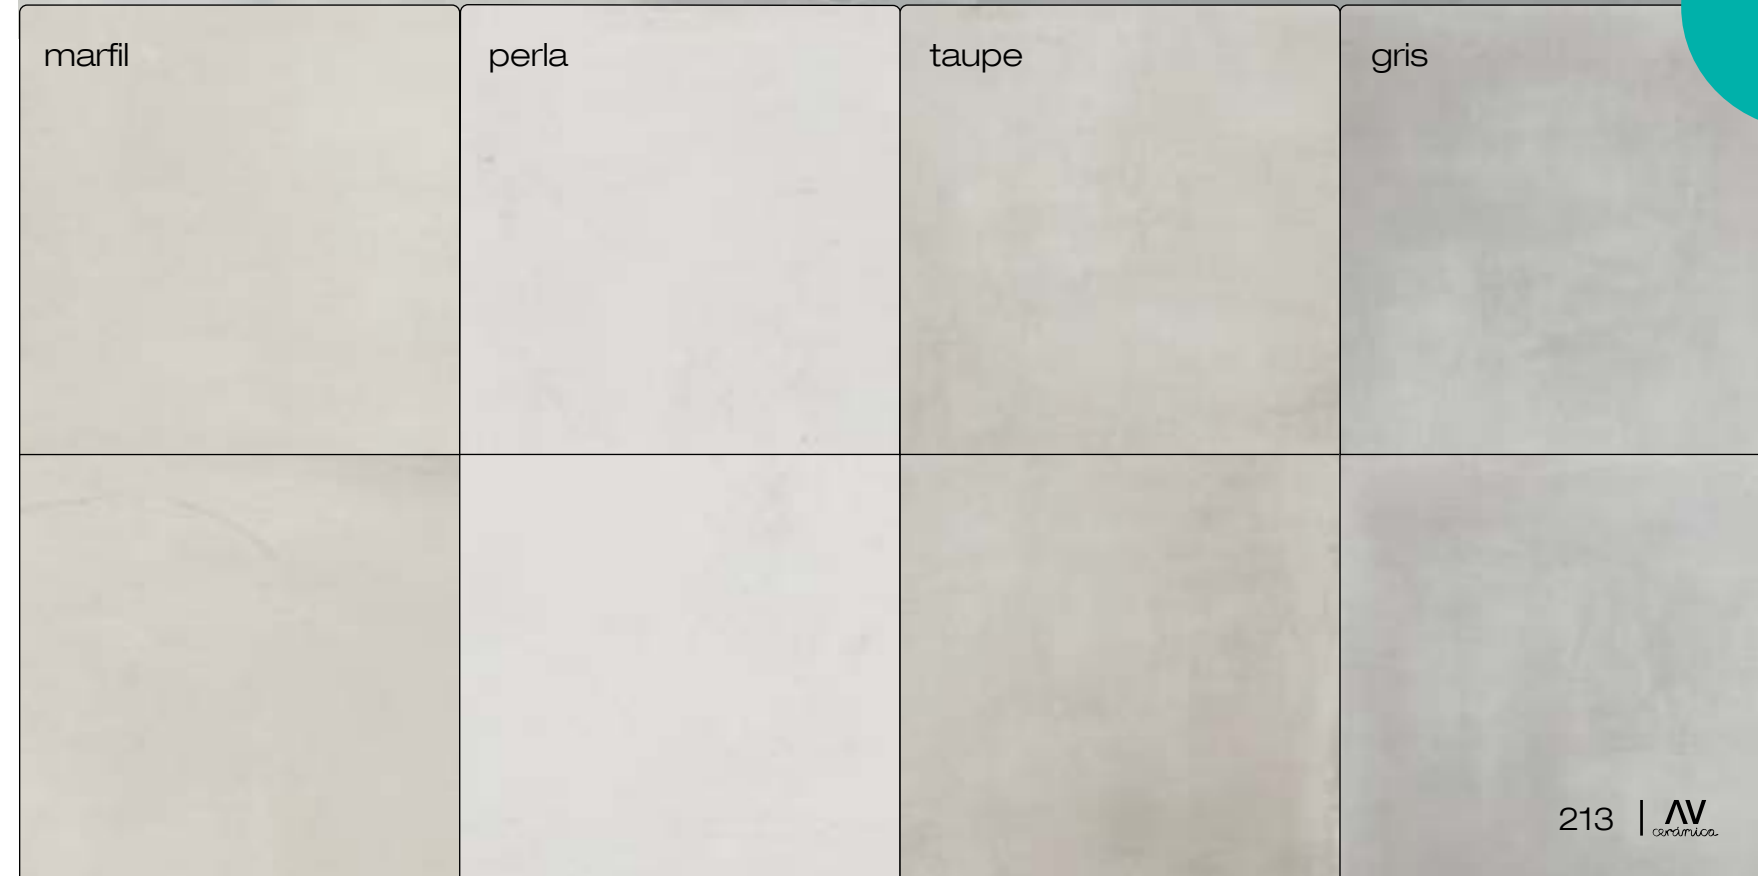

	Pulido	Mate
<b>30x60</b>	MP124	MP126
<b>45x90</b>	MP310	MP300
<b>60x60</b>	MP174	MP175
<b>60x120</b>	MP323	MP320
<b>120x120</b>	MP333	MP330

**Ver página 582**  
 See page 582

**Rodapié**  
 Skirting

**Peldaño**  
 Step