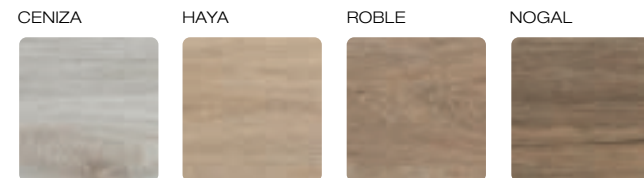

PAVIMENTO RECOMENDADO
recommended floor tile

FANLO / 25X150 cm

PACKING & SPECIAL PIECES

	Pc/Cj	M2/Cj	Cj/PI	M2/PI	Kg/Cj	Kg/PI
33,3x100	6	2	48	96	24	1172
33,3x100 Rlv	5	1,67	48	80,16	23	1124

	Cód.	Cód.
Daffen	MB150	MB155
	Rlv Ted	
	Rlv Hanne	MB155