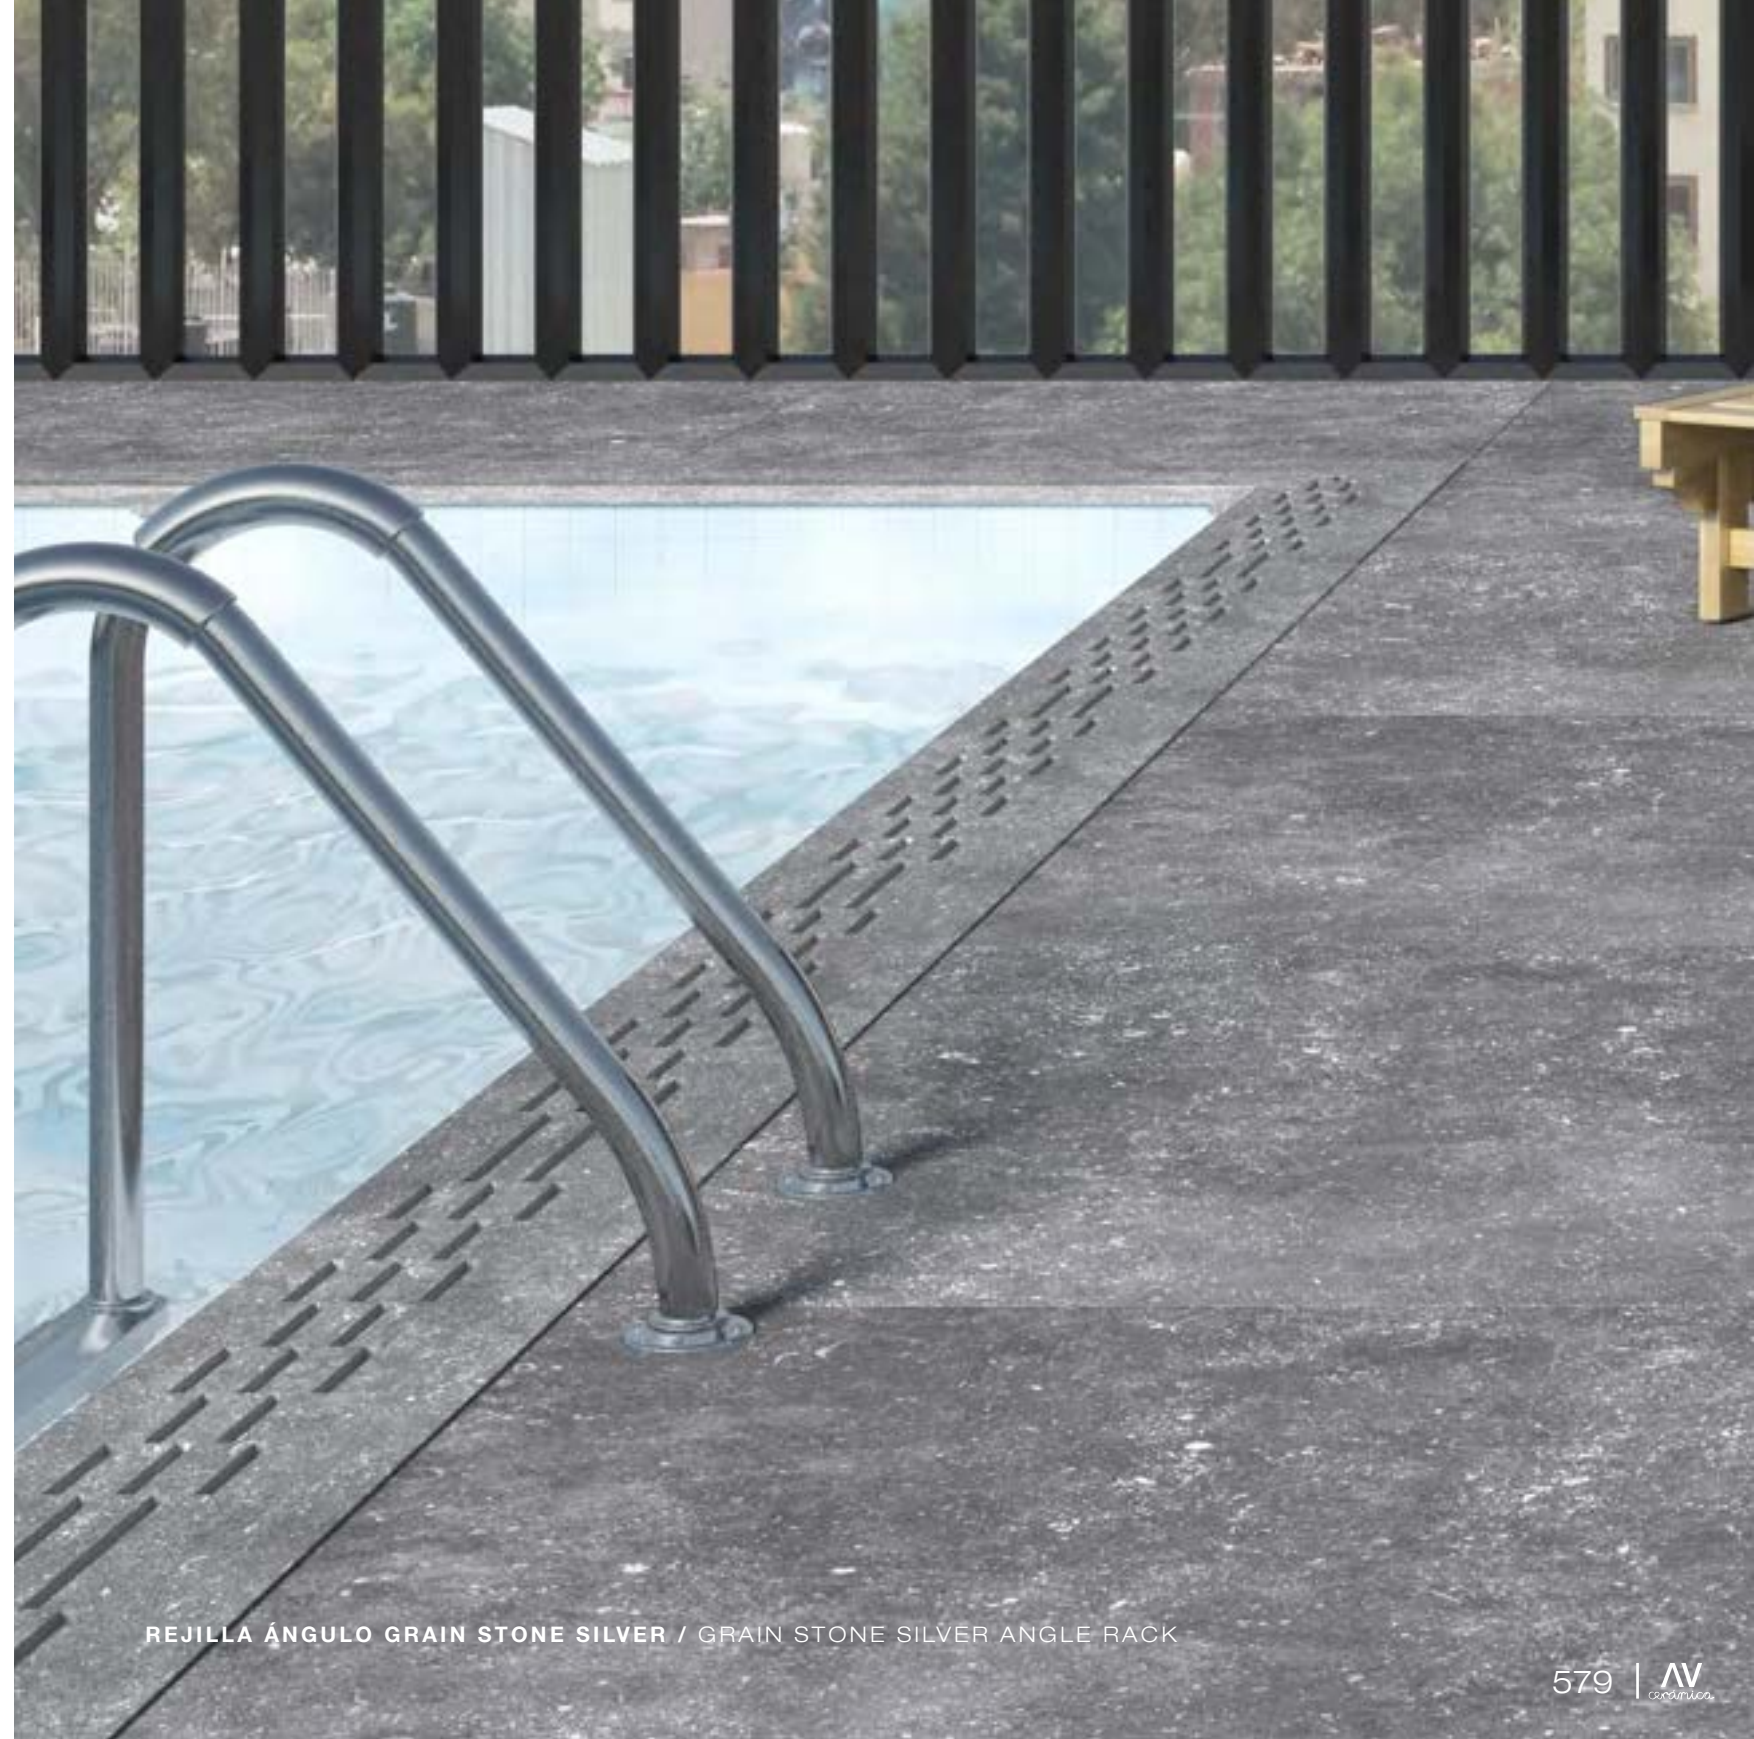

Producto - Formato	76x76	61x61
<b>FOCO</b> 	76x76	61x61
<b>PELDAÑO RE CANTO ROMO</b> 	76x76	61x61
<b>PELDAÑO ÁNGULO RE CANTO ROMO</b> 	76x76	61x61
<b>PELDAÑO ING INGLETADO</b> 	76x76	61x61
<b>PELDAÑO ÁNGULO ING INGLETADO</b> 	76x76	61x61
<b>CANTO PELDAÑO ROMO ROMO</b> 	30x76	30x61