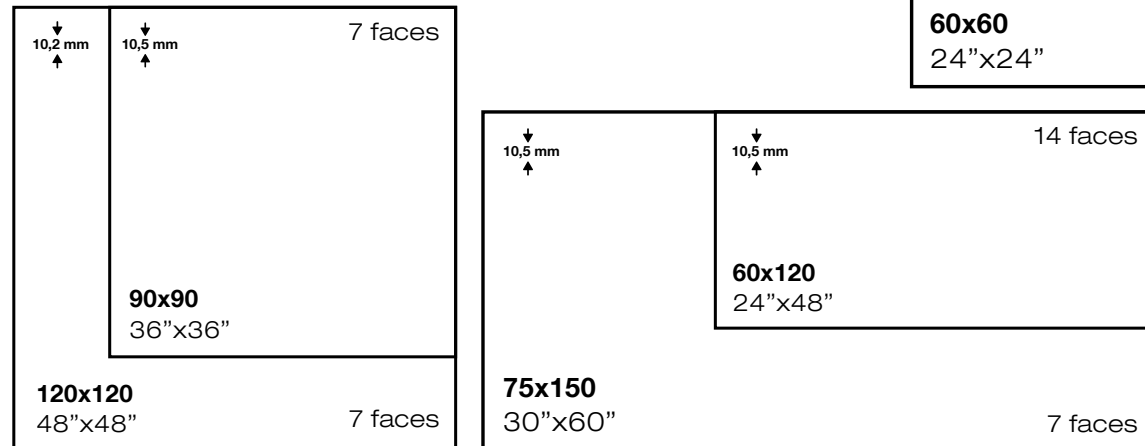

chiara

pavimento _ porcelánico _ pulido _ rectificado
floor tile _ porcelain _ polished _ rectified

Serie también disponible en mate.
Series also available in matt.
Série également disponible en mat.
Serie auch in matt erhältlich.