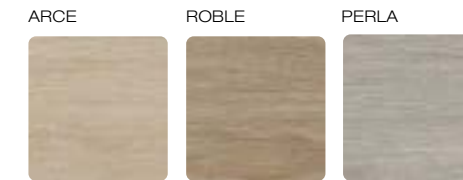

bergen

RB

GRUPO
Bill

20x60
8"x24"

↓
9,4 mm
↑

PAVIMENTO RECOMENDADO
recommended floor tile

■ FREY / 20X60 cm