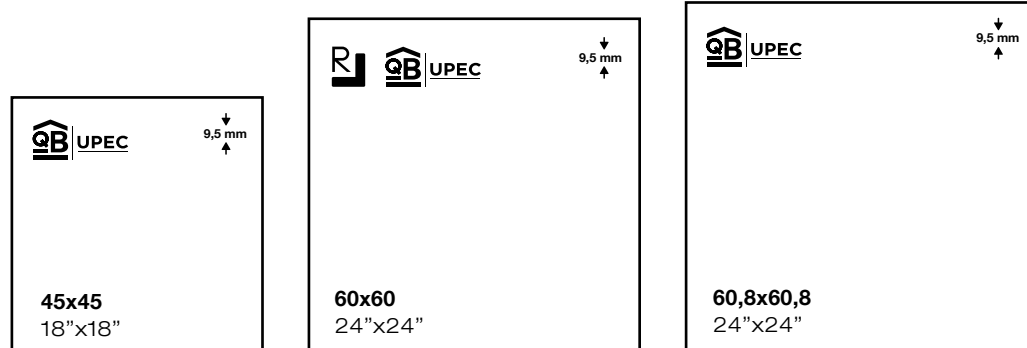

# mat collection

Los modelos Ziro gris 60x60 y Southrock perla, gris y marengo 45x45 se pueden suministrar antideslizantes.  
 Ziro gris 60x60 and Southrock perla, gris and marengo 45x45 size can be supplied non-slip.  
 Ziro gris 60x60 et Southrock perla, gris and marengo 45x45 peut être fourni antidérapant.  
 Ziro gris 60x60 und Southrock perla, gris and marengo 45x45 kann rutschfest geliefert werden.