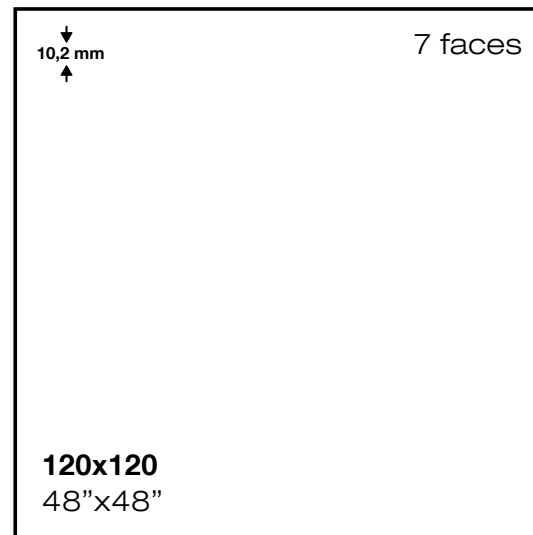

duomo

pavimento _ porcelánico _ granilla pulida _ rectificado
floor tile _ porcelain _ highly polished _ rectified

Duomo 120x120 / 48"x48"

PACKING & SPECIAL PIECES

	Pc/Cj	M2/Cj	Cj/PI	M2/PI	Kg/Cj	Kg/PI		Cód.
60x120	2	1,44	32	46,08	34,5	1124	60x120	MP324
120x120	1	1,44	36	51,84	36,36	1328,96	120x120	MP334

Ver página 582
See page 582