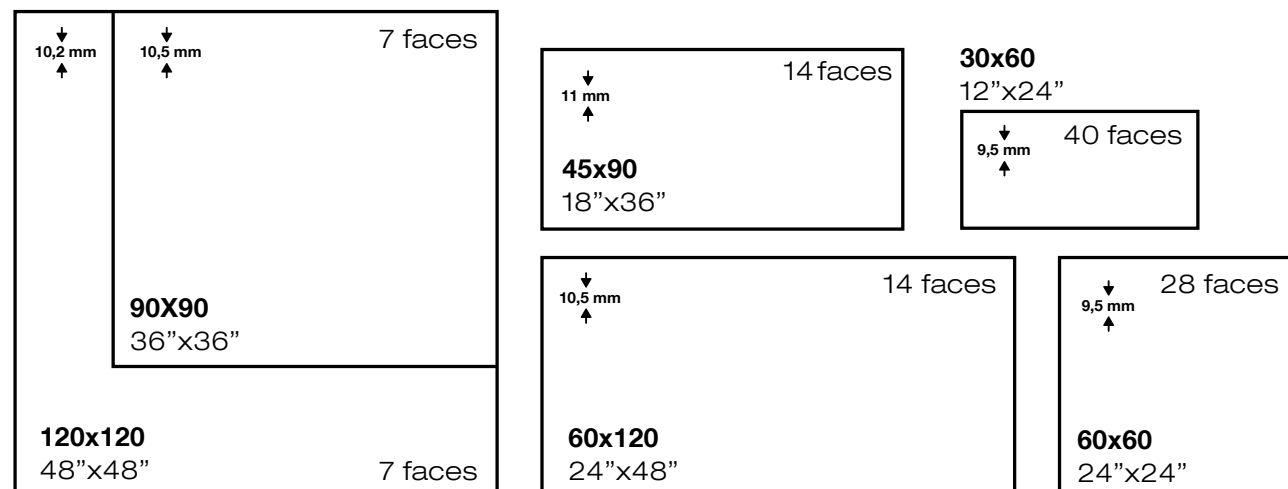

street

DCOF ☒

pavimento _ porcelánico _ rectificado _ masa coloreada _ mate
floor tile _ porcelain _ rectified _ colored body _ matt

Serie susceptible de tratamiento antideslizante bajo demanda.
Series susceptible to anti-slip treatment on request.
Série sensible au traitement antidérapant sur demande.
Serie mit Antirutschbehandlung auf Anfrage.

Mosaicos
Mosaics
Mosaiques
Mosaik