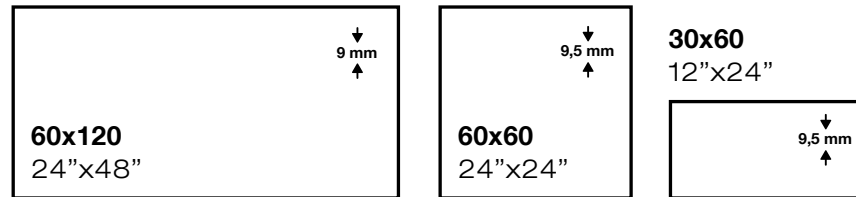

bellagio

bellagio