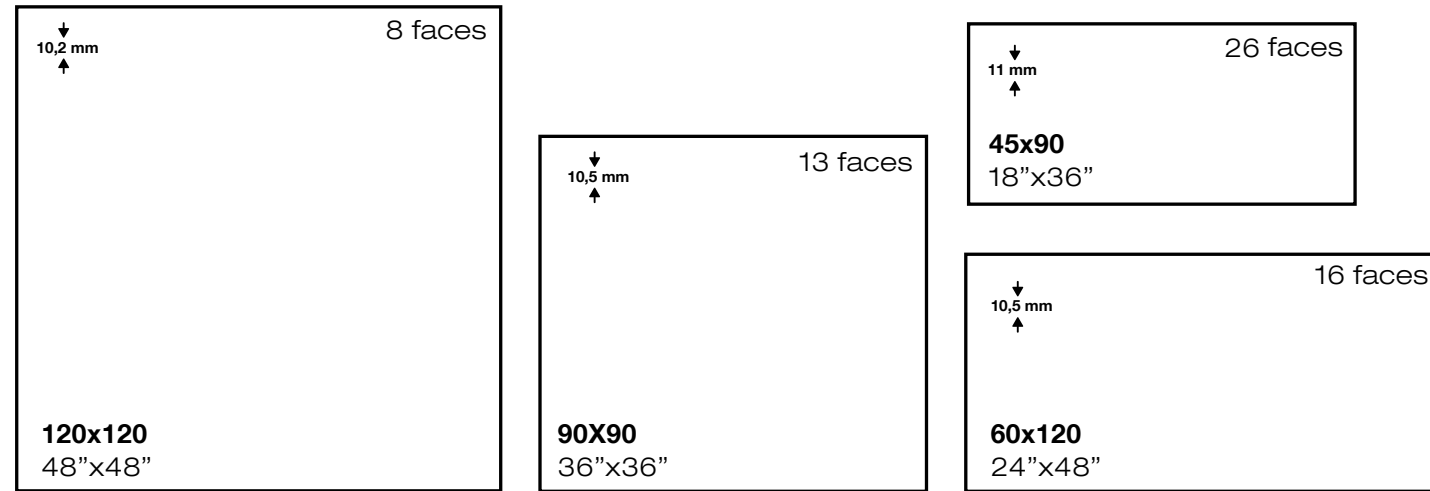

calcare

DCOF ☒

pavimento _ porcelánico _ rectificado _ masa coloreada _ mate
floor tile _ porcelain _ rectified _ colored body _ matt

Serie susceptible de tratamiento antideslizante bajo demanda excepto en 45x45.
Series susceptible to anti-slip treatment on request except in 45x45.
Série sensible au traitement antidérapant sur demande sauf en 45x45..
Serie mit Antirutschbehandlung auf Anfrage außer in 45x45.

30x30 MP185

Mosaicos
Mosaics
Mosaïques
Mosaik