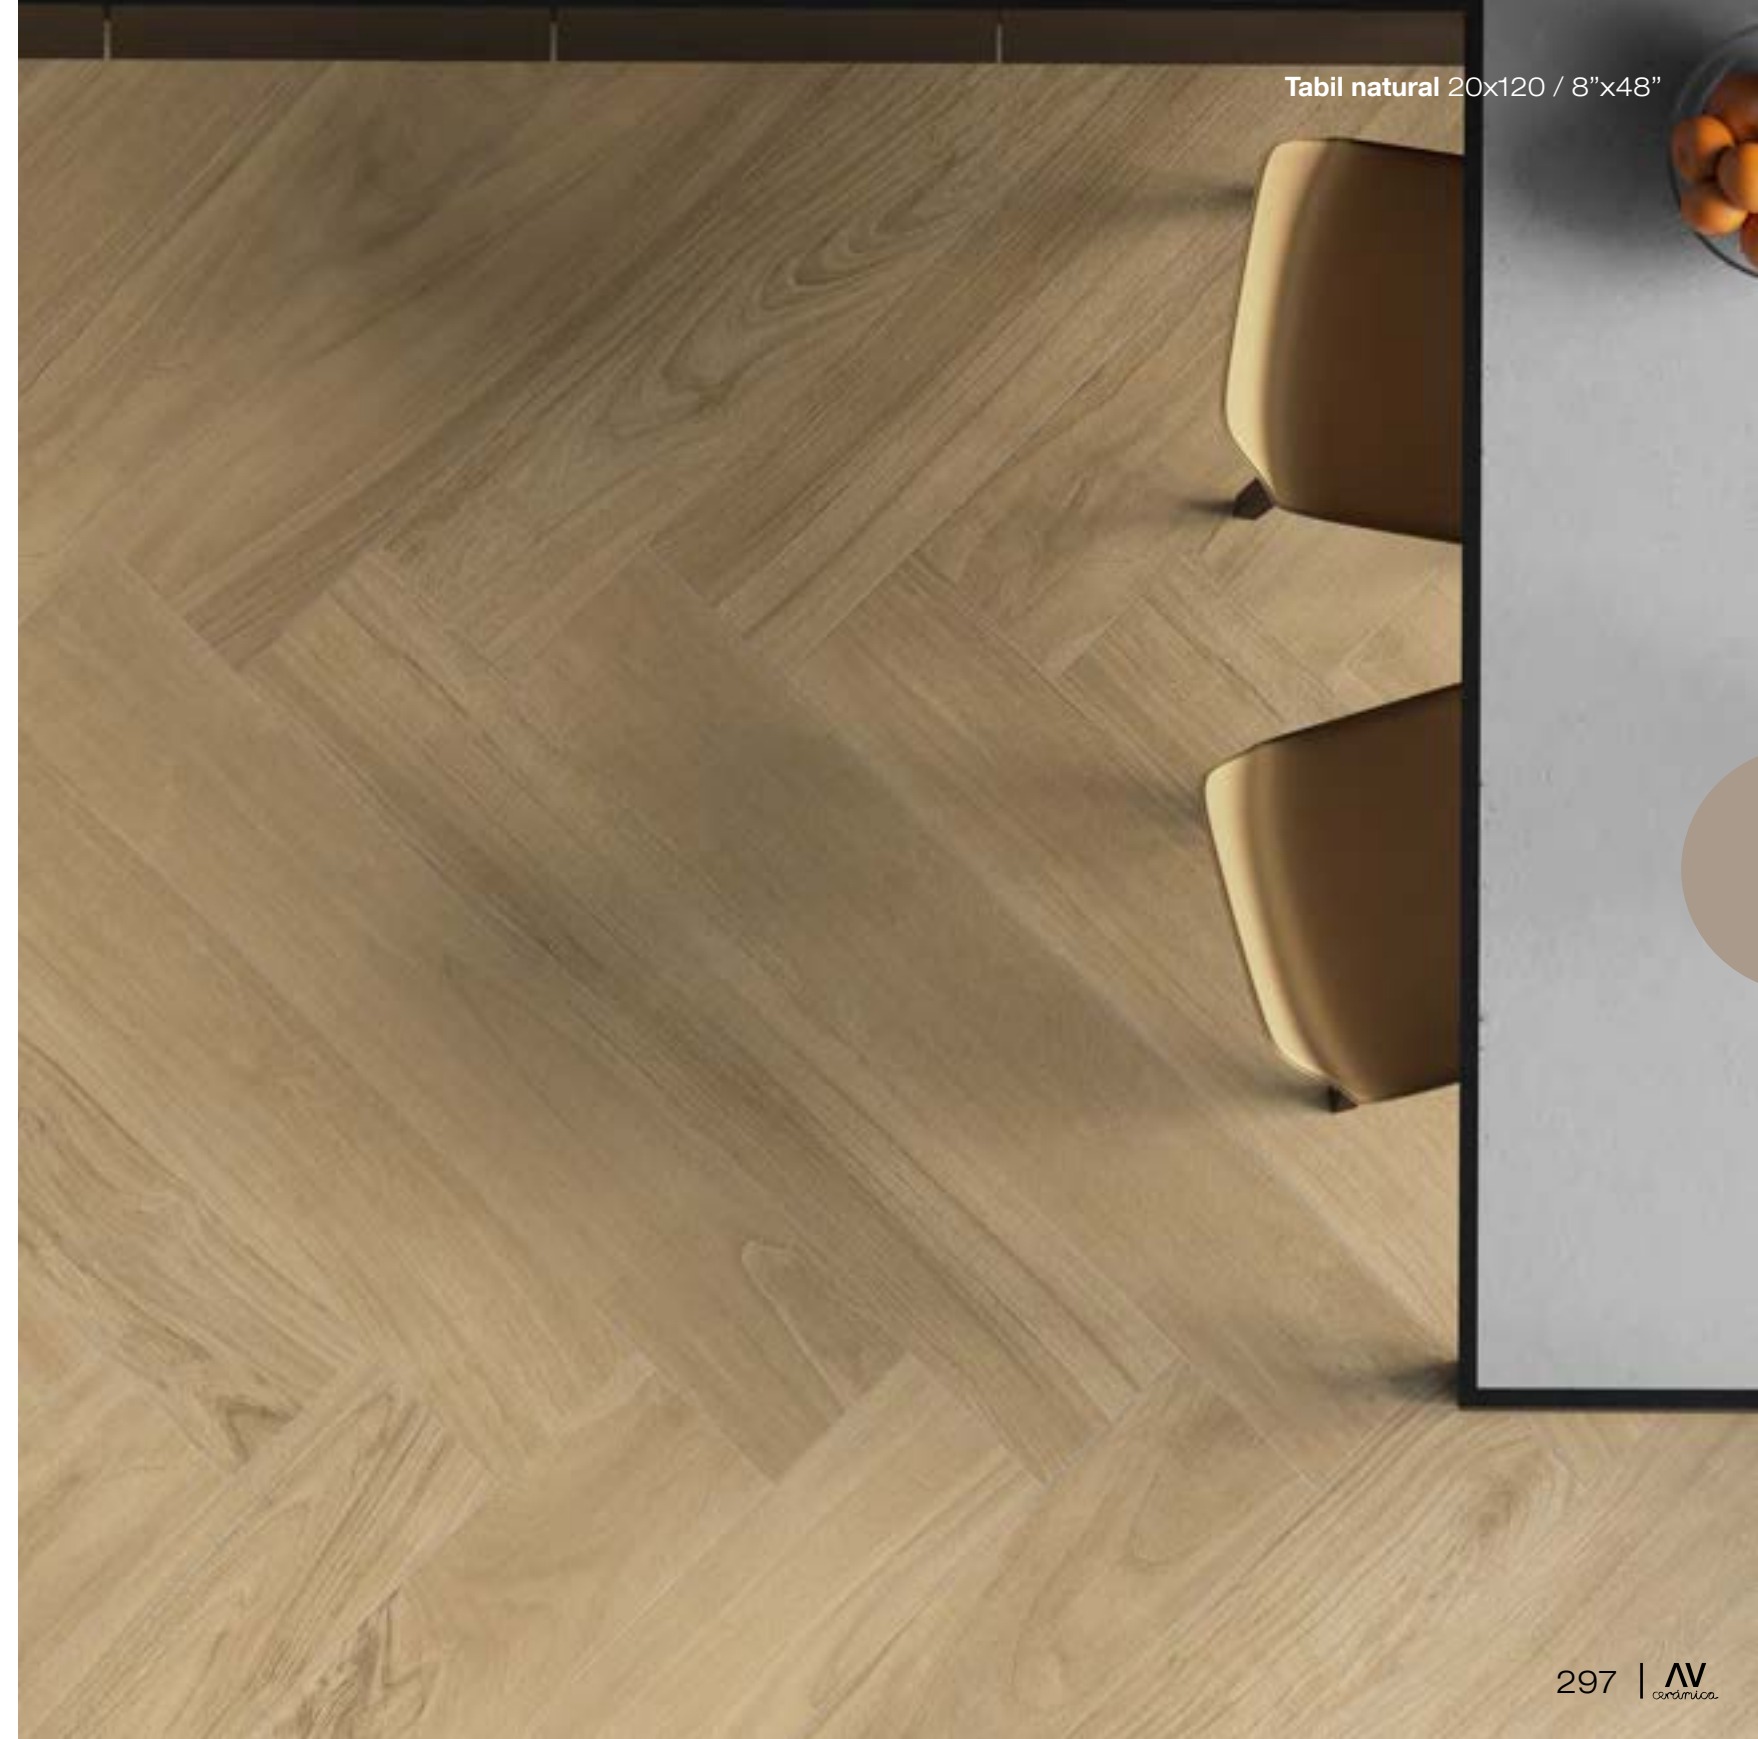

arty

Arty greige 60x120 / 24"x48"