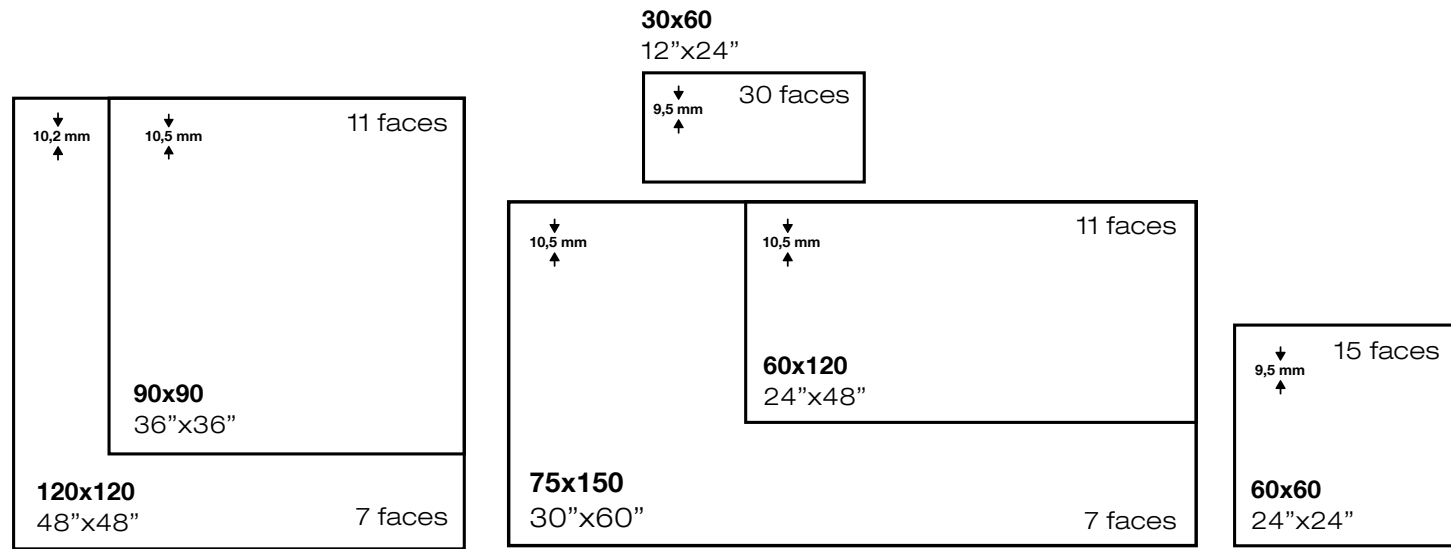

lance

pavimento _ porcelánico _ pulido _ rectificado
floor tile _ porcelain _ polished _ rectified

Serie también disponible en mate.
Series also available in matt.
Série également disponible en mat.
Serie auch in matt erhältlich.