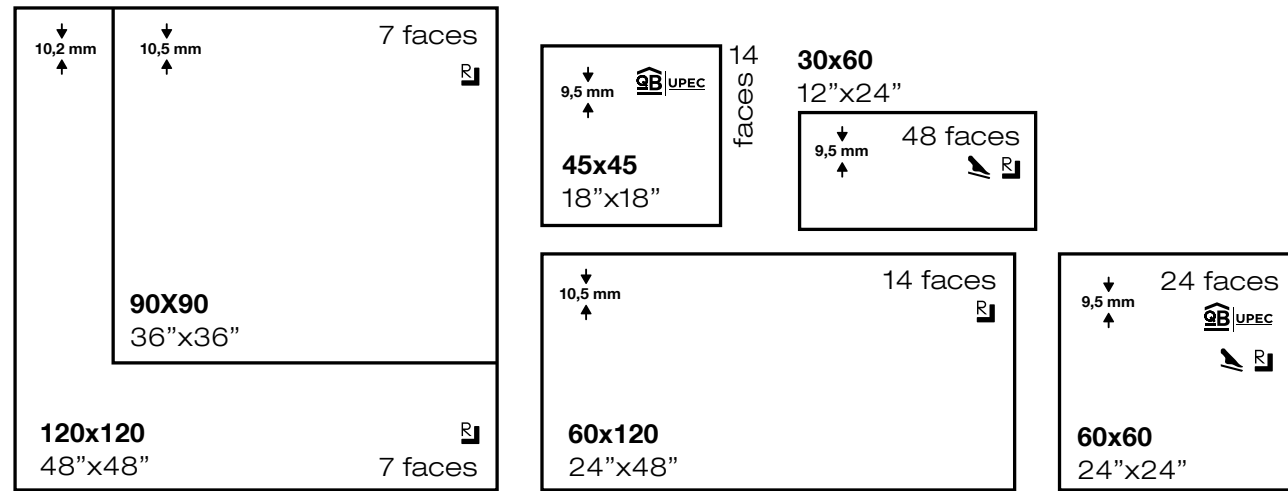

antibes

DCOF ☒

pavimento _ porcelánico _ rectificado _ masa coloreada _ mate
floor tile _ porcelain _ rectified _ colored body _ matt

Los tamaños 30x60 y 60x60 se puede suministrar antideslizantes.
The sizes 30x60 and 60x60 can be supplied non-slip.
Les tailles 30x60 et 60x60 peuvent être fournies antidérapantes.
Die Größen 30x60 und 60x60 können rutschfest geliefert werden.

Serie susceptible de tratamiento antideslizante bajo demanda excepto en 45x45.
Series susceptible to anti-slip treatment on request except in 45x45.
Série sensible au traitement antidérapant sur demande sauf en 45x45.
Serie mit Antirutschbehandlung auf Anfrage außer in 45x45.