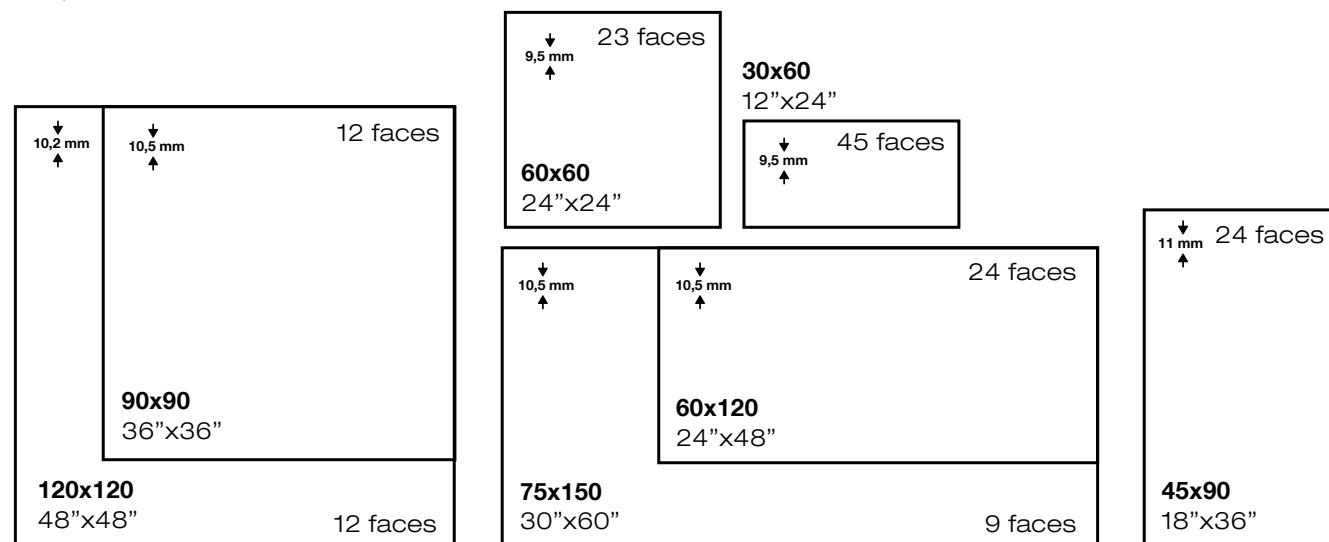

aura

pavimento _ porcelánico _ pulido _ rectificado
floor tile _ porcelain _ polished _ rectified

■ Serie también disponible en mate pág. 260
Series also available in matt p. 260
Série également disponible en mat p. 260
Serie auch in matt erhältlich p. 260