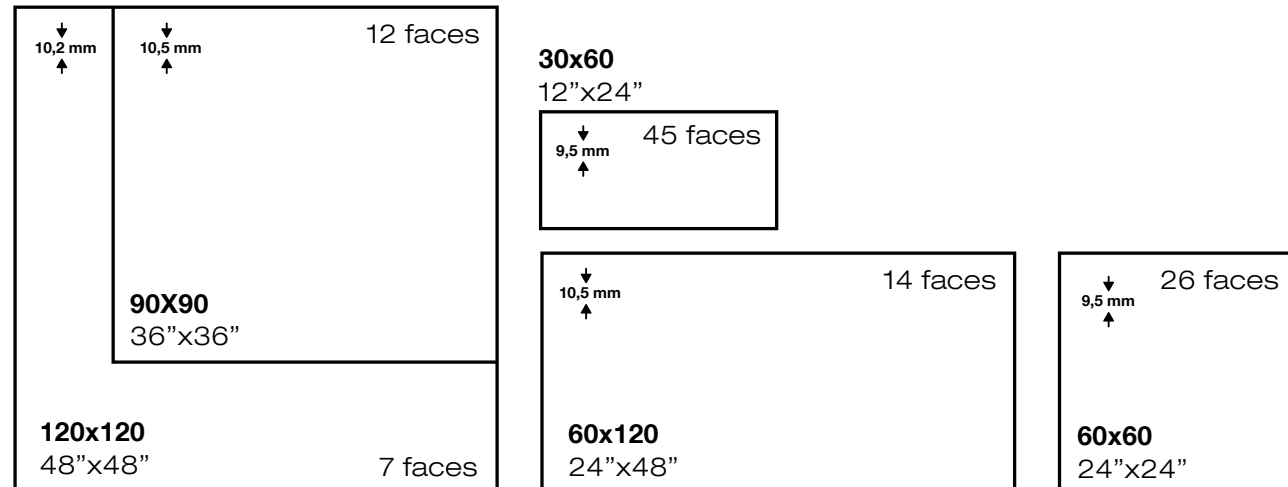

gerhy

DCOF ☒

pavimento _ porcelánico _ rectificado _ masa coloreada _ mate
floor tile _ porcelain _ rectified _ colored body _ matt

Gerhy plomo 120x120 / 48"x48"

PACKING & SPECIAL PIECES

	Pc/Cj	M2/Cj	Cj/PI	M2/PI	Kg/Cj	Kg/PI		Mate
30x60	6	1,08	48	51,84	23,6	1152,8	30x60	MP126
60x60	4	1,44	30	43,2	30	920	60x60	MP175
60x120	2	1,44	32	46,08	34,5	1124	60x120	MP320
90x90	2	1,62	27	43,74	40	1100	90x90	MP207
120x120	1	1,44	36	51,84	36,36	1328,96	120x120	MP330

Ver página 583
See page 583

Rodapié
Skirting

Peldaño
Step

plata

aluminio

acero

plomo