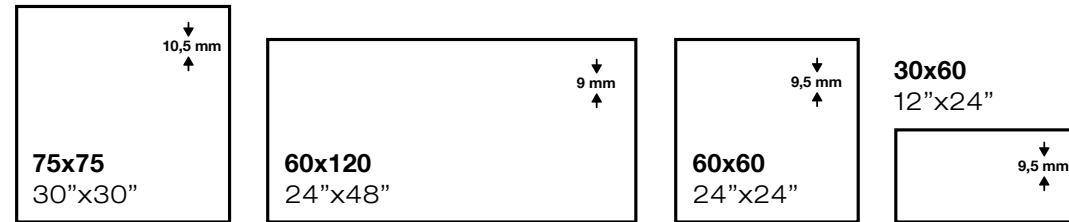

nature

Serie susceptible de tratamiento antideslizante bajo demanda.
Series susceptible to anti-slip treatment on request.
Série sensible au traitement antidérapant sur demande.
Serie mit Antirutschbehandlung auf Anfrage.

PACKING & SPECIAL PIECES

	Pc/Cj	M2/Cj	Cj/PI	M2/PI	Kg/Cj	Kg/PI
30x60	6	1,08	48	51,84	23,6	984
60x60	4	1,44	30	43,2	30	920
75x75	3	1,69	30	50,7	41,2	1256
60x120	2	1,44	36	51,84	27,7	1017,2

	Rect.
30x60	MP120
60x60	MP170
75x75	MP190
60x120	MP180

Ver página 581
See page 581

Nature perla 60x60 / 24"x24"