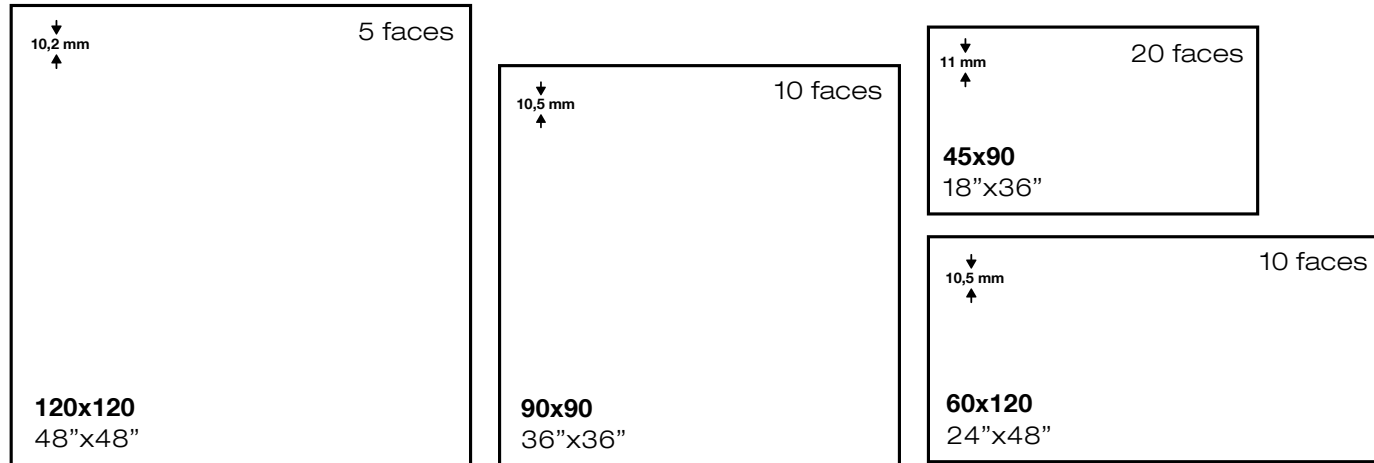

Viterbo

pavimento _ porcelánico _ pulido _ rectificado
floor tile _ porcelain _ polished _ rectified

Viterbo blanco 60x120 / 24"x48"