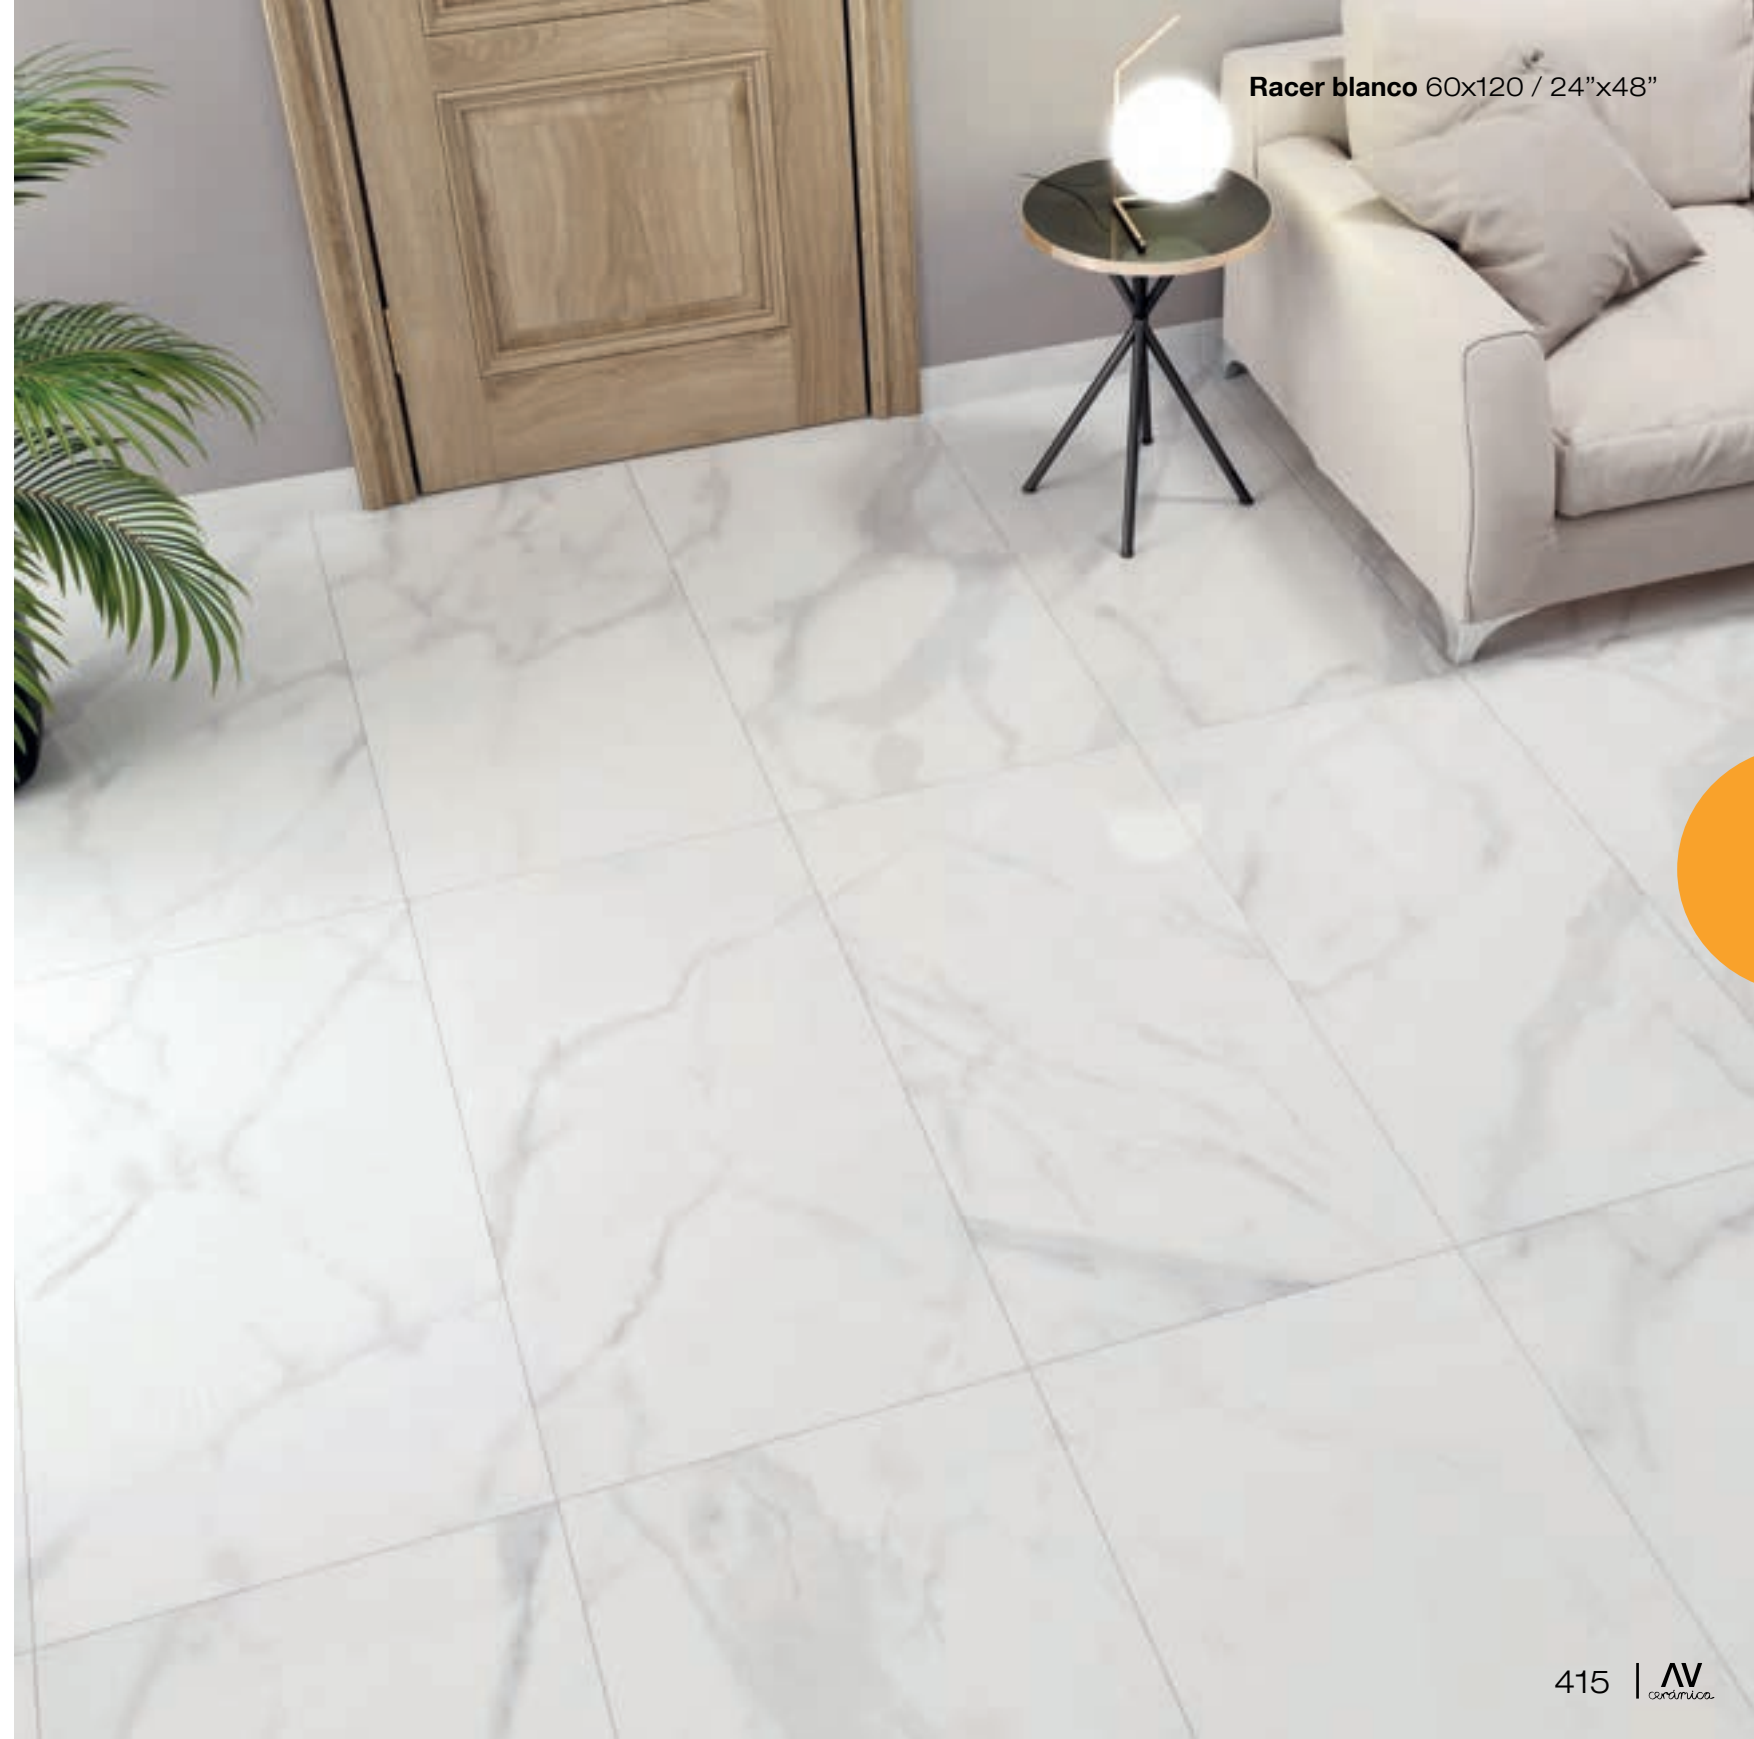

Rodapié  
 Skirting

Peldaño  
 Step

Racer blanco 60x120 / 24"x48"