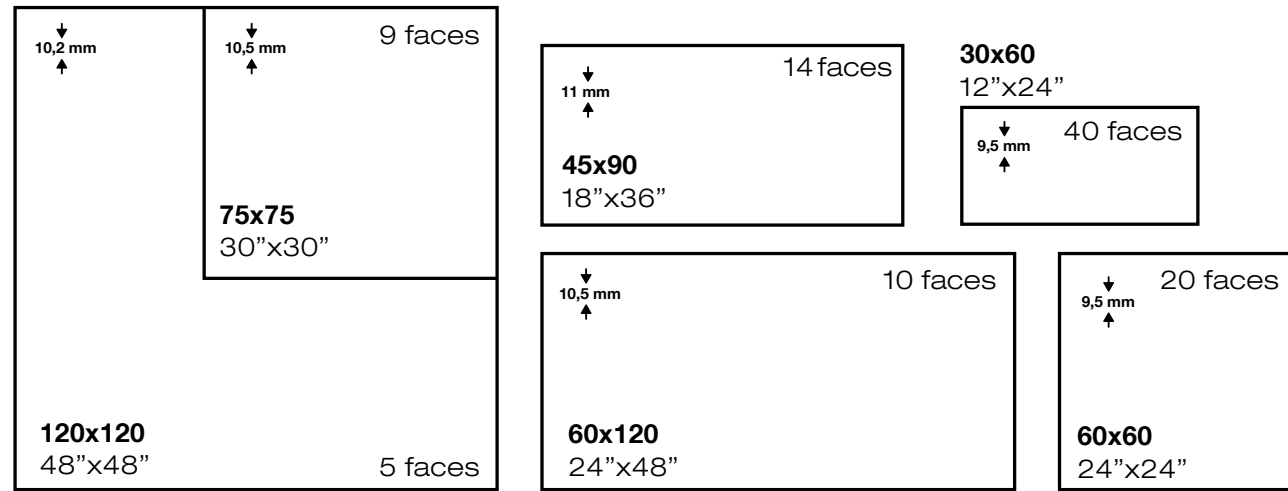

Valdivia

DCOF ☒

pavimento _ porcelánico _ rectificado _ masa coloreada _ mate
floor tile _ porcelain _ rectified _ colored body _ matt

Serie susceptible de tratamiento antideslizante bajo demanda.
Series susceptible to anti-slip treatment on request.
Série sensible au traitement antidérapant sur demande.
Serie mit Antirutschbehandlung auf Anfrage.

Mosaicos
Mosaics
Mosaiques
Mosaik

PACKING & SPECIAL PIECES

	Pc/Cj	M2/Cj	Cj/PI	M2/PI	Kg/Cj	Kg/PI		Rect. Mate
30x60	6	1,08	48	51,84	23,6	1152,8	30x60	MP126
45x90	3	1,21	44	53,24	28,7	1282,8	45x90	MP300
60x60	4	1,44	30	43,2	30	920	60x60	MP175
60x120	2	1,44	32	46,08	34,5	1124	60x120	MP320
75x75	3	1,69	30	50,7	41,2	1256	75x75	MP193
120x120	1	1,44	36	51,84	36,36	1328,96	120x120	MP330

Ver página 583
See page 583