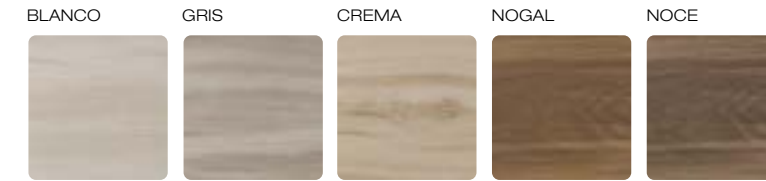

PAVIMENTO RECOMENDADO

recommended floor tile

■ **TIOGA** / 20X60 cm