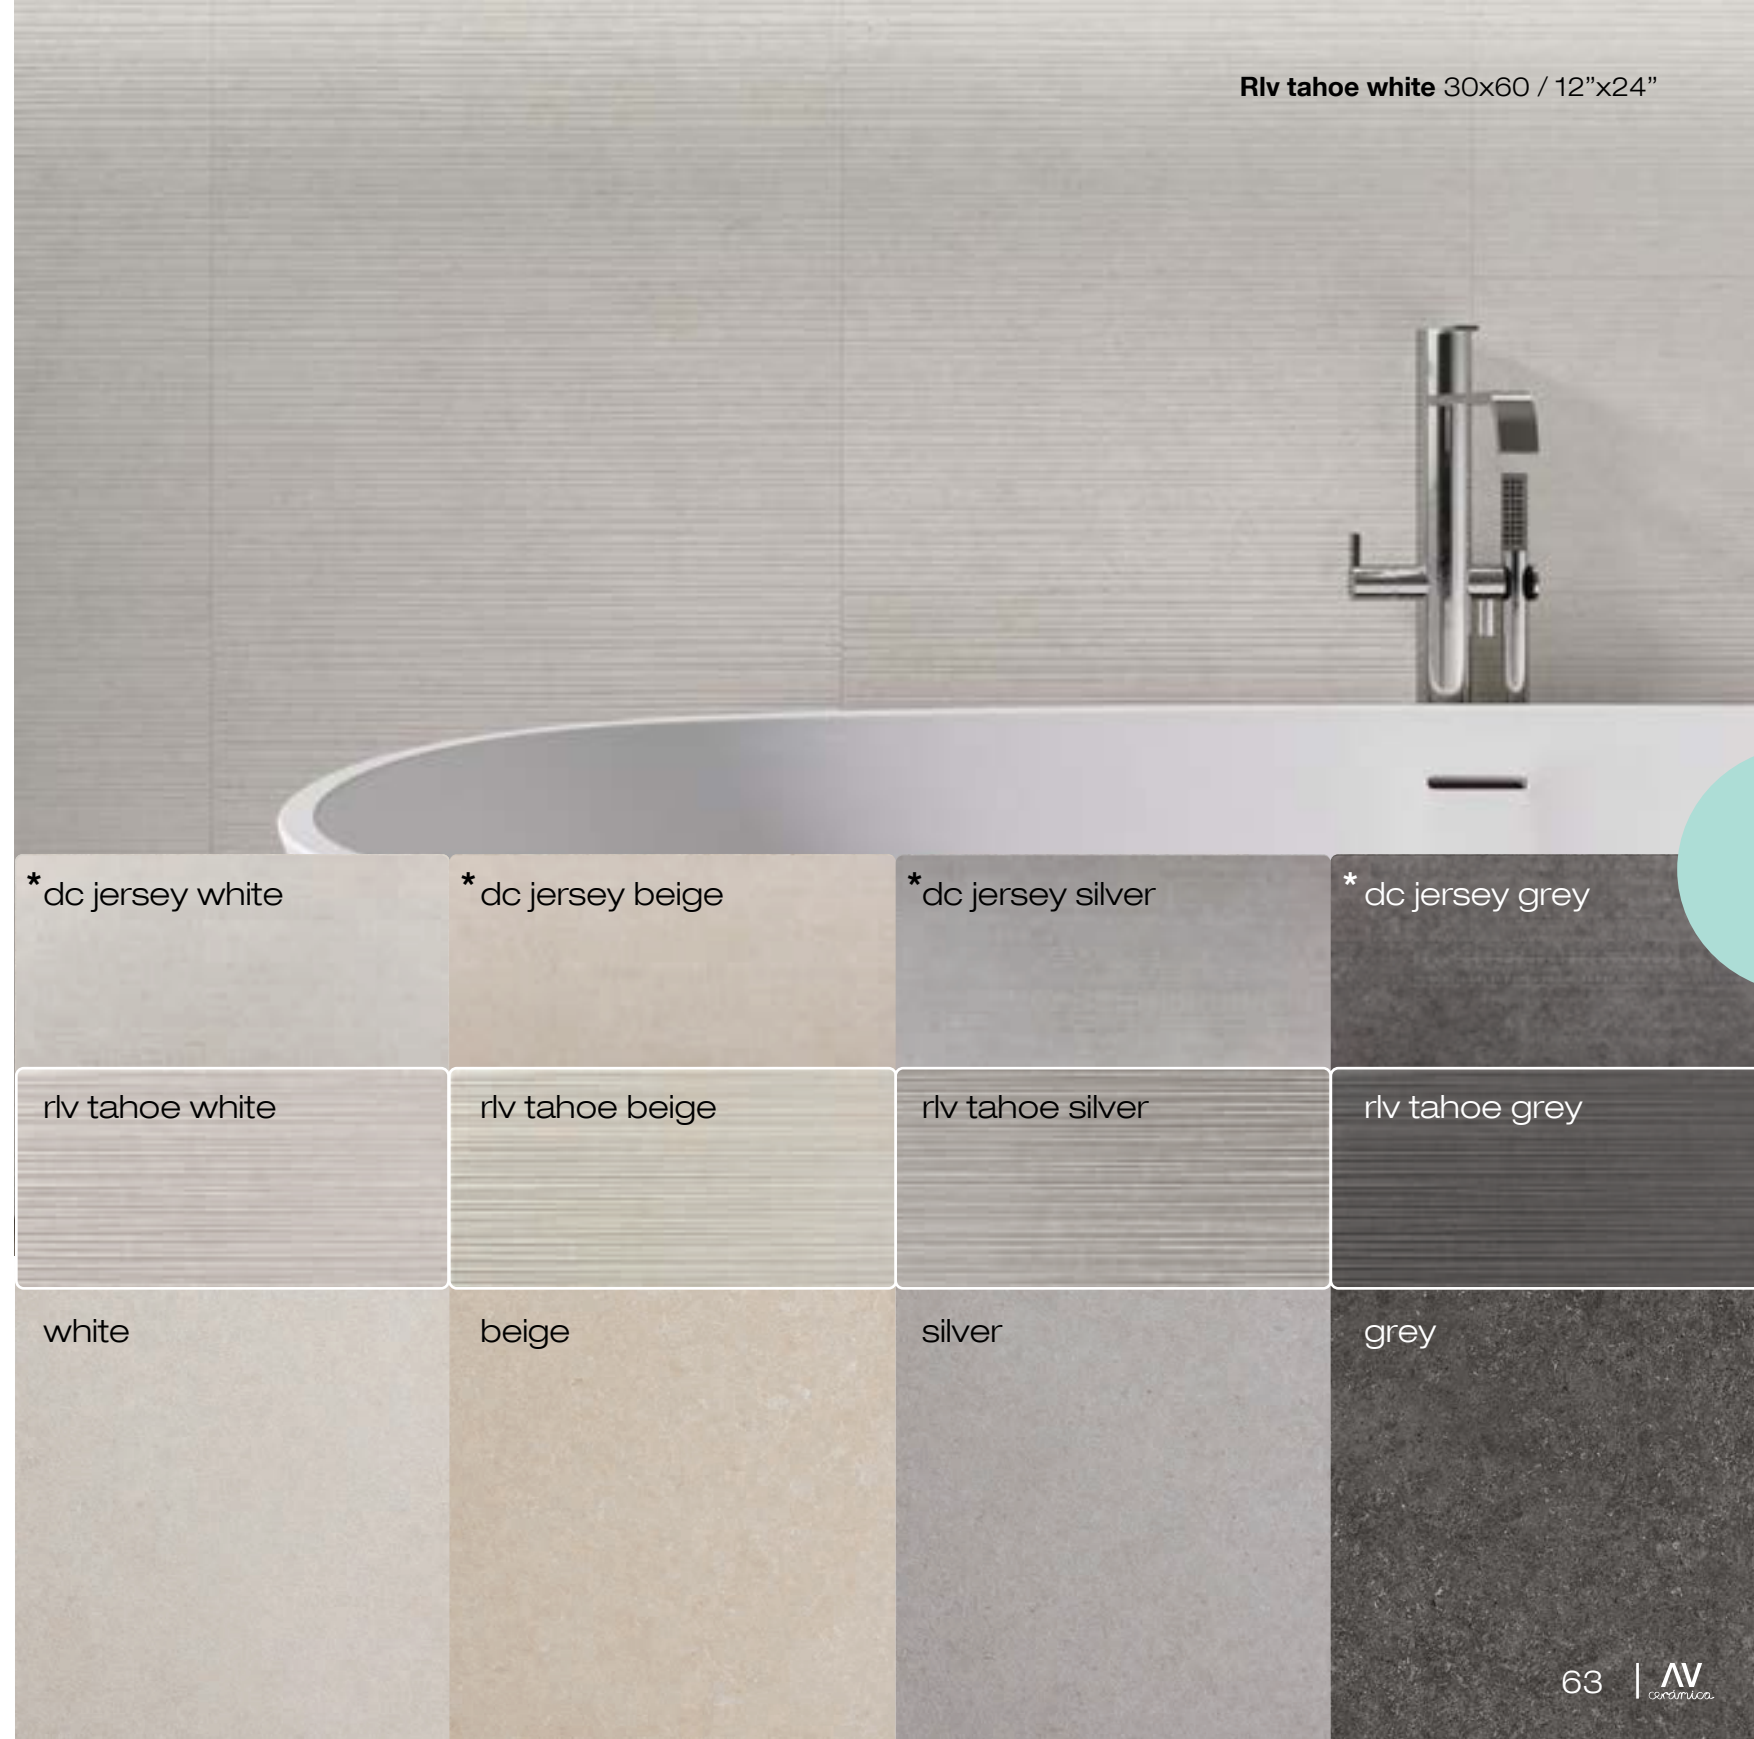

**Ver página 583**  
 See page 583

Rlv tahoe white 30x60 / 12"x24"

* dc jersey white	* dc jersey beige	* dc jersey silver	* dc jersey grey
rlv tahoe white	rlv tahoe beige	rlv tahoe silver	rlv tahoe grey
white	beige	silver	grey