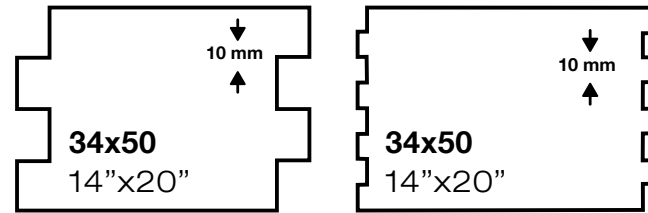

murettos collection