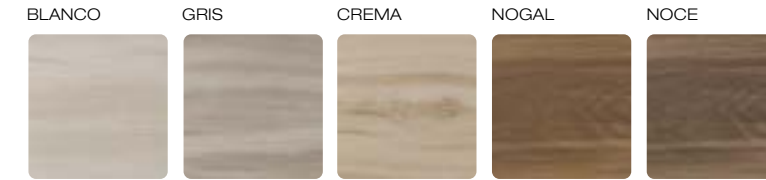

Flat

RB

25x70
10"x28"

↓
8,5 mm
↑

PAVIMENTO RECOMENDADO
recommended floor tile

■ **TIOGA** / 20X60 cm