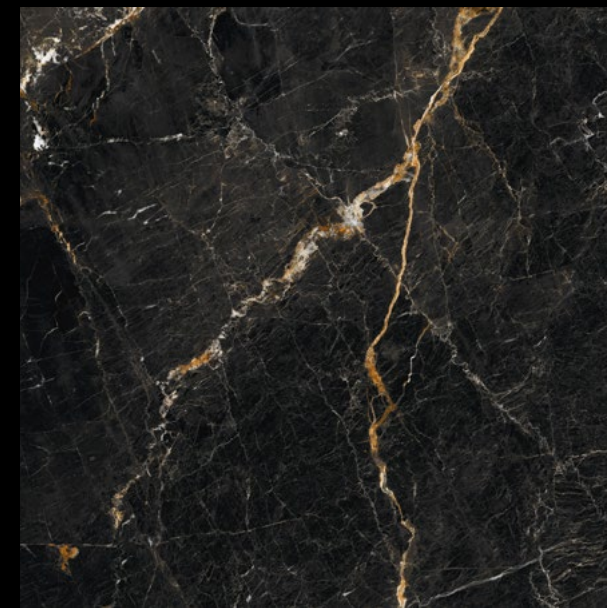

**INF ERNO**  
NERO

NERO

59,7 x 59,7 cm

59,7 x 119,7 cm

119,7 x 119,7 cm

119,7 x 279,7 cm

INF ERNO

**KATANIA**  
WHITE