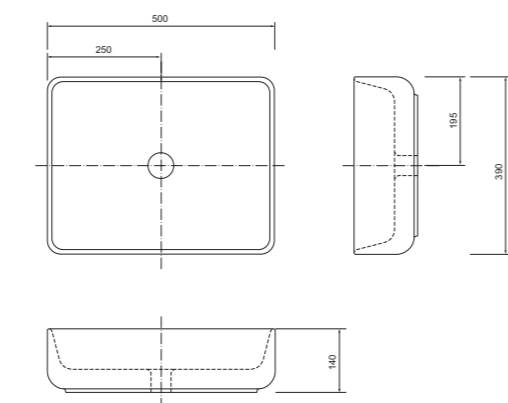

VIENETO umywalka nablutowa | countertop basin

material: ceramika index: 5060 cena netto: 541 zł
material: ceramics index: 5060 price: 113 €
pasuje do | fits to: SENSO, FLOU, COMO, FONTE, GRANADA,
MURCIA, OP-ARTY, MO-RE