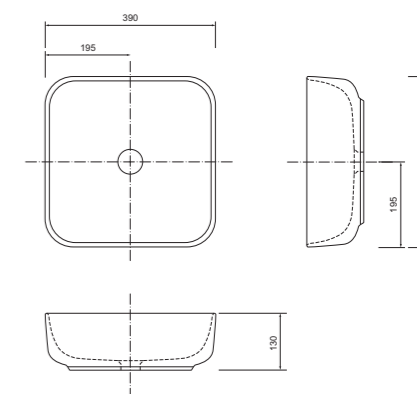

material: ceramika **index:** 5048 **cena netto:** 471 zł
material: ceramics **index:** 5048 **price:** 98 €

pasuje do | fits to: SENSO, FLOU, COMO, FONTE, GRANADA, MURCIA, OP-ARTY, MO-RE

brak korka w zestawie z umywalką | no plug included with the washbasin
dopuszcza się niewielką tolerancję wymiarów | dimensions may slightly vary (basin tolerance)