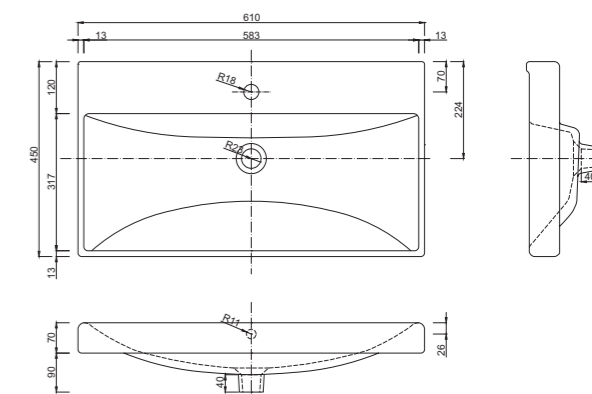

PLAN 120 umywalka meblowa | inset basin

materiał: ceramika **index:** 1728 **cena netto:** 1092 zł
materiał: ceramics **index:** 1728 **price:** 228 €
pasuje do | fits to: COMO, FONTE

PURO 60 umywalka meblowa | inset basin

materiał: szkło **index:** 3072 **cena netto:** 664 zł
materiał: glass **index:** 3072 **price:** 138 €
pasuje do | fits to: COMO, FONTE, MO-RE

PURO 80 umywalka meblowa | inset basin

materiał: szkło **index:** 3074 **cena netto:** 803 zł
materiał: glass **index:** 3074 **price:** 167 €
pasuje do | fits to: COMO, FONTE, MO-RE

VALENCIA NEW 50 umywalka meblowa | inset basin

materiał: ceramika **index:** 9915 **cena netto:** 514 zł
materiał: ceramics **index:** 9915 **price:** 107 €
pasuje do | fits to: MURCIA, MO-RE

brak korka w zestawie z umywalką | no plug included with the washbasin
dopuszcza się niewielką tolerancję wymiarów | dimensions may slightly vary (basin tolerance)

VERSO 60 umywalka meblowa | inset basin

materiał: ceramika **index:** 1042 **cena netto:** 482 zł
materiał: ceramics **index:** 1042 **price:** 100 €
pasuje do | fits to: COMO, FONTE

VERSO 80 umywalka meblowa | inset basin

materiał: ceramika **index:** 1044 **cena netto:** 664 zł
materiał: ceramics **index:** 1044 **price:** 138 €
pasuje do | fits to: COMO, FONTE, MO-RE

VERSO 100 umywalka meblowa | inset basin

NEW

materiał: ceramika **index:** 1046 **cena netto:** 1040 zł
materiał: ceramics **index:** 1046 **price:** 217 €
pasuje do | fits to: MO-RE

ZEEN 60 umywalka meblowa | inset basin

materiał: konglomerat **index:** 1552 **cena netto:** 664 zł
materiał: mineral composite **index:** 1552 **price:** 138 €
pasuje do | fits to: COMO, FONTE, MO-RE

brak korka w zestawie z umywalką | no plug included with the washbasin
dopuszcza się niewielką tolerancję wymiarów | dimensions may slightly vary (basin tolerance)