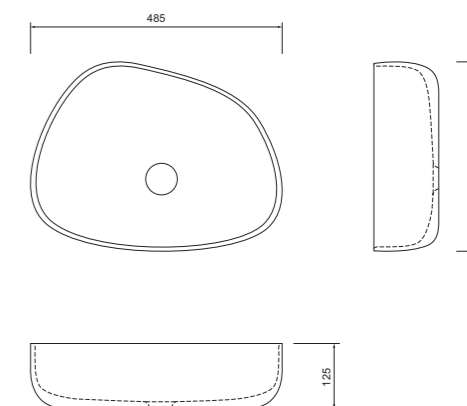

brak korka w zestawie z umywalką | no plug included with the washbasin
 dopuszcza się niewielką tolerancję wymiarów | dimensions may slightly vary (basin tolerance)

ISLA umywalka nablatawa | countertop basin