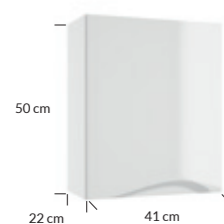

MURCIA A40 szafka wisząca | upper cabinet

1D0S wisząca | wall hung

kolor | colour	indeks | index	cena netto | price
lakier biały połysk | lacquer white high gloss	144-A-04001(P)	562 zł | 117 €
lakier biały połysk | lacquer white high gloss	144-A-04004(L)	562 zł | 117 €
lakier grafit mat | lacquer graphite matt	144-A-04009(P)	589 zł | 123 €
lakier grafit mat | lacquer graphite matt	144-A-04010(L)	589 zł | 123 €

lewo-/prawostronny | left/right reversible