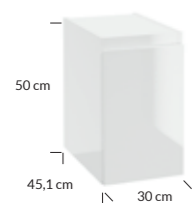

COMO B30x45,1 szafka pod blat | cabinet under top

1D05 wisząca | wall hung

	kolor | colour	indeks | index	cena netto | price
	lakier biały połysk | lacquer white high gloss	123-B-03011	626 zł | 130 €
	lakier jasny szary połysk | lacquer light grey high gloss	123-B-03009	664 zł | 138 €
	lakier ciemny zielony mat | lacquer dark green matt	123-B-03010	664 zł | 138 €

lewo-/prawostronny | left/right reversible