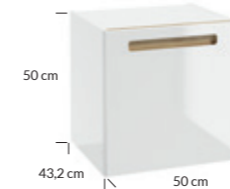

SENSO B50 szafka pod blat z koszem | cabinet under with basket

OD1S wisząca | wall hung

kolor | colour	indeks | index	cena netto | price
lakier biały połysk | lacquer white high gloss	260-B-05001	1028 zł | 214 €
lakier czarny mat | lacquer black matt	260-B-05007	1070 zł | 223 €
lakier tangerino mat | lacquer tangerino matt	260-B-05008	1070 zł | 223 €

wewnętrzna blenda w dekorze hikora vero
internal drawer in hikora vero decor