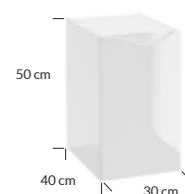

MURCIA B30 szafka pod blat | cabinet under top

1D0S wisząca | wall hung

kolor | colour	indeks | index	cena netto | price
lakier biały połysk | lacquer white high gloss	144-B-03005(P)	600 zł | 125 €
lakier biały połysk | lacquer white high gloss	144-B-03006(L)	600 zł | 125 €
lakier grafit mat | lacquer graphite matt	144-B-03007(P)	626 zł | 130 €
lakier grafit mat | lacquer graphite matt	144-B-03008(L)	626 zł | 130 €

lewo-/prawostronny | left/right reversible