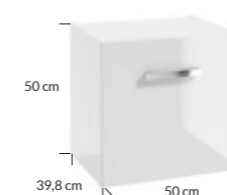

GRANADA B50 szafka pod blat z koszem | cabinet under top with basket

OD1S wisząca | wall hung

kolor | colour	indeks | index	cena netto | price
lakier biały połysk | lacquer white high gloss	167-B-05007	1033 zł | 215 €
dekor orzech rockford | decor rockford nut	167-B-05008	942 zł | 196 €
dekor orzech rockford/black velvet decor rockford nut/black velvet	167-B-05009	942 zł | 196 €

w komplecie z szafką uchwyt w kolorze chrom połysk
complete with cabinet handle in chrome gloss color