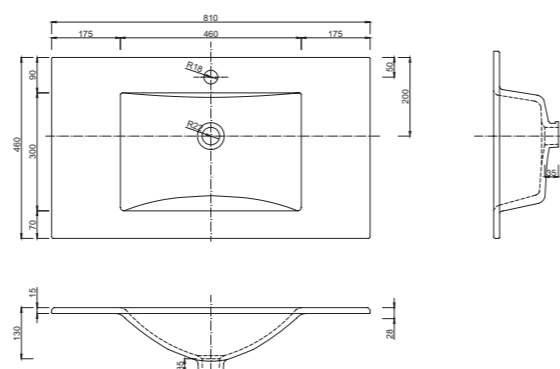

PLAN 120 umywalka meblowa | inset basin

materiał: ceramika **index:** 1728 **cena netto:** 1092 zł
materiał: ceramics **index:** 1728 **price:** 228 €
pasuje do | fits to: COMO, FONTE

PURO 60 umywalka meblowa | inset basin

materiał: szkło **index:** 3072 **cena netto:** 664 zł
materiał: glass **index:** 3072 **price:** 138 €
pasuje do | fits to: COMO, FONTE, MO-RE

PURO 80 umywalka meblowa | inset basin

materiał: szkło **index:** 3074 **cena netto:** 803 zł
materiał: glass **index:** 3074 **price:** 167 €
pasuje do | fits to: COMO, FONTE, MO-RE

VALENCIA NEW 50 umywalka meblowa | inset basin

materiał: ceramika **index:** 9915 **cena netto:** 514 zł
materiał: ceramics **index:** 9915 **price:** 107 €
pasuje do | fits to: MURCIA, MO-RE

brak korka w zestawie z umywalką | no plug included with the washbasin
dopuszcza się niewielką tolerancję wymiarów | dimensions may slightly vary (basin tolerance)

VERSO 60 umywalka meblowa | inset basin

materiał: ceramika **index:** 1042 **cena netto:** 482 zł
materiał: ceramics **index:** 1042 **price:** 100 €
pasuje do | fits to: COMO, FONTE

VERSO 80 umywalka meblowa | inset basin

materiał: ceramika **index:** 1044 **cena netto:** 664 zł
materiał: ceramics **index:** 1044 **price:** 138 €
pasuje do | fits to: COMO, FONTE, MO-RE

VERSO 100 umywalka meblowa | inset basin

NEW

materiał: ceramika **index:** 1046 **cena netto:** 1040 zł
materiał: ceramics **index:** 1046 **price:** 217 €
pasuje do | fits to: MO-RE

ZEEN 60 umywalka meblowa | inset basin

materiał: konglomerat **index:** 1552 **cena netto:** 664 zł
materiał: mineral composite **index:** 1552 **price:** 138 €
pasuje do | fits to: COMO, FONTE, MO-RE

brak korka w zestawie z umywalką | no plug included with the washbasin
dopuszcza się niewielką tolerancję wymiarów | dimensions may slightly vary (basin tolerance)