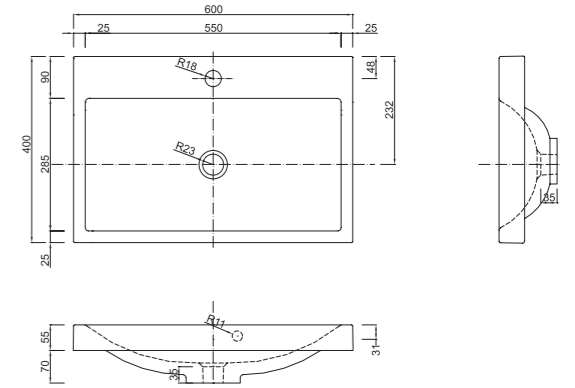

OLEX 60 umywalka meblowa | inset basin

material: konglomerat **index:** 2022 **cena netto:** 594 zł
material: mineral composite **index:** 2022 **price:** 124 €
pasuje do | fits to: COMO, GRANADA, MURCIA, OP-ARTY