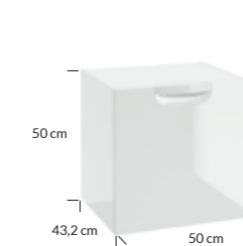

FLOU B50 szafka pod blat z koszem | cabinet under top with basket

OD1S wisząca | wall hung

	kolor | colour	indeks | index	cena netto | price
☐	lakier biały połysk | lacquer white high gloss	259-B-05004	1070 zł | 223 €
☒	lakier jasny szary mat | lacquer light grey matt	259-B-05005	1124 zł | 234 €

w komplecie z szafką uchwyt w kolorze mebla
handle in colour of cabinet included