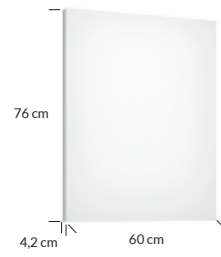

COMO L60 / 80 lustro | mirror

kolor | colour	indeks | index	cena netto | price
lakier biały połysk | lacquer white high gloss	123-L-06001	370 zł | 77 €
lakier grafit połysk | lacquer graphite high gloss	123-L-06004	370 zł | 77 €
lakier grafit mat | lacquer graphite matt	123-L-06005	370 zł | 77 €
aluminium | aluminium	123-L-06035	370 zł | 77 €