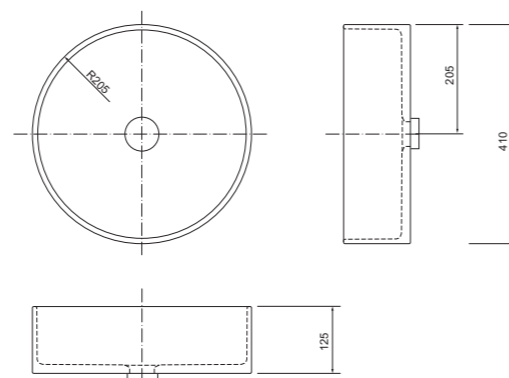

material: ceramika **index:** 5038 **cena netto:** 439 zł
material: ceramics **index:** 5038 **price:** 91 €

pasuje do | fits to: SENSO, FLOU, COMO, FONTE, MO-RE

brak korka w zestawie z umywalką | no plug included with the washbasin
dopuszcza się niewielką tolerancję wymiarów | dimensions may slightly vary (basin tolerance)