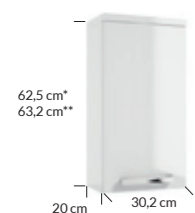

GRANADA A30 szafka wisząca | upper cabinet

1D0S wisząca | wall hung

kolor | colour	indeks | index	cena netto | price
lakier biały połysk* | lacquer white high gloss*	167-A-03001	573 zł | 119 €
dekor orzech rockford* | decor rockford nut**	167-A-03002	487 zł | 101 €
dekor orzech rockford/black velvet** decor rockford nut/black velvet**	167-A-03003	487 zł | 101 €

lewo-/prawostronny | left/right reversible

w komplecie z szafką uchwyt w kolorze chrom połysk
complete with cabinet handle in chrome gloss color