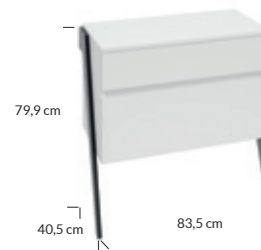

OP-ARTY B80 szafka z blatem | cabinet with top

OD2S wisząca | wall hung