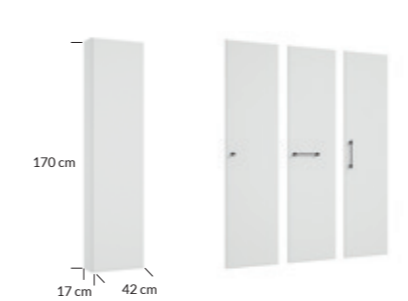

MO-RE C42 słupek | tall cabinet

1D0S wisząca | wall hung

różne opcje montażu uchwytów
different options of handles mounting

kolor | colour	indeks | index	cena netto | price
lakier biały mat | lacquer white matt	291-C-04201	1300 zł | 271 €
lakier czarny mat no fingerprint lacquer black matt no fingerprint	291-C-04202	1400 zł | 292 €
lakier bodega mat | lacquer bodega matt	291-C-04203	1400 zł | 292 €

lewo-/prawostronny | left/right reversible

uchwyty TWIG nie są częścią zestawu, należy zakupić je osobno
TWIG handles are not included