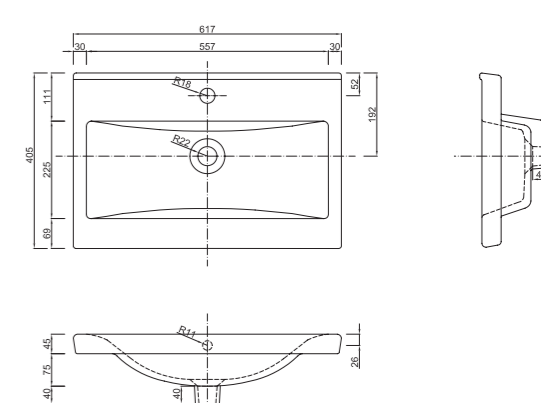

CORSE umywalka nablutowa | countertop basin

material: ceramika index: 5082 cena netto: 723 zł
material: ceramics index: 5082 price: 151 €
pasuje do | fits to: SENSO, FLOU, COMO, FONTE, GRANADA,
MURCIA, OP-ARTY, MO-RE

VIENETO umywalka nablutowa | countertop basin

material: ceramika index: 5060 cena netto: 541 zł
material: ceramics index: 5060 price: 113 €
pasuje do | fits to: SENSO, FLOU, COMO, FONTE, GRANADA,
MURCIA, OP-ARTY, MO-RE

TERAMO umywalka nablutowa | countertop basin

material: ceramika index: 5070 cena netto: 905 zł
material: ceramics index: 5070 price: 189 €
pasuje do | fits to: SENSO, FLOU, COMO, FONTE, GRANADA,
OP-ARTY, MO-RE

ELAN 40 umywalka nablutowa | countertop basin

material: ceramika index: 1578 cena netto: 514 zł
material: ceramics index: 1578 price: 107 €
pasuje do | fits to: SENSO, FLOU, COMO, FONTE, GRANADA,
MURCIA, OP-ARTY, MO-RE

brak korka w zestawie z umywalką | no plug included with the washbasin
dopuszcza się niewielką tolerancję wymiarów | dimensions may slightly vary (basin tolerance)

ELAN 60 umywalka nablutowa | countertop basin

material: ceramika index: 1572 cena netto: 589 zł
material: ceramics index: 1572 price: 123 €
pasuje do | fits to: SENSO, FLOU, COMO, FONTE, GRANADA,
MURCIA, OP-ARTY, MO-RE

BARCELONA 60 umywalka meblowa | inset basin

material: ceramika index: 2422 cena netto: 535 zł
material: ceramics index: 2422 price: 111 €
pasuje do | fits to: COMO, GRANADA, MURCIA, OP-ARTY

BARCELONA 80 umywalka meblowa | inset basin

material: ceramika index: 2424 cena netto: 696 zł
material: ceramics index: 2424 price: 145 €
pasuje do | fits to: COMO, GRANADA, MURCIA, OP-ARTY

FLEX 60 umywalka meblowa | inset basin