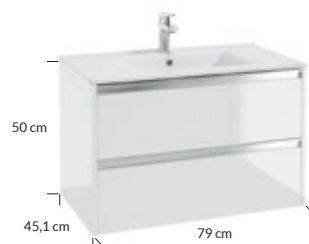

FONTE D80 szafka podumywalkowa | washbasin cabinet
OD2S wisząca | wall hung

	kolor | colour	indeks | index	cena netto | price
	lakier biały połysk | lacquer white high gloss	154-D-08020	1605 zł | 334 €
	lakier czarny mat | lacquer black matt	154-D-08021	1638 zł | 341 €
	dekor buk truflowy | decor truffle beech	154-D-08019	1434 zł | 299 €

umywalki meblowe | inset basins			
Plan 80	ceramika | ceramics	1724	535 zł | 111 €
Puro 80	szkło | glass	3074	803 zł | 167 €
Verso 80	ceramika | ceramics	1044	664 zł | 138 €
Zeen 80	konglomerat | mineral composite	1554	749 zł | 156 €

w komplecie z szafką uchwyt w kolorze chrom połysk
handle chrome gloss included

szafka z możliwością zastosowania blatu i umywalki nablatawej
cabinet with possibility of use top counter and top counter wash basin