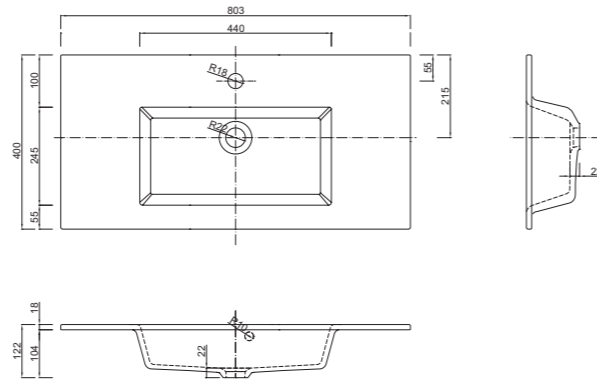

FLEX 80 umywalka meblowa | inset basin

material: konglomerat **index:** 2624 **cena netto:** 680 zł
material: mineral composite **index:** 2624 **price:** 142 €
pasuje do | fits to: COMO, GRANADA, MURCIA, OP-ARTY