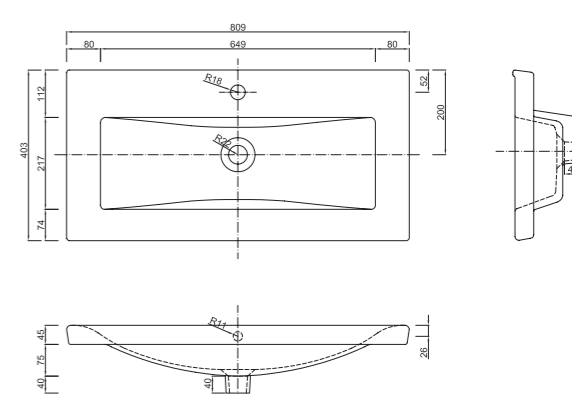

BARCELONA 80 umywalka meblowa | inset basin

material: ceramika index: 2424 cena netto: 696 zł
material: ceramics index: 2424 price: 145 €
pasuje do | fits to: COMO, GRANADA, MURCIA, OP-ARTY