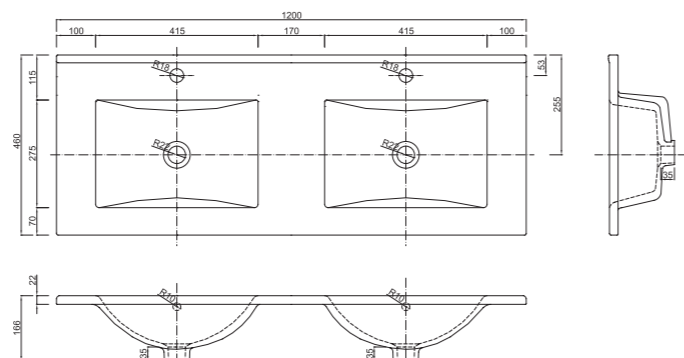

PURO 60 umywalka meblowa | inset basin

materiał: szkło **index:** 3072 **cena netto:** 664 zł
materiał: glass **index:** 3072 **price:** 138 €
pasuje do | fits to: COMO, FONTE, MO-RE