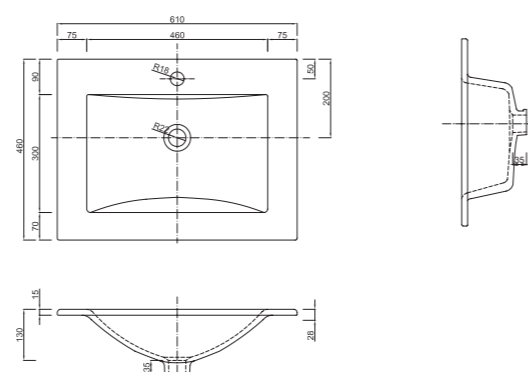

PURO 80 umywalka meblowa | inset basin

materiał: szkło **index:** 3074 **cena netto:** 803 zł
materiał: glass **index:** 3074 **price:** 167 €
pasuje do | fits to: COMO, FONTE, MO-RE