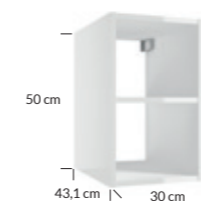

KUBIK A30 30x50x43,1 | cubic
OD0S wiszący | wall hung