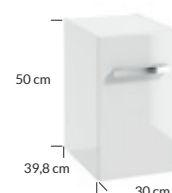

w komplecie z szafką uchwyt w kolorze chrom połysk
complete with cabinet handle in chrome gloss color

**GRANADA C30 słupek | tall cabinet**

1D2S wiszący | wall hung

kolor colour	indeks index	cena netto price
lakier biały połysk* lacquer white high gloss*	167-C-03001	1632 zł 340 €
dekor orzech rockford* decor rockford nut**	167-C-03002	1381 zł 288 €
dekor orzech rockford/black velvet** decor rockford nut/black velvet**	167-C-03003	1381 zł 288 €