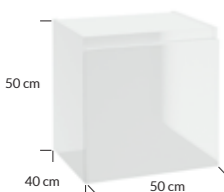

COMO B50x40 szafka pod blat z koszem | cabinet under top with basket

OD15 wisząca | wall hung