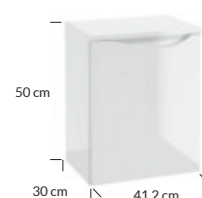

MURCIA B40 szafka z blatem | cabinet with top

1D0S wisząca | wall hung

kolor | colour	indeks | index	cena netto | price
lakier biały połysk | lacquer white high gloss	144-B-04001(P)	691 zł | 144 €
lakier biały połysk | lacquer white high gloss	144-B-04004(L)	691 zł | 144 €
lakier grafit mat | lacquer graphite matt	144-B-04009(P)	717 zł | 149 €
lakier grafit mat | lacquer graphite matt	144-B-04010(L)	717 zł | 149 €

lewo-/prawostronny | left/right reversible