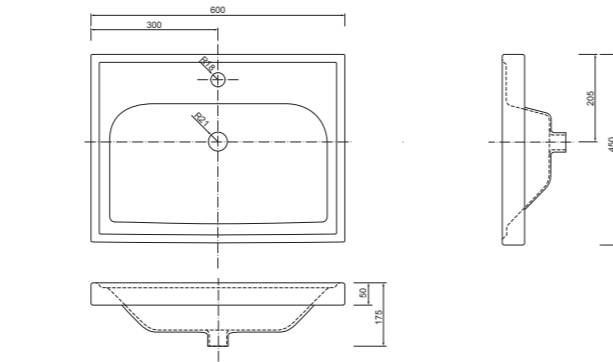

FRAME 60 umywalka meblowa | inset basin

material: ceramika **index:** 4092 **cena netto:** 594 zł
material: ceramics **index:** 4092 **price:** 124 €
pasuje do | fits to: FLOU, SENSO, ROCK