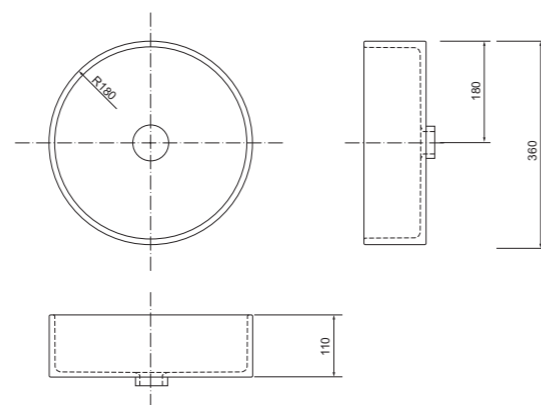

UMYWALKI | WASHBASINS

material: ceramika **index:** 5028 **cena netto:** 396 zł
material: ceramics **index:** 5028 **price:** 83 €

pasuje do | fits to: SENSO, FLOU, COMO, FONTE, GRANADA, MURCIA, OP-ARTY, MO-RE