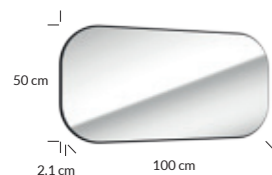

MO-RE L50x100 lustro | mirror

	kolor | colour	indeks | index	cena netto | price
	lakier biały mat | lacquer white matt	291-L-05004	850 zł | 177 €
	lakier czarny mat no fingerprint lacquer black matt no fingerprint	291-L-05005	850 zł | 177 €
	lakier bodega mat | lacquer bodega matt	291-L-05006	850 zł | 177 €

możliwość zawieszenia w pionie lub poziomie
position of hang vertically or horizontally