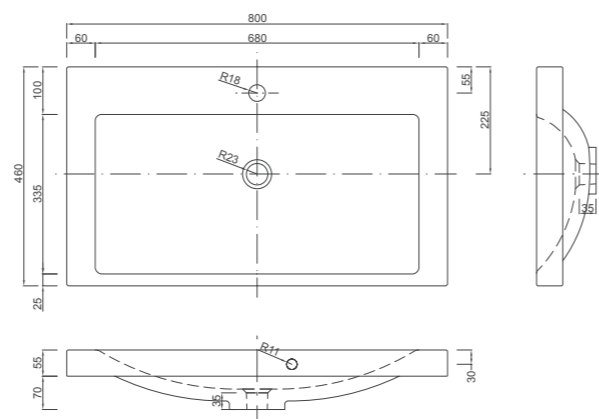

ZEEN 80 umywalka meblowa | inset basin

materiał: konglomerat **index:** 1554 **cena netto:** 749 zł
materiał: mineral composite **index:** 1554 **price:** 156 €
pasuje do | fits to: COMO, FONTE, MO-RE