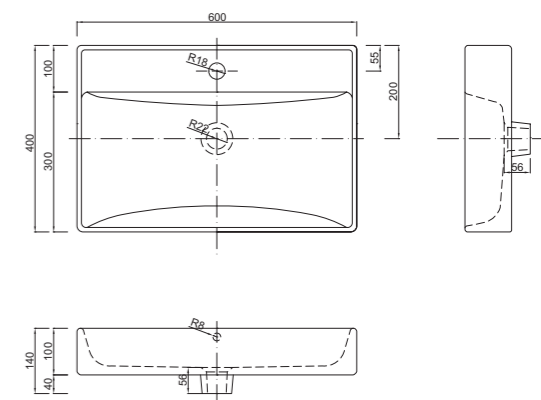

BARCELONA 60 umywalka meblowa | inset basin

material: ceramika index: 2422 cena netto: 535 zł
material: ceramics index: 2422 price: 111 €
pasuje do | fits to: COMO, GRANADA, MURCIA, OP-ARTY