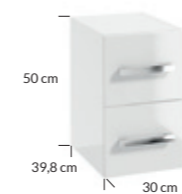

GRANADA B30 szafka pod blat | cabinet under top

OD2S wisząca | wall hung

kolor | colour	indeks | index	cena netto | price
lakier biały połysk | lacquer white high gloss	167-B-03007	1022 zł | 213 €
dekor orzech rockford | finish rockford nut	167-B-03008	931 zł | 194 €
dekor orzech rockford/black velvet decor rockford nut/black velvet	167-B-03009	931 zł | 194 €

w komplecie z szafką uchwyt w kolorze chrom połysk
complete with cabinet handle in chrome gloss color