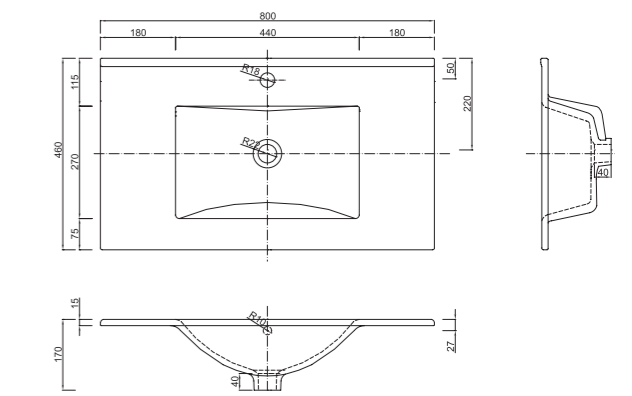

PLAN 60 umywalka meblowa | inset basin

material: ceramika **index:** 1722 **cena netto:** 396 zł
material: ceramics **index:** 1722 **price:** 83 €
 pasuje do | fits to: COMO, FONTE, MO-RE

PLAN 80 umywalka meblowa | inset basin