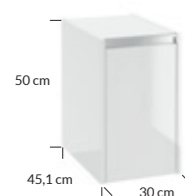

FONTE B30 szafka pod blat | cabinet under top
1D0S wisząca | wall hung

	kolor | colour	indeks | index	cena netto | price
	lakier biały połysk | lacquer white high gloss	154-B-03005	616 zł | 128 €
	lakier czarny mat | lacquer black matt	154-B-03006	653 zł | 136 €
	dekor buk truflowy | decor truffle beech	154-B-03004	535 zł | 111 €

lewo-/prawystronny | left/right reversible

w komplecie z szafką uchwyt w kolorze chrom połysk
handle chrome gloss included