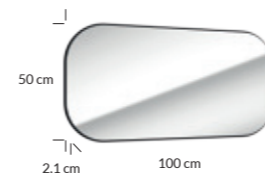

NEW

MO-RE L50x100 lustro | mirror

kolor | colour	indeks | index	cena netto | price
lakier biały mat | lacquer white matt	291-L-05004	850 zł | 177 €
lakier czarny mat no fingerprint lacquer black matt no fingerprint	291-L-05005	850 zł | 177 €
lakier bodega mat | lacquer bodega matt	291-L-05006	850 zł | 177 €

możliwość zawieszenia w pionie lub poziomie
position of hang vertically or horizontally