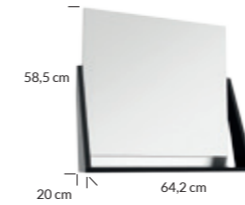

OP-ARTY L60 lustro | mirror