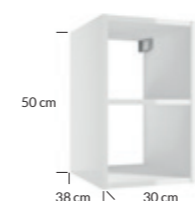

KUBIK A30 30x50x38 | cubic

OD0S wiszący | wall hung