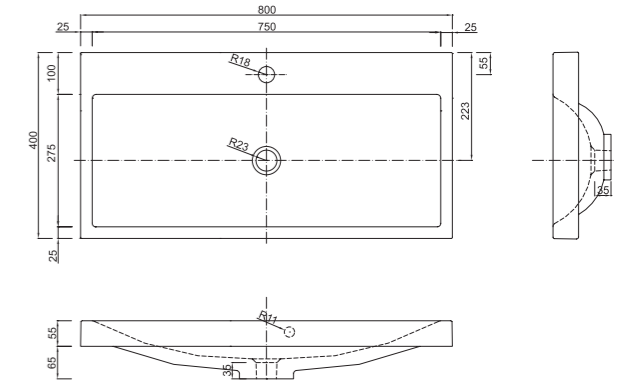

OLEX 80 umywalka meblowa | inset basin

material: konglomerat **index:** 2014 **cena netto:** 664 zł
material: mineral composite **index:** 2014 **price:** 138 €
pasuje do | fits to: COMO, GRANADA, MURCIA, OP-ARTY

PLAN 60 umywalka meblowa | inset basin