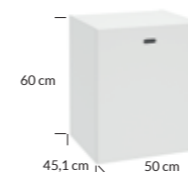

MO-RE B50 szafka pod blat z koszem | cabinet under top with basket

0D1S wisząca | wall hung