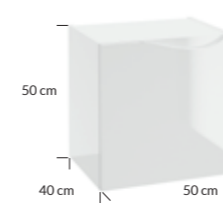

MURCIA B50 szafka pod blat z koszem | cabinet under top with basket

OD1S wisząca | wall hung