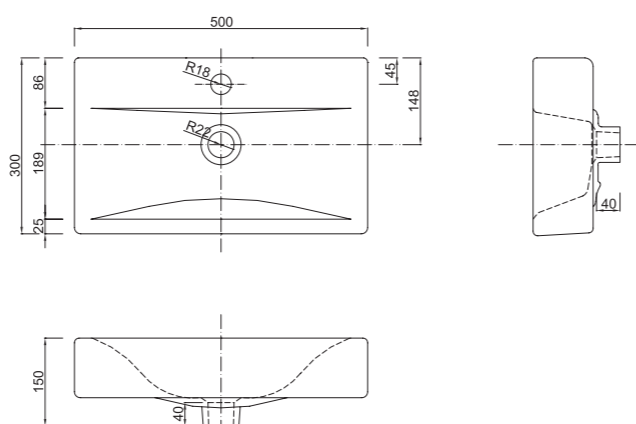

VALENCIA NEW 50 umywalka meblowa | inset basin

materiał: ceramika **index:** 9915 **cena netto:** 514 zł
materiał: ceramics **index:** 9915 **price:** 107 €
pasuje do | fits to: MURCIA, MO-RE

brak korka w zestawie z umywalką | no plug included with the washbasin
dopuszcza się niewielką tolerancję wymiarów | dimensions may slightly vary (basin tolerance)

VERSO 60 umywalka meblowa | inset basin

materiał: ceramika **index:** 1042 **cena netto:** 482 zł
materiał: ceramics **index:** 1042 **price:** 100 €
pasuje do | fits to: COMO, FONTE