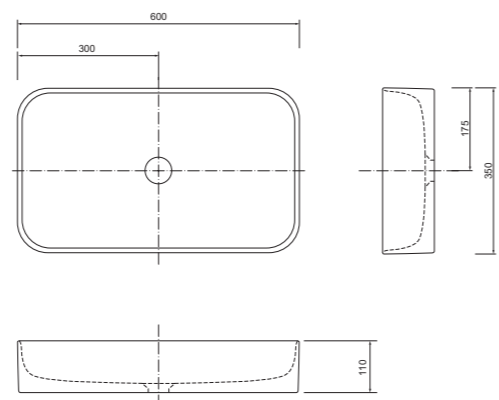

CORSE umywalka nablutowa | countertop basin

material: ceramika index: 5082 cena netto: 723 zł
material: ceramics index: 5082 price: 151 €
pasuje do | fits to: SENSO, FLOU, COMO, FONTE, GRANADA,
MURCIA, OP-ARTY, MO-RE