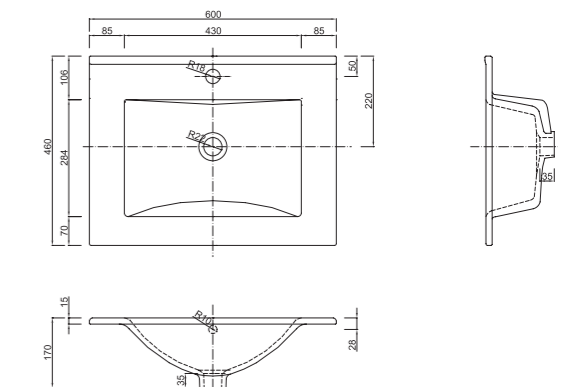

material: ceramika **index:** 1722 **cena netto:** 396 zł
material: ceramics **index:** 1722 **price:** 83 €
pasuje do | fits to: COMO, FONTE, MO-RE