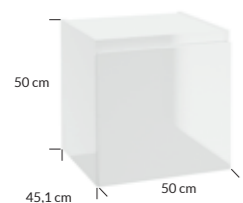

COMO B50x45,1 szafka pod blat z koszem | cabinet under top and basket

OD15 wisząca | wall hung