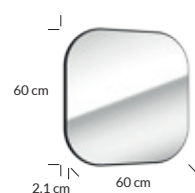

MO-RE L60x60 lustro | mirror