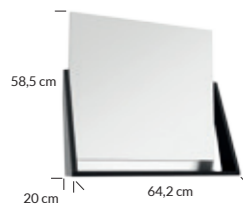

OP-ARTY L60 lustro | mirror

kolor | colour	indeks | index	cena netto | price
lakier biały połysk/lakier czarny mat lacquer white high gloss/lacquer black matt	215-L-06006	755 zł | 157 €
dekor orzech rockford/lakier czarny mat decor rockford nut/lacquer black matt	215-L-06007	755 zł | 157 €