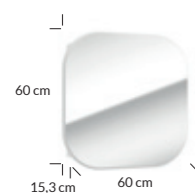

możliwość zawieszenia w pionie lub poziomie
position of hang vertically or horizontally

MO-RE E60 szafka lustrzana | mirror cabinet
1D0S wisząca | wall hung

	kolor colour	indeks index	cena netto price
	korpus: biały laminat body: white laminate front: lakier biały mat front: lacquer white matt	291-E-06001	1000 zł 208 €
	korpus: czarny laminat body: black laminate lakier czarny mat no fingerprint lacquer black matt no fingerprint	291-E-06002	1000 zł 208 €