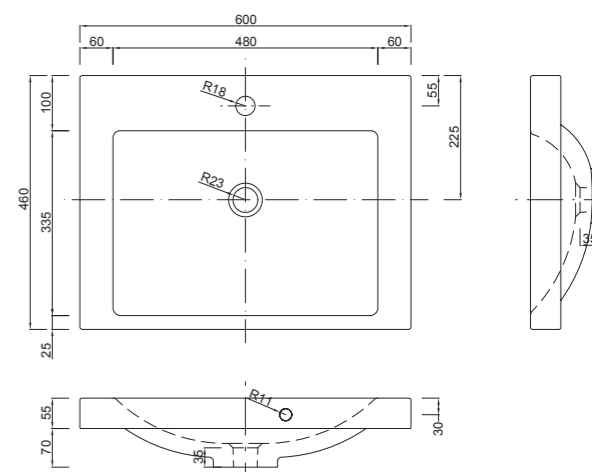

ZEEN 60 umywalka meblowa | inset basin

materiał: konglomerat **index:** 1552 **cena netto:** 664 zł
materiał: mineral composite **index:** 1552 **price:** 138 €
pasuje do | fits to: COMO, FONTE, MO-RE