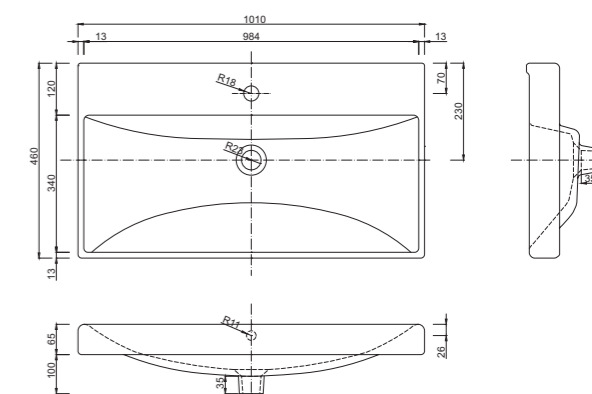

VERSO 100 umywalka meblowa | inset basin

NEW

materiał: ceramika **index:** 1046 **cena netto:** 1040 zł
materiał: ceramics **index:** 1046 **price:** 217 €
 pasuje do | fits to: MO-RE

ZEEN 60 umywalka meblowa | inset basin