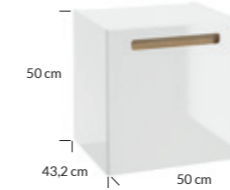

SENSO B50 szafka pod blat | cabinet under top

OD2S wisząca | wall hung

kolor | colour	indeks | index	cena netto | price
lakier biały połysk | lacquer white high gloss	260-B-05005	1161 zł | 242 €
lakier czarny mat | lacquer black matt	260-B-05009	1199 zł | 250 €
lakier tangerino mat | lacquer tangerino matt	260-B-05010	1199 zł | 250 €

wewnętrzna szuflada w dekorze hikora vero
internal drawer in hikora vero decor