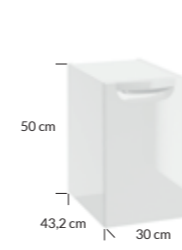

FLOU B30 szafka pod blat | cabinet under top

1D0S wisząca | wall hung

	kolor | colour	indeks | index	cena netto | price
☐	lakier biały połysk | lacquer white high gloss	259-B-03002	653 zł | 136 €
☒	lakier jasny szary mat | lacquer light grey matt	259-B-03003	696 zł | 145 €

lewo-/prawostronny | left/right reversible

w komplecie z szafką uchwyt w kolorze mebla
handle in colour of cabinet included