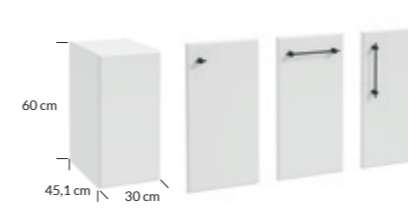

lewo-/prawostronny | left/right reversible

uchwyty TWIG nie są częścią zestawu, należy zakupić je osobno
TWIG handles are not included

MO-RE B30 szafka pod blat | cabinet under top

1D0S wisząca | wall hung