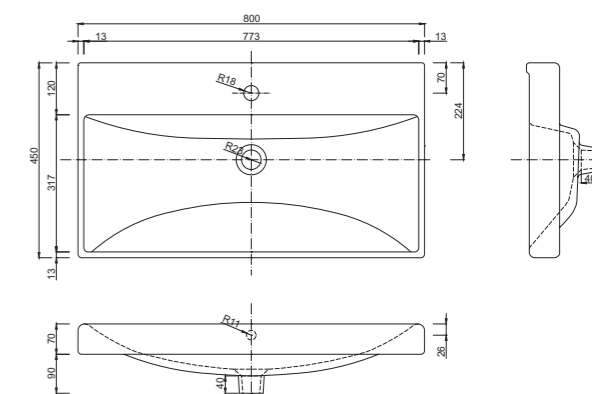

VERSO 80 umywalka meblowa | inset basin

materiał: ceramika **index:** 1044 **cena netto:** 664 zł
materiał: ceramics **index:** 1044 **price:** 138 €
pasuje do | fits to: COMO, FONTE, MO-RE