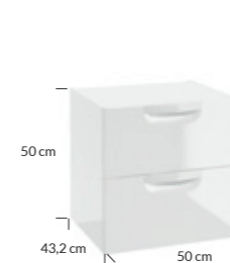

FLOU B50 szafka pod blat | cabinet under top

OD2S wisząca | wall hung

	kolor | colour	indeks | index	cena netto | price
☐	lakier biały połysk | lacquer white high gloss	259-B-05002	1301 zł | 271 €
☒	lakier jasny szary mat | lacquer light grey matt	259-B-05006	1354 zł | 282 €

w komplecie z szafką uchwyt w kolorze mebla
handle in colour of cabinet included