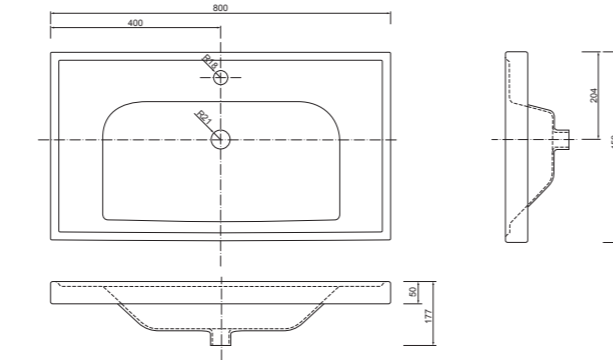

FRAME 80 umywalka meblowa | inset basin

material: ceramika **index:** 4094 **cena netto:** 760 zł
material: ceramics **index:** 4094 **price:** 158 €
pasuje do | fits to: FLOU, SENSO, ROCK