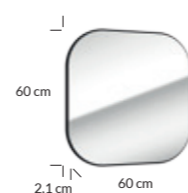

NEW

MO-RE L60x60 lustro | mirror