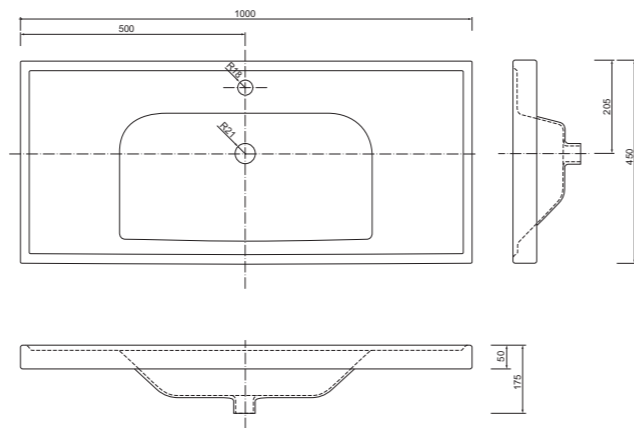

FRAME 100 umywalka meblowa | inset basin

material: ceramika **index:** 4096 **cena netto:** 1038 zł
material: ceramics **index:** 4096 **price:** 216 €
pasuje do | fits to: FLOU, ROCK