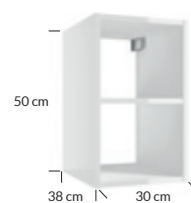

KUBIK A30 30x50x38 | cubic
ODOS wiszący | wall hung