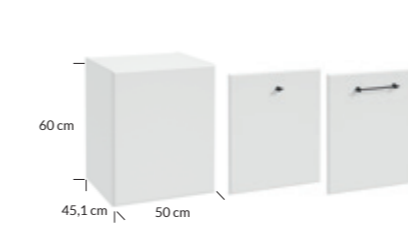

MO-RE B50 szafka pod blat z koszem | cabinet under top with basket

0D1S wisząca | wall hung

różne opcje montażu uchwytów
different options of handles mounting

kolor | colour	indeks | index	cena netto | price
lakier biały mat | lacquer white matt	291-B-05001	1080 zł | 225 €
lakier czarny mat no fingerprint lacquer black matt no fingerprint	291-B-05002	1100 zł | 229 €
lakier bodega mat | lacquer bodega matt	291-B-05003	1100 zł | 229 €

uchwyty TWIG nie są częścią zestawu, należy zakupić je osobno
TWIG handles are not included