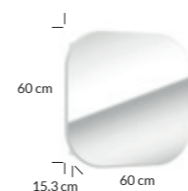

możliwość zawieszenia w pionie lub poziomie
position of hang vertically or horizontally

NEW

MO-RE E60 szafka lustrzana | mirror cabinet
1D0S wisząca | wall hung

kolor colour	indeks index	cena netto price
korpus: biały laminat body: white laminate front: lakier biały mat front: lacquer white matt	291-E-06001	1000 zł 208 €
korpus: czarny laminat body: black laminate lakier czarny mat no fingerprint lacquer black matt no fingerprint	291-E-06002	1000 zł 208 €