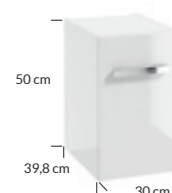

lewo-/prawostronny | left/right reversible

w komplecie z szafką uchwyt w kolorze chrom połysk
complete with cabinet handle in chrome gloss color

**GRANADA B30 szafka pod blat | cabinet under top**

1D0S wisząca | wall hung