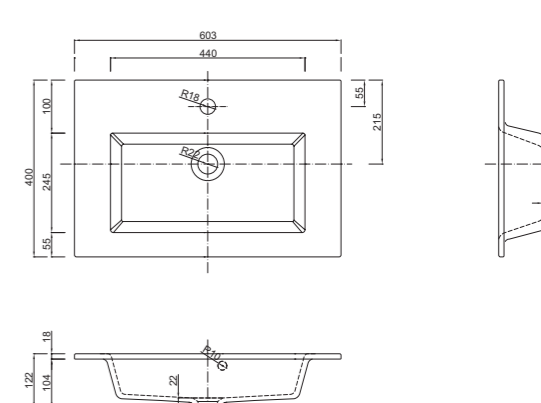

FLEX 60 umywalka meblowa | inset basin

material: konglomerat index: 2622 cena netto: 610 zł
material: mineral composite index: 2622 price: 127 €
pasuje do | fits to: COMO, GRANADA, MURCIA, OP-ARTY