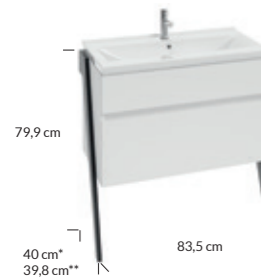

OP-ARTY D80 szafka podumywalkowa | washbasin cabinet

OD2S wisząca | wall hung