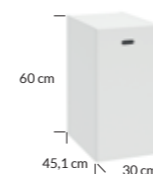

MO-RE B30 szafka pod blat | cabinet under top

1D0S wisząca | wall hung

kolor | colour	indeks | index	cena netto | price
lakier biały mat | lacquer white matt	291-B-03004	655 zł | 136 €
lakier czarny mat no fingerprint lacquer black matt no fingerprint	291-B-03005	705 zł | 147 €
lakier bodega mat | lacquer bodega matt	291-B-03006	705 zł | 147 €

lewo-/prawostronny | left/right reversible