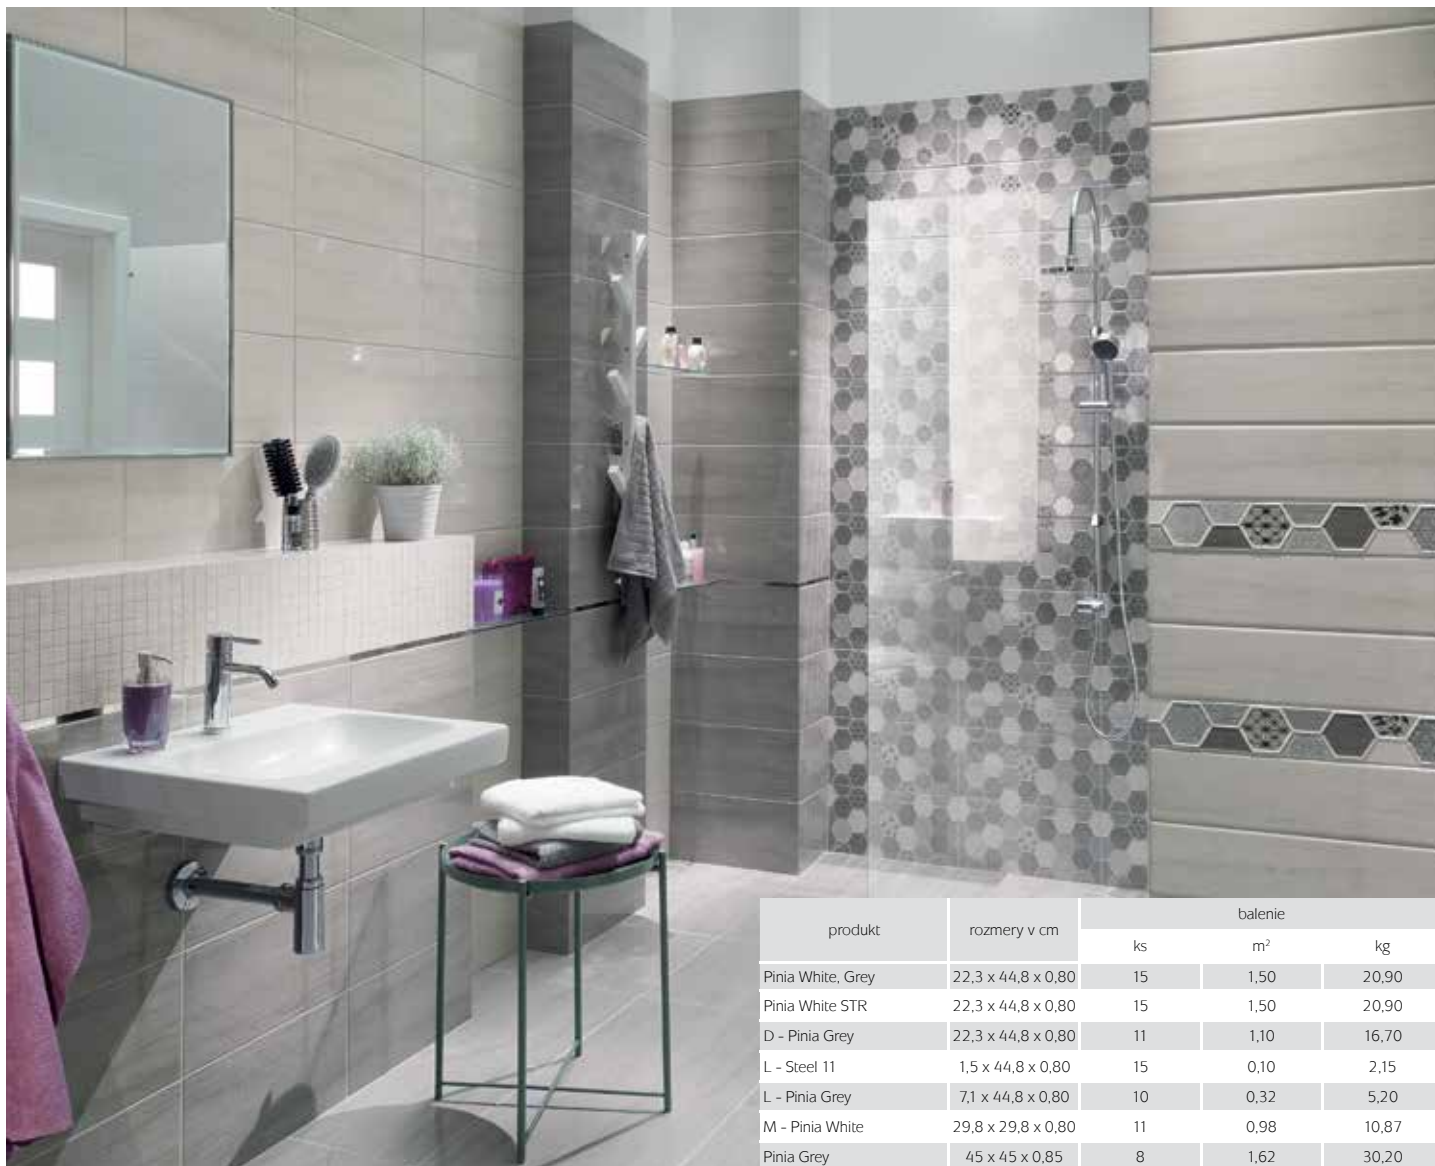

M - Moringa Beige Glass
29,8 x 29,8 cm

1269
€/ks

Moringa Beige
45 x 45 cm

1499
€/m²

produkt	rozmery v cm	balenie		
		ks	m ²	kg
Pinia White, Grey	22,3 x 44,8 x 0,80	15	1,50	20,90
Pinia White STR	22,3 x 44,8 x 0,80	15	1,50	20,90
D - Pinia Grey	22,3 x 44,8 x 0,80	11	1,10	16,70
L - Steel 11	1,5 x 44,8 x 0,80	15	0,10	2,15
L - Pinia Grey	7,1 x 44,8 x 0,80	10	0,32	5,20
M - Pinia White	29,8 x 29,8 x 0,80	11	0,98	10,87
Pinia Grey	45 x 45 x 0,85	8	1,62	30,20