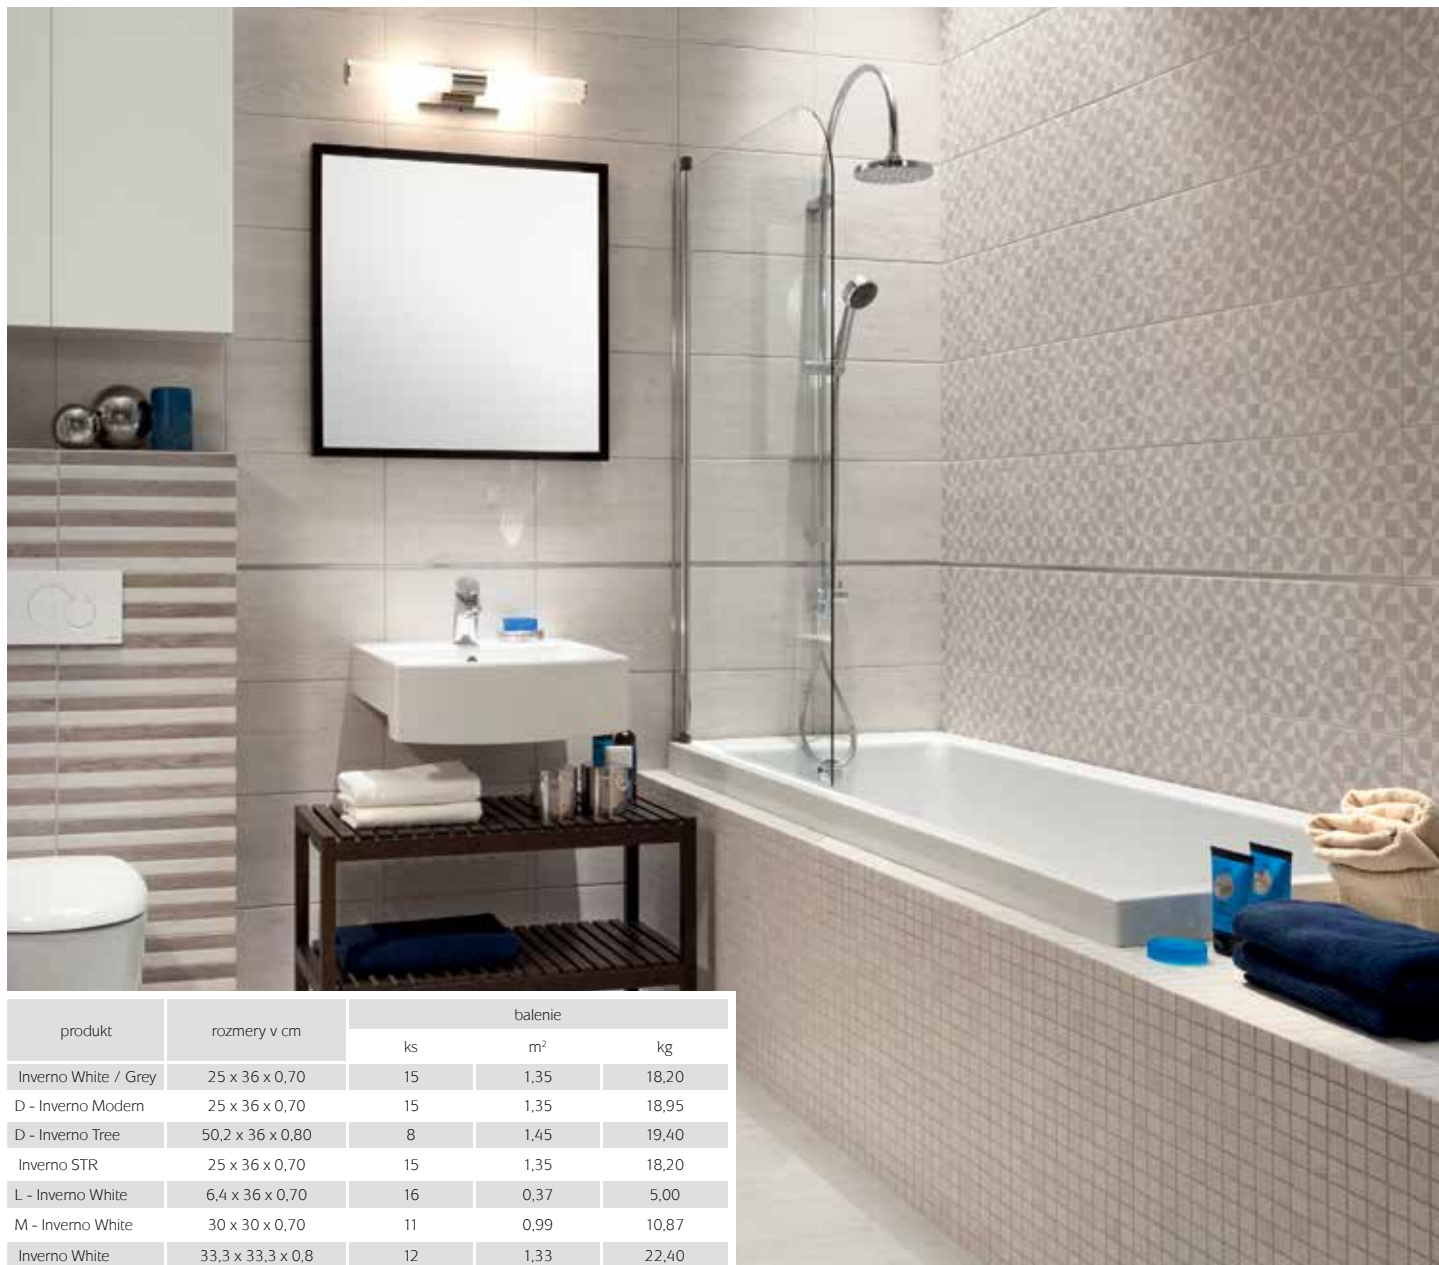

L - Steel Flot
1 x 36 cm

159
€/ks

L - Zelandia Grey
2,8 x 36 cm

439
€/ks

1449
€/m²

Zelandia Grey
33 x 33 cm

produkt	rozmery v cm	balenie			paleta			
		ks	m ²	kg	baleni	m ²	kg netto	kg brutto
Zelandia Grey	25 x 36 x 0,7	15	1,35	18,2	810	72,9	972	1002,8
Zelandia Graphite	25 x 36 x 0,7	15	1,35	18,2	810	72,9	972	1002,8
Zelandia Grey STR	25 x 36 x 0,7	12	1,08	17,76	648	58,32	894	930
D - Zelandia Grey	25 x 36 x 0,95	14	1,26	19,8	672	60,48	940,8	970,4
L - Zelandia Grey	28 x 36 x 11	20	0,2	6,2	2880	29,03	864	912,8
L - Steel Flot	36 x 1 x 1	40	0,14	3	72	10,4	201,6	236
Zelandia Grey	33 x 33 x 0,8	12	1,33	22,4	576	63,84	1065,6	1100,2