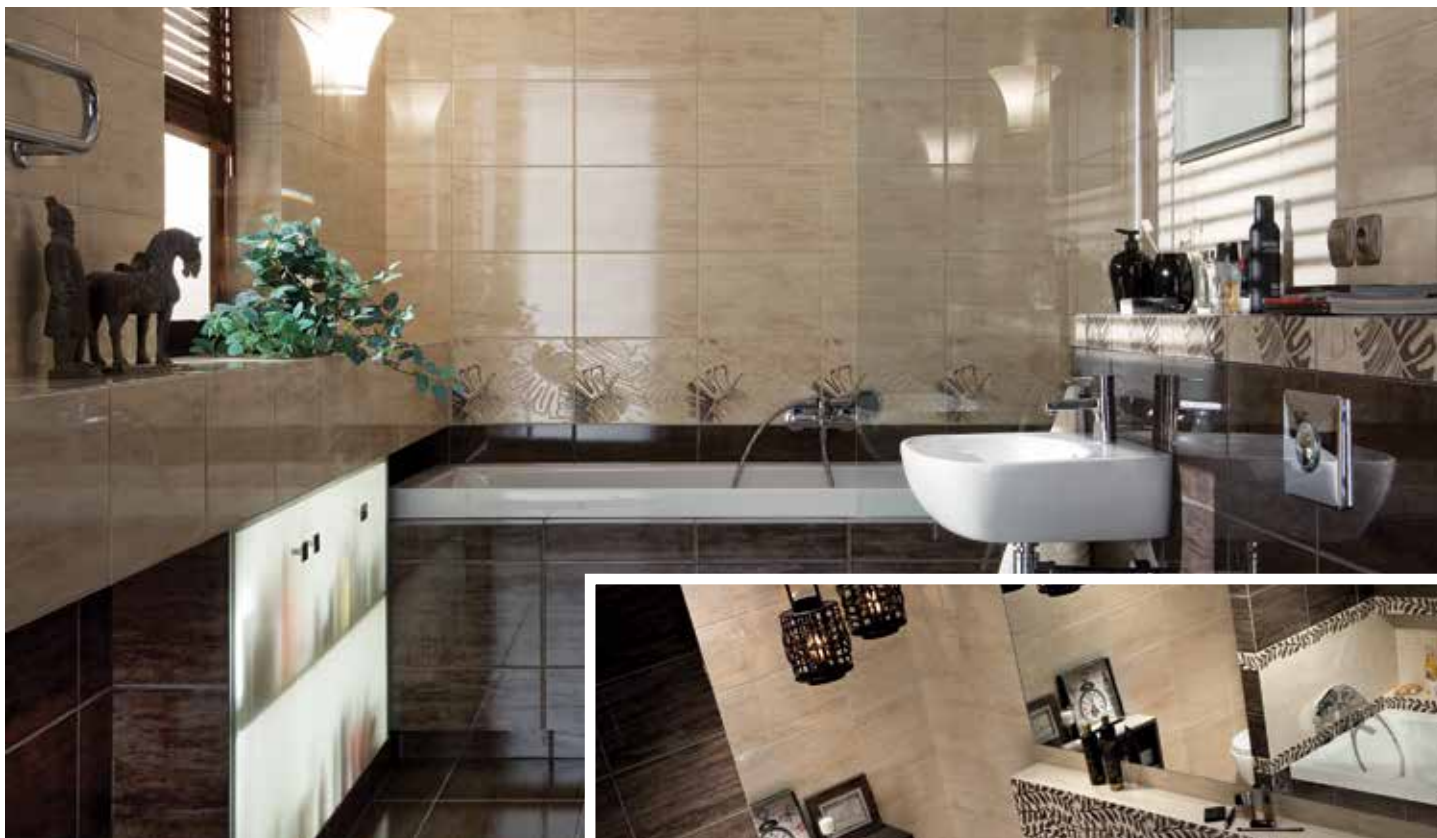

produkt	rozmery v cm	balenie		
		ks	m²	kg
Toscana Beige, Brown	25 x 36 x 0,7	15	1,35	18,20
D - Toscana 1, 2, Alames	25 x 36 x 0,7	15	1,35	18,95
D - Toscana Apple, Pear	25 x 36 x 0,7	10	0,90	12,70
Toscana Beige STR	25 x 36 x 0,7	12	1,08	16,76
M - Toscana Beige, Brown	30 x 30 x 0,7	11	0,99	10,87
L - Toscana 1, 2	7,4 x 36 x 0,7	12	0,32	5,00
L - Toscana Alames	11,7 x 25 x 0,7	48	1,28	20,84
L - Toscana Apple, Pear	8 x 36 x 0,7	30	0,86	12,20
L - Cado Brown Glass	1 x 36 x 1,0	40	0,14	3,00
Toscana Beige, Brown	33,3 x 33,3 x 0,8	12	1,33	24,20